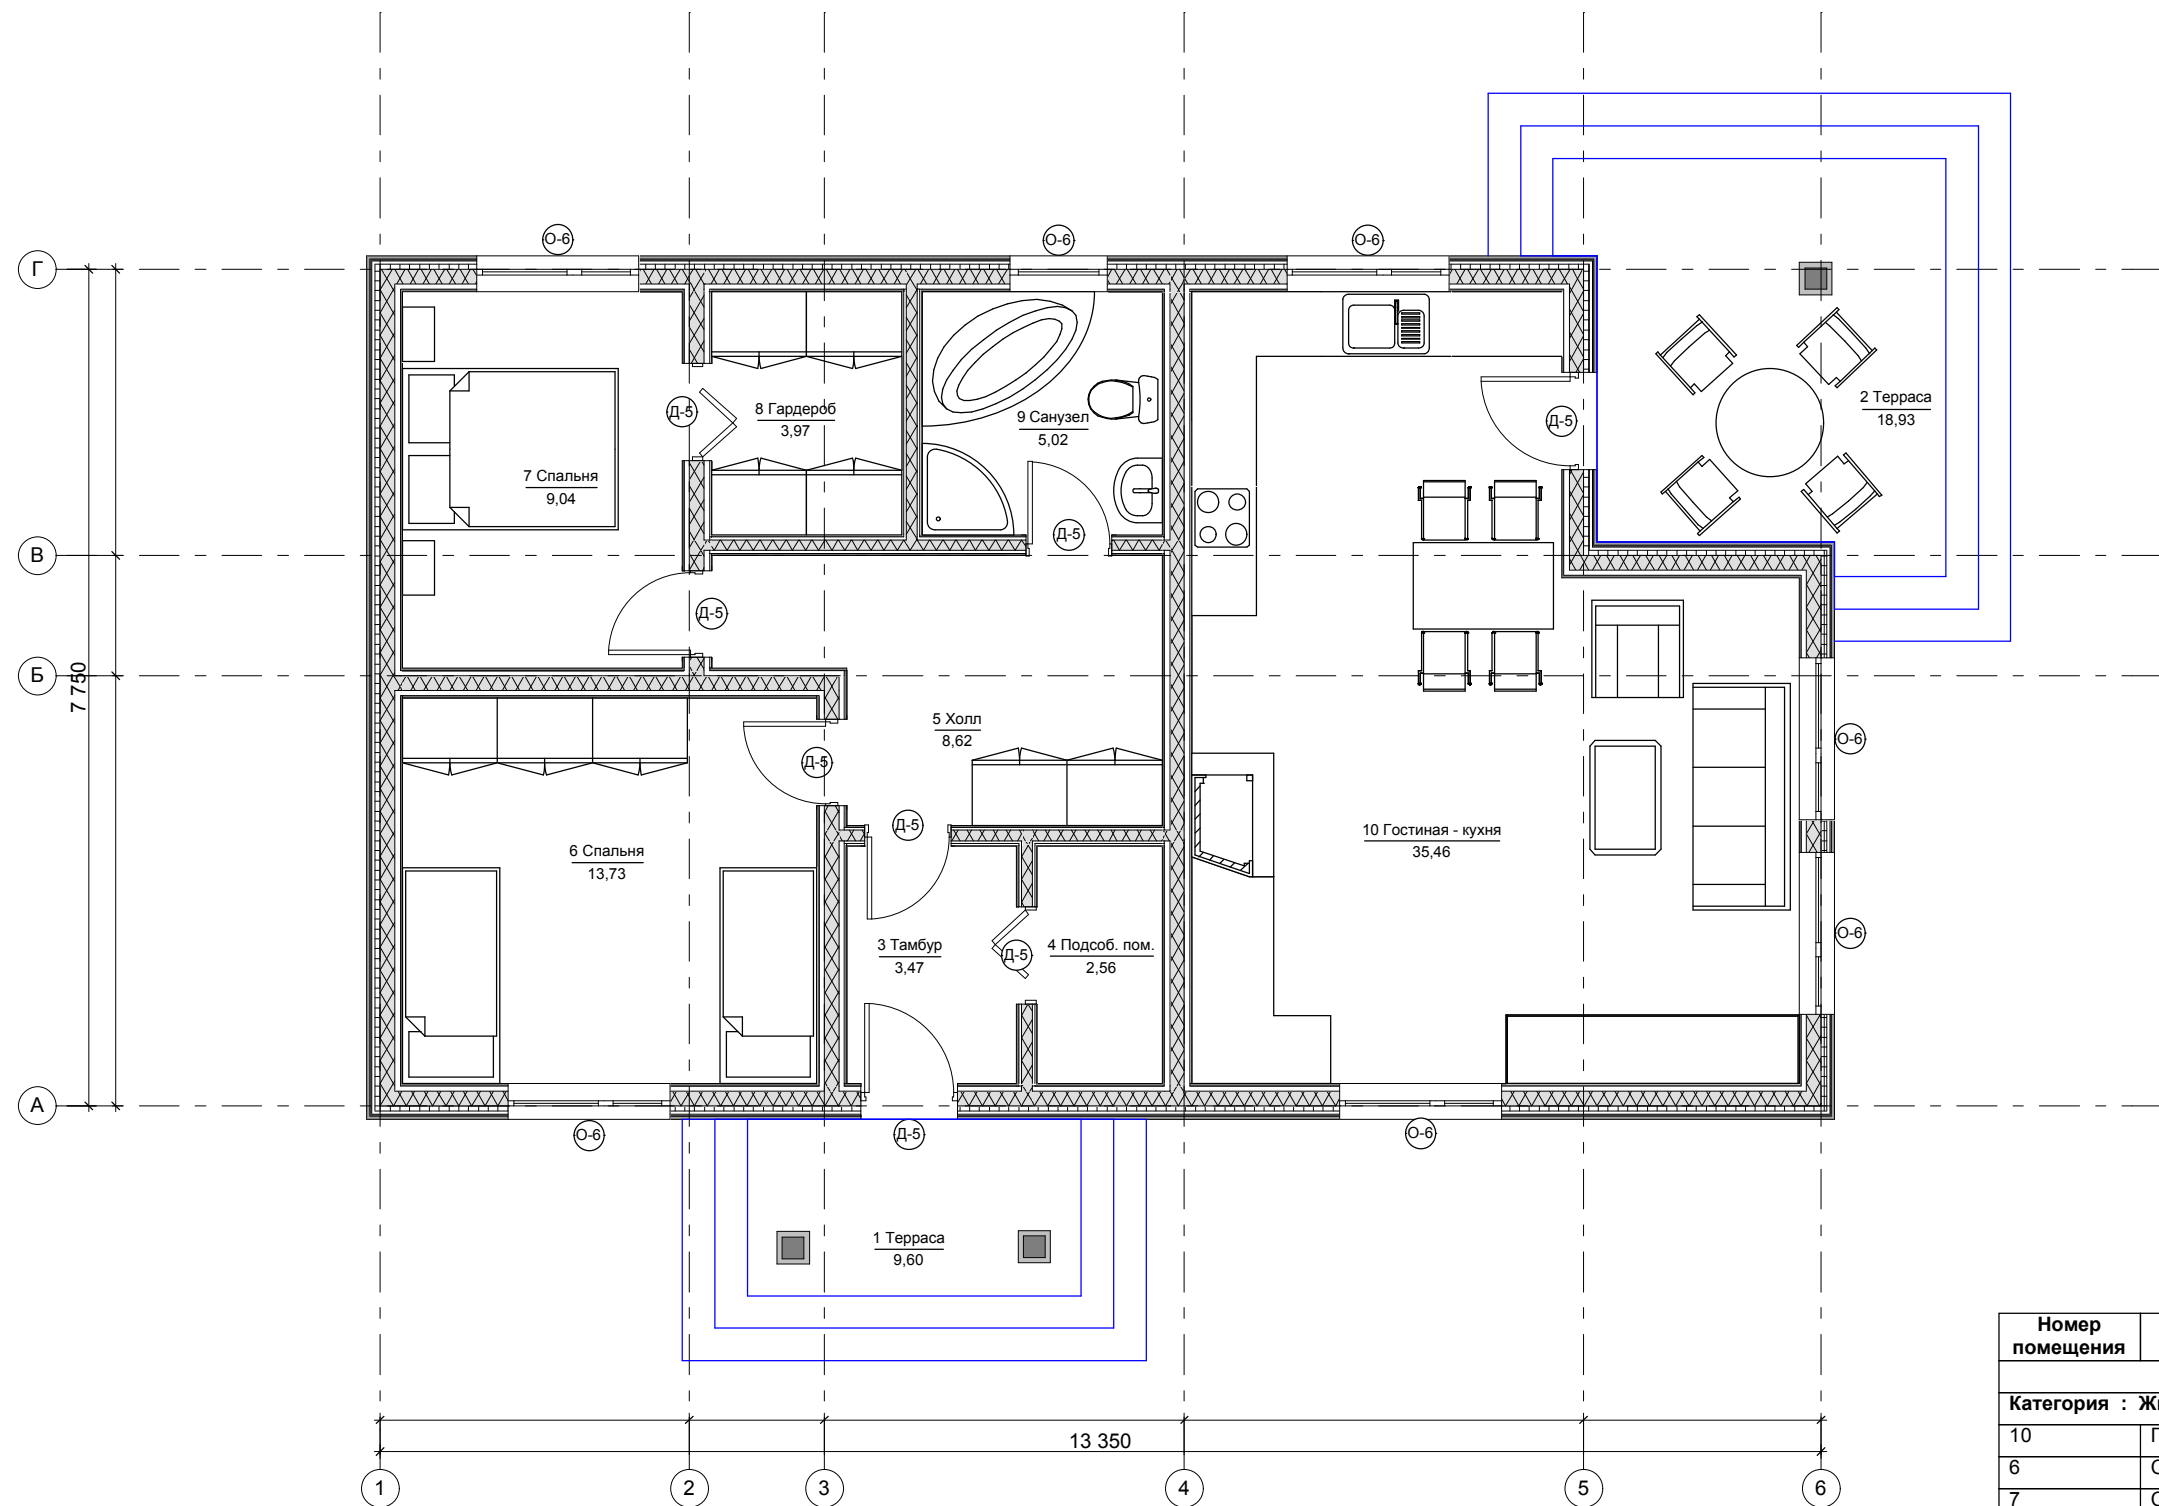

## План 1-го этажа с расстановкой мебели

Площади по категориям

Номер помещения	Наименование	Площадь м.кв.
<b>Категория : Жилые помещения</b>		
10	Гостиная - кухня	35,46
6	Спальня	13,73
7	Спальня	9,04
<b>Итого по категории : Жилые помещения</b>		<b>58,22</b>
<b>Категория : Нежилые помещения</b>		
3	Тамбур	3,47
4	Подсоб. пом.	2,56
5	Холл	8,62
8	Гардероб	3,97
9	Санузел	5,02
<b>Итого по категории : Нежилые помещения</b>		<b>23,64</b>
<b>Общая площадь :</b>		<b>81,86</b>