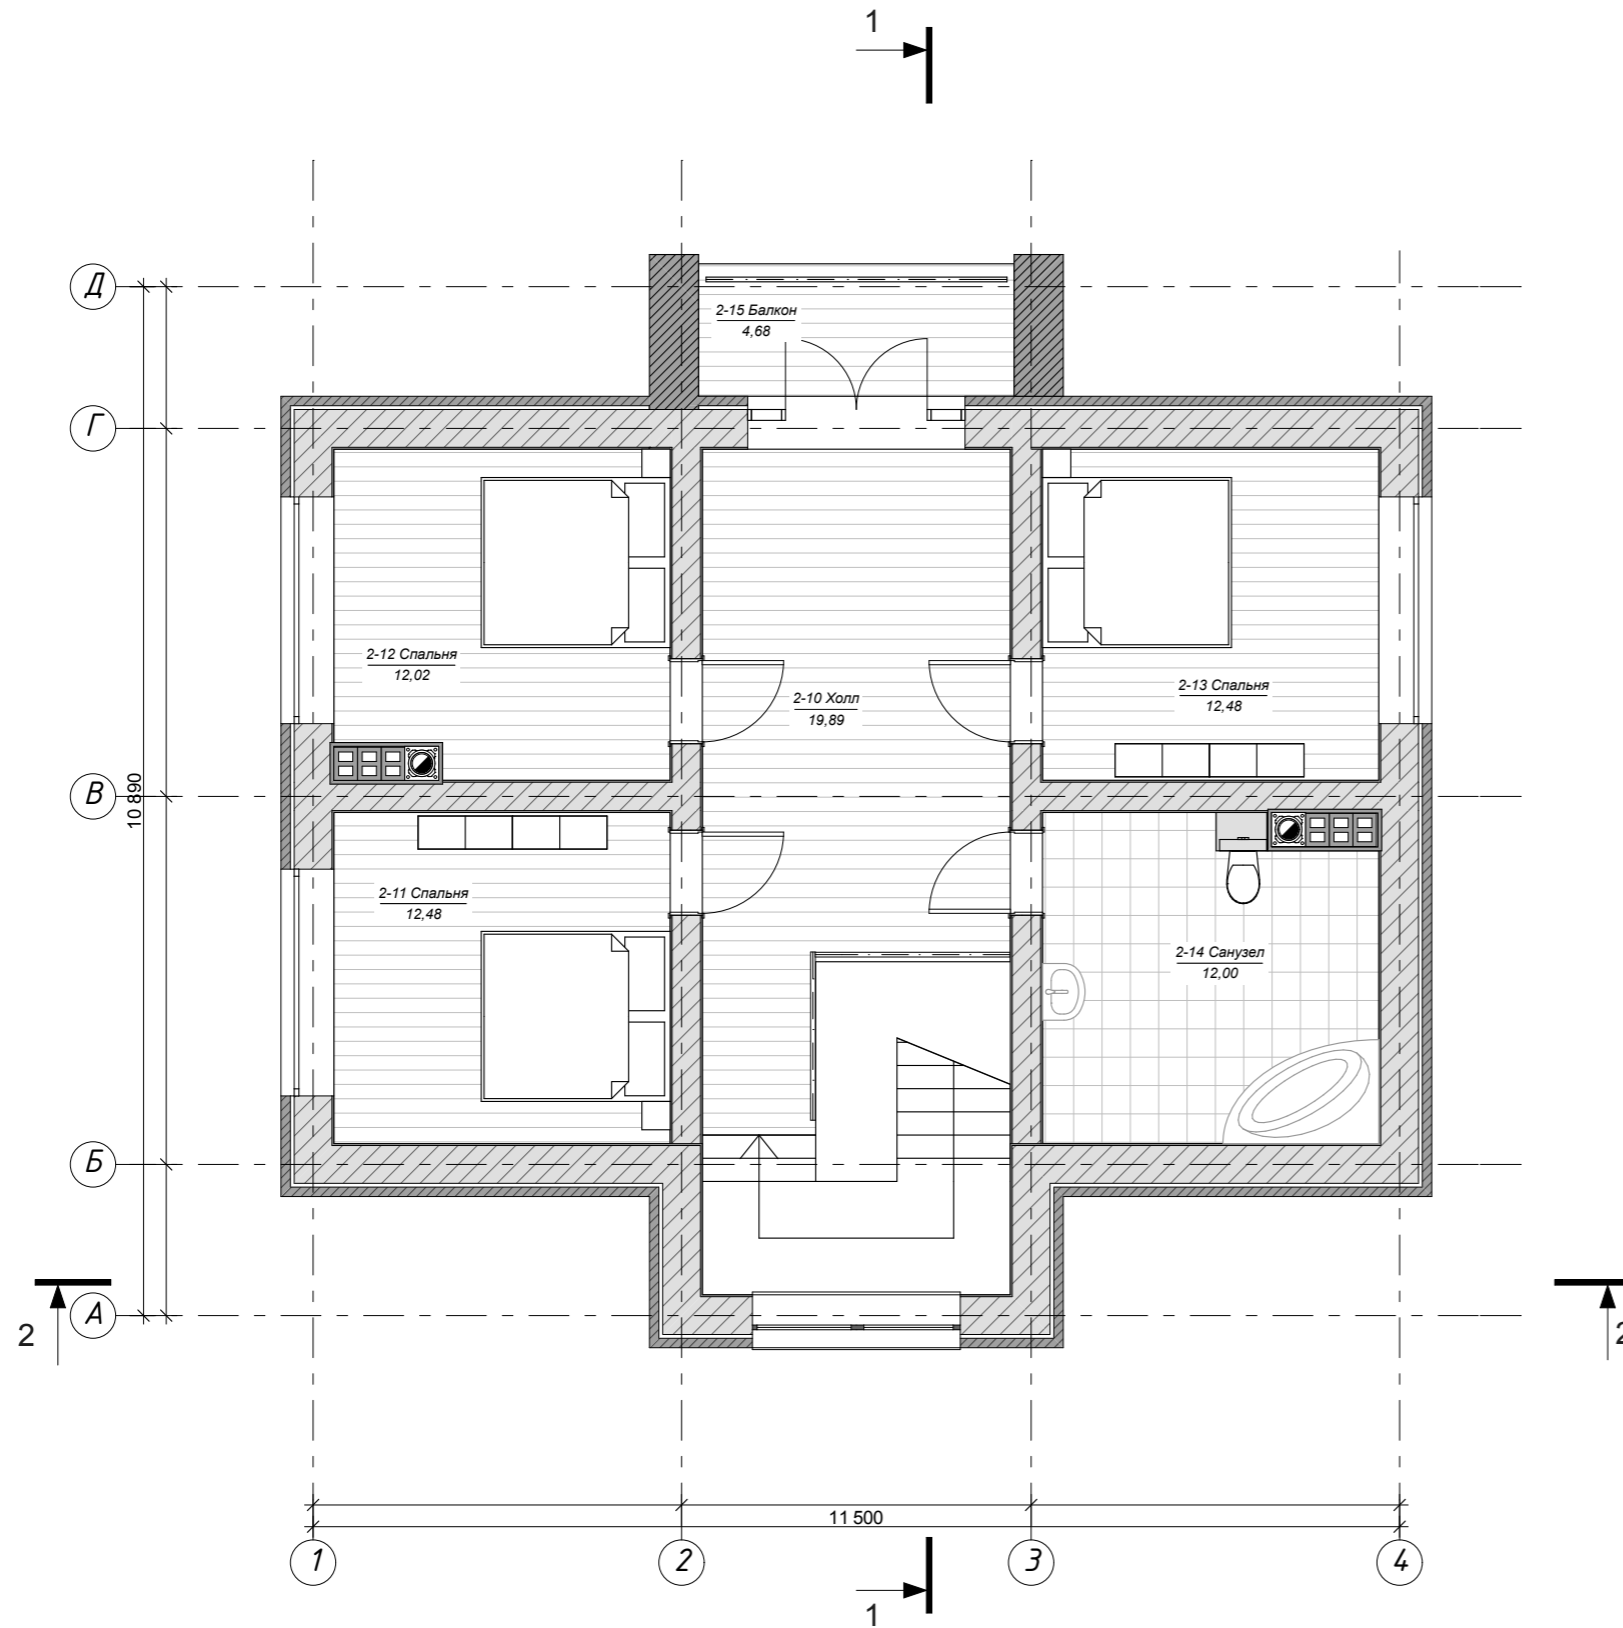

План 2-го этажа с расстановкой мебели

Площади по категориям - 2-й этаж

Номер помещения	Наименование	Площадь м.кв.
Категория : Жилые помещения		
2-10	Холл	19,89
2-11	Спальня	12,48
2-12	Спальня	12,02
2-13	Спальня	12,48
2-14	Санузел	12,00
2-15	Балкон	4,68
Итого по категории : Жилые помещения		73,54
Общая площадь :		73,54