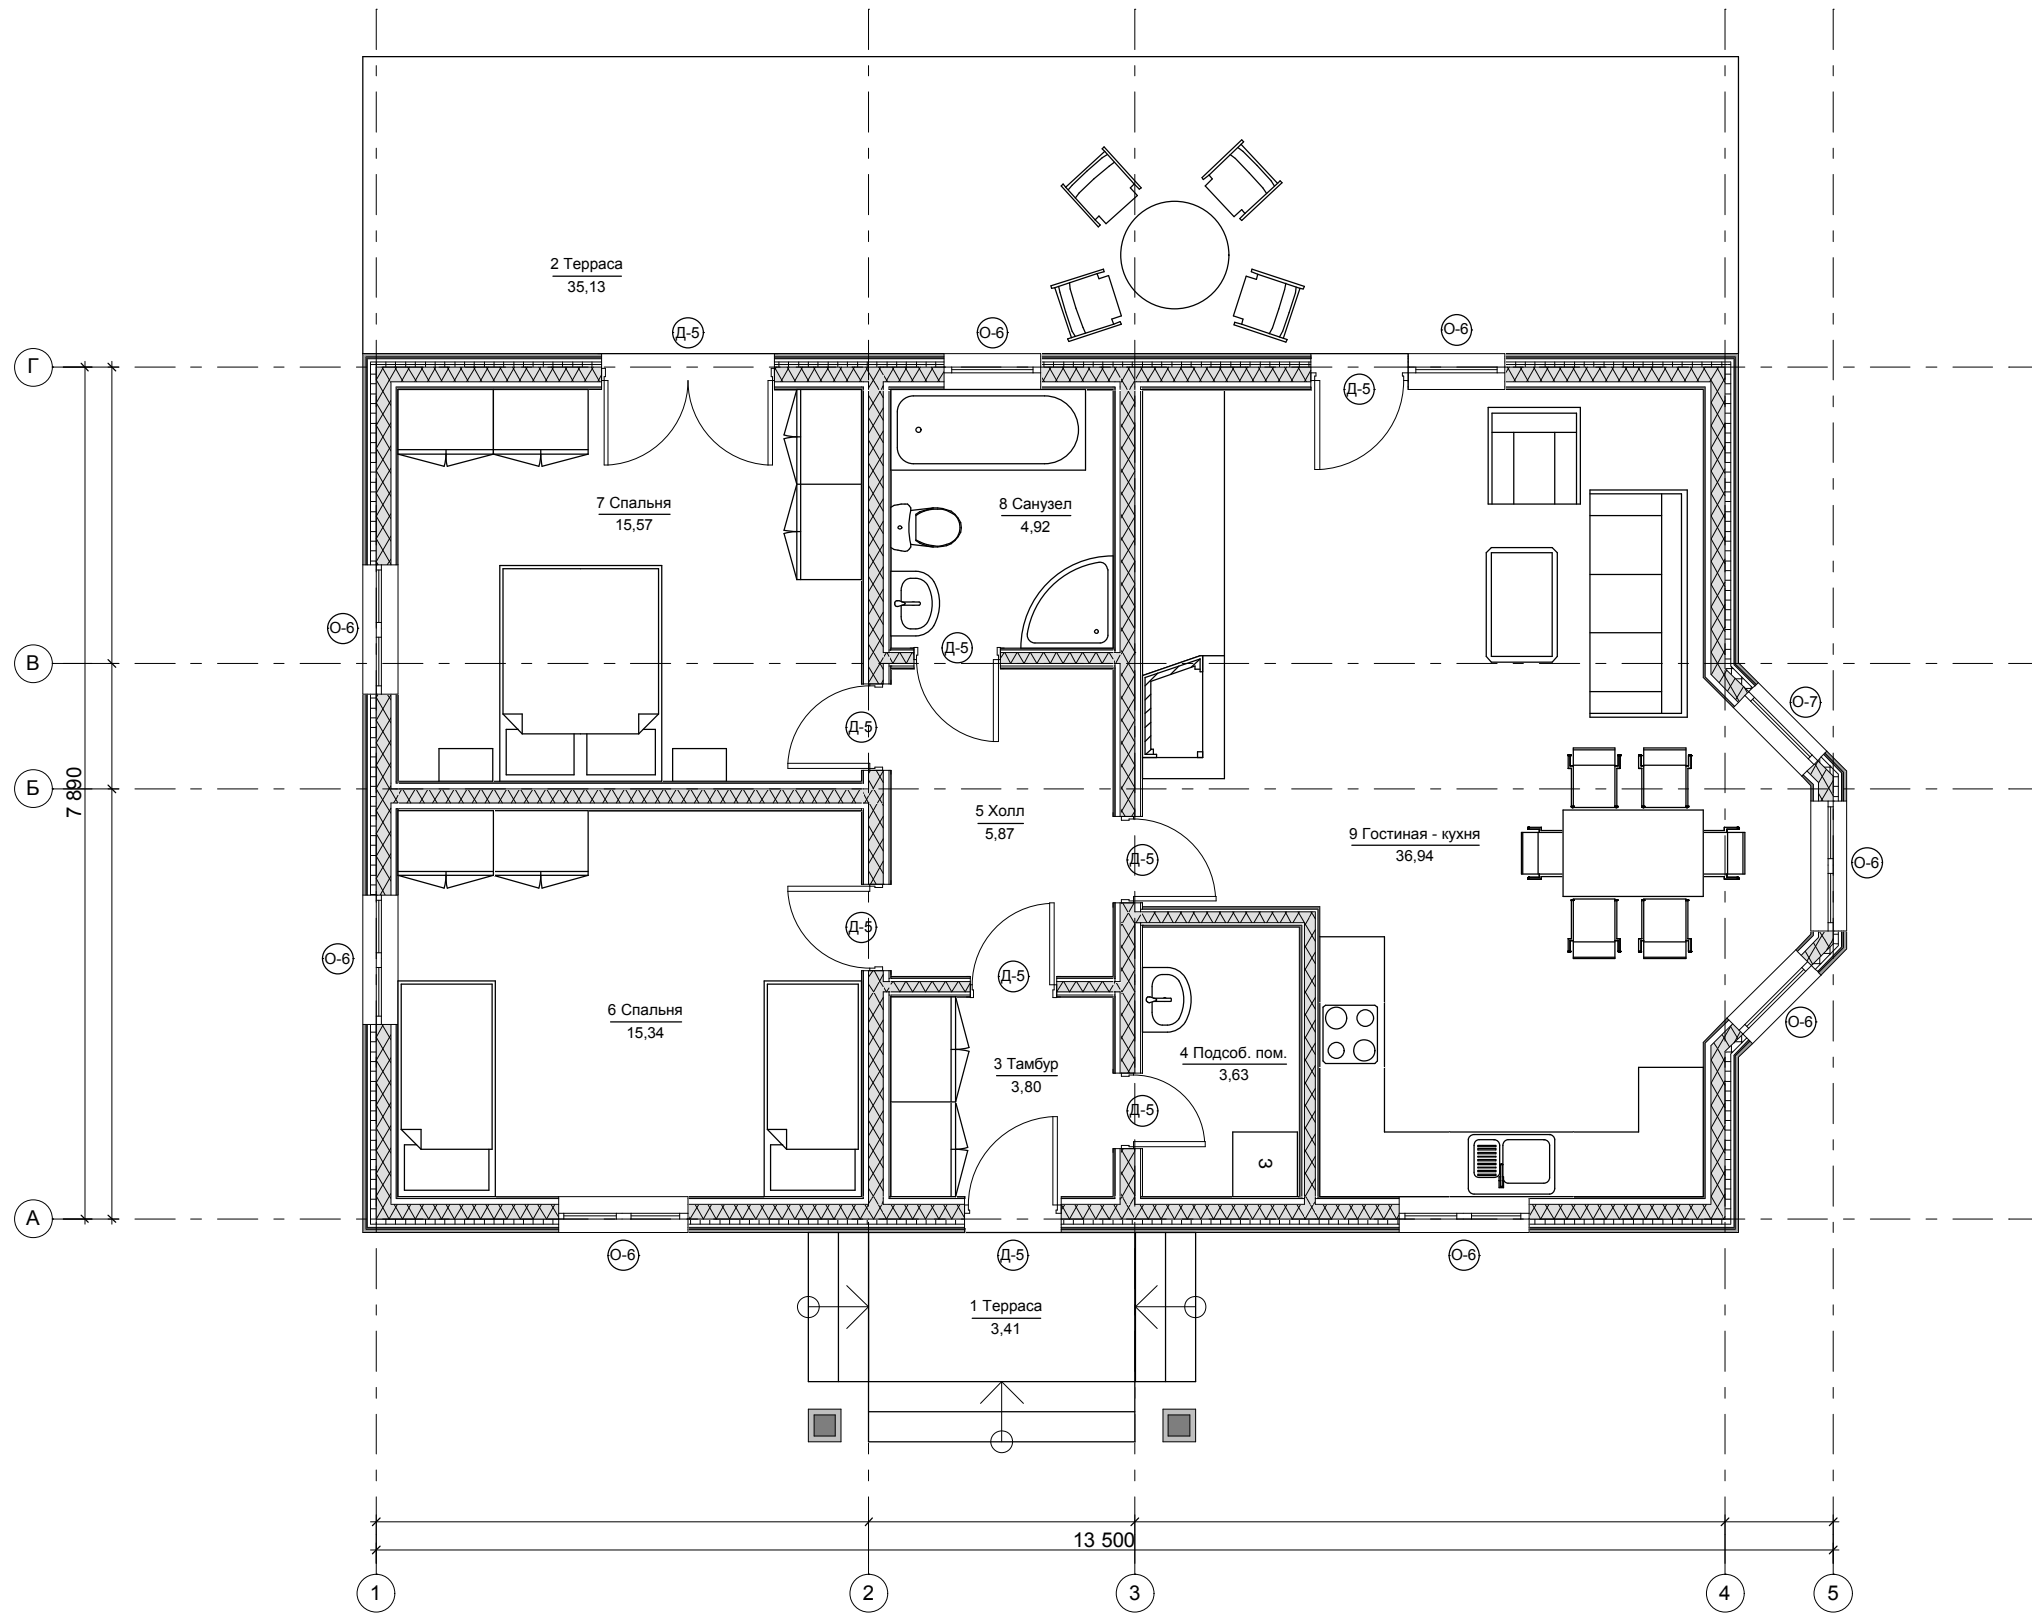

План 1-го этажа с расстановкой мебели

Площади по категориям

Номер помещения	Наименование	Площадь м.кв.
Категория : Жилые помещения		
6	Спальня	15,34
7	Спальня	15,57
9	Гостиная - кухня	36,94
Итого по категории : Жилые помещения		67,84
Категория : Нежилые помещения		
3	Тамбур	3,80
4	Подсоб. пом.	3,63
5	Холл	5,87
8	Санузел	4,92
Итого по категории : Нежилые помещения		18,22
Общая площадь :		86,07