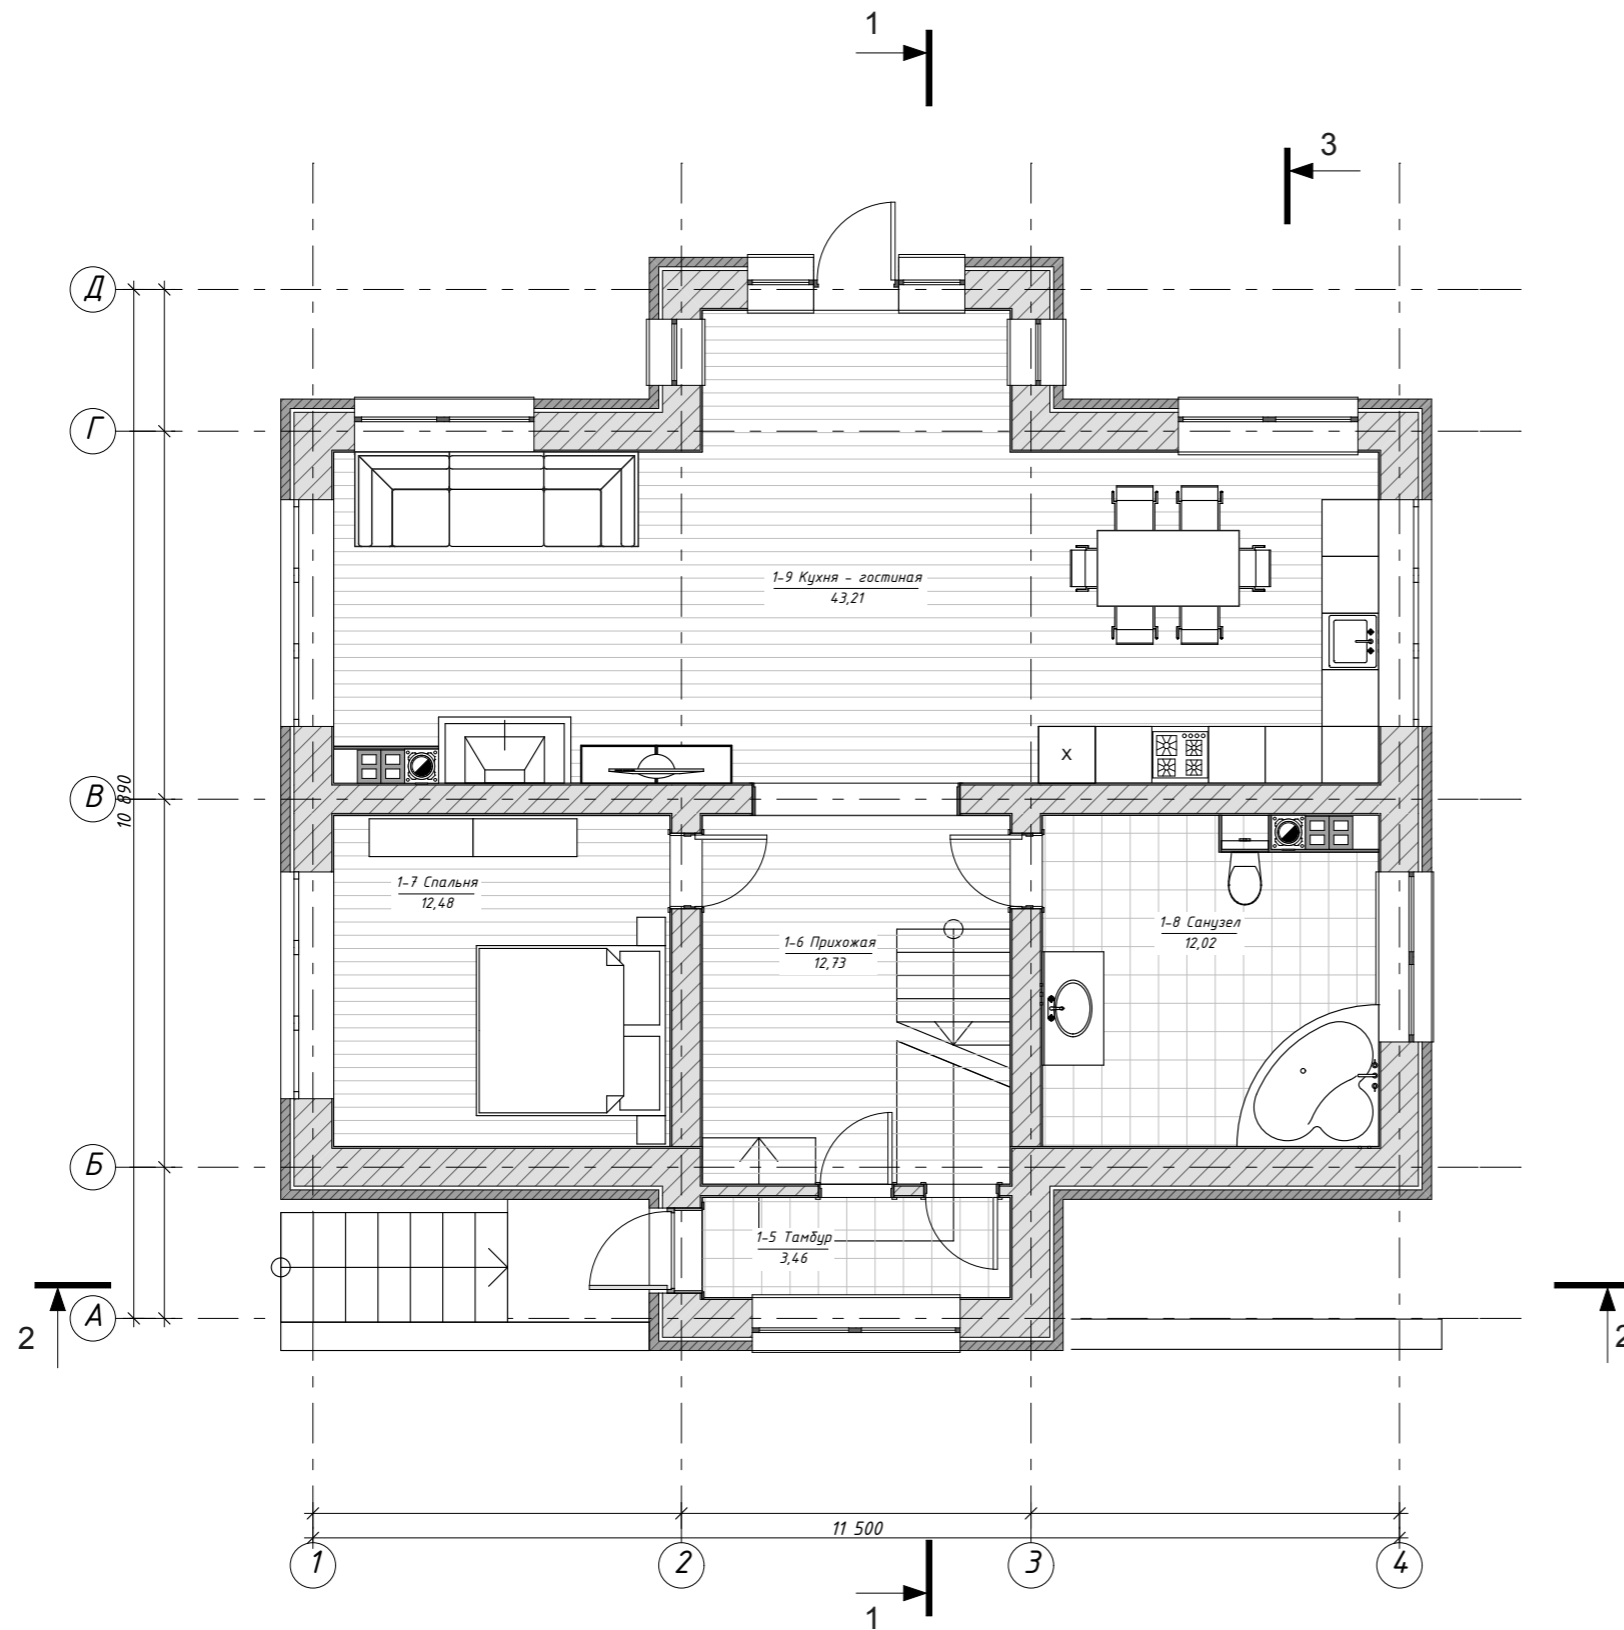

План 1-го этажа с расстановкой мебели

Площади по категориям - 1-й этаж

Номер помещения	Наименование	Площадь м.кв.
<i>Категория : Жилые помещения</i>		
1-5	Тамбур	3,46
1-6	Прихожая	12,73
1-7	Спальня	12,48
1-8	Санузел	12,02
1-9	Кухня - гостиная	43,21
<i>Итого по категории : Жилые помещения</i>		<i>83,90</i>
<i>Общая площадь :</i>		<i>83,90</i>