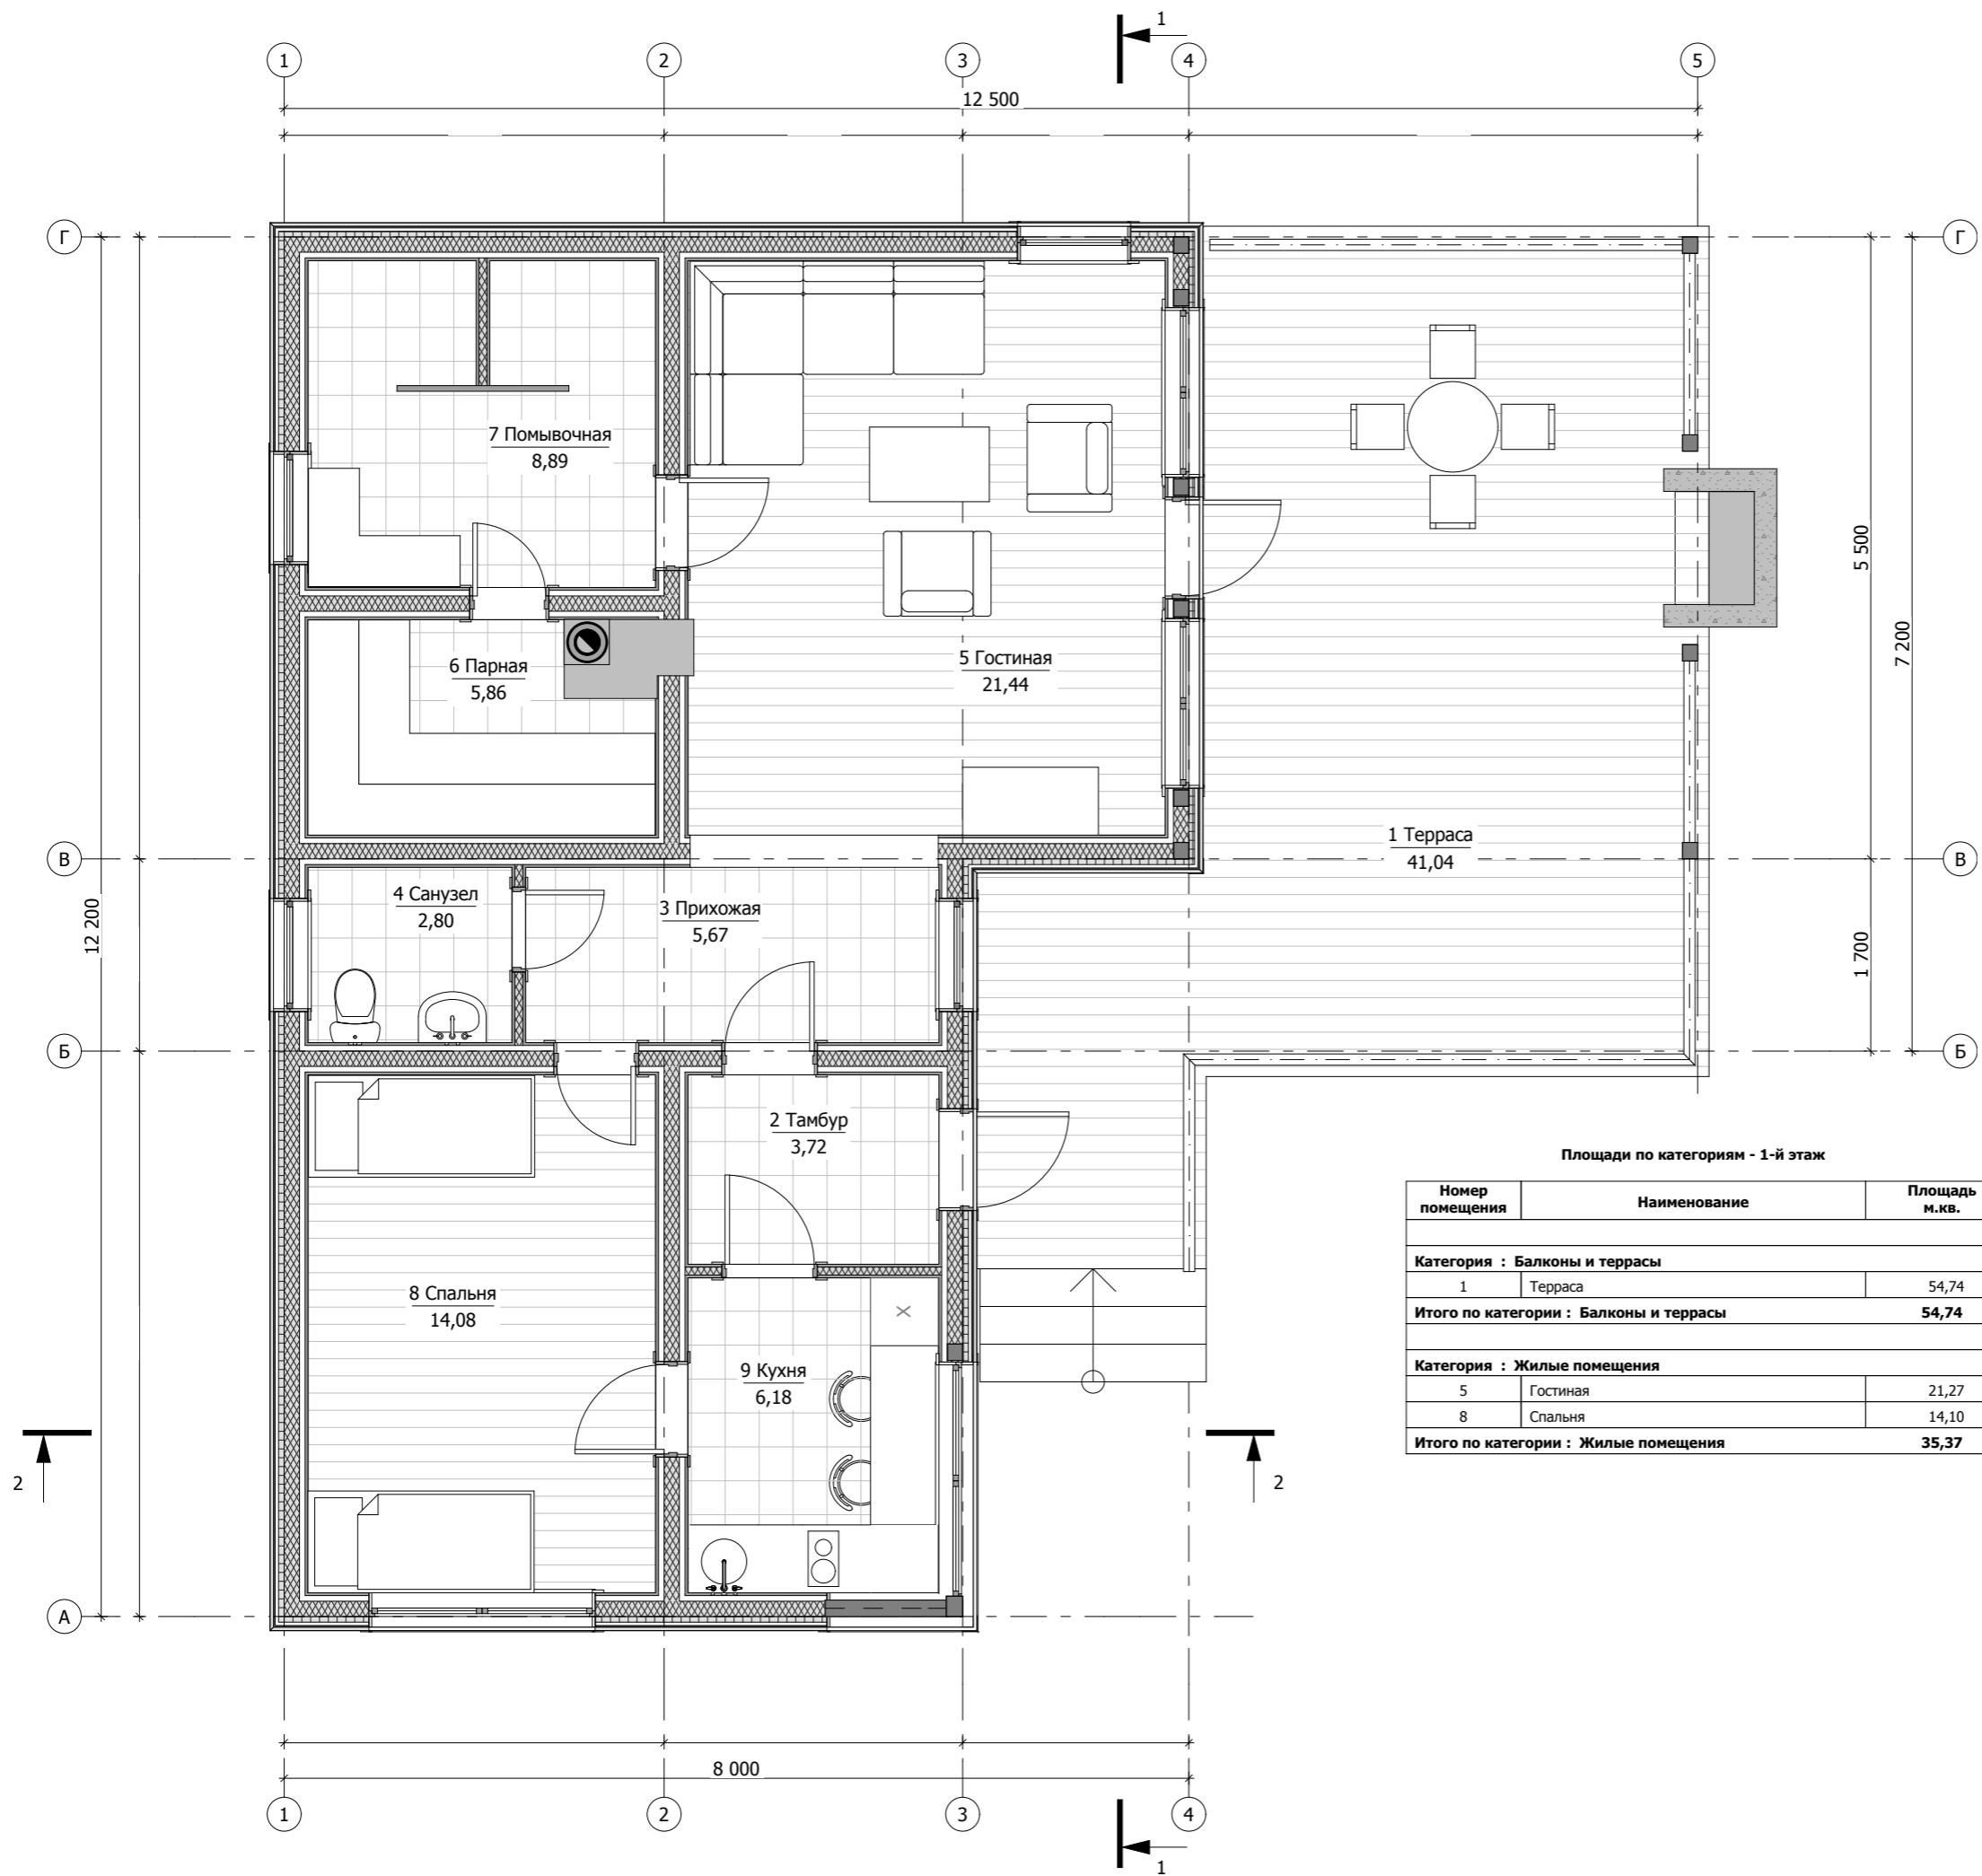

План 1-го этажа с расстановкой мебели и оборудования

Площади по категориям - 1-й этаж

Номер помещения	Наименование	Площадь м.кв.
Категория : Балконы и террасы		
1	Терраса	54,74
Итого по категории : Балконы и террасы		54,74
Категория : Жилые помещения		
5	Гостиная	21,27
8	Спальня	14,10
Итого по категории : Жилые помещения		35,37

Категория : Нежилые помещения		
2	Тамбур	3,69
3	Прихожая	5,66
4	Санузел	2,79
6	Парная	5,87
7	Помывочная	8,88
9	Кухня	6,10
Итого по категории : Нежилые помещения		32,99
Общая площадь :		123,1