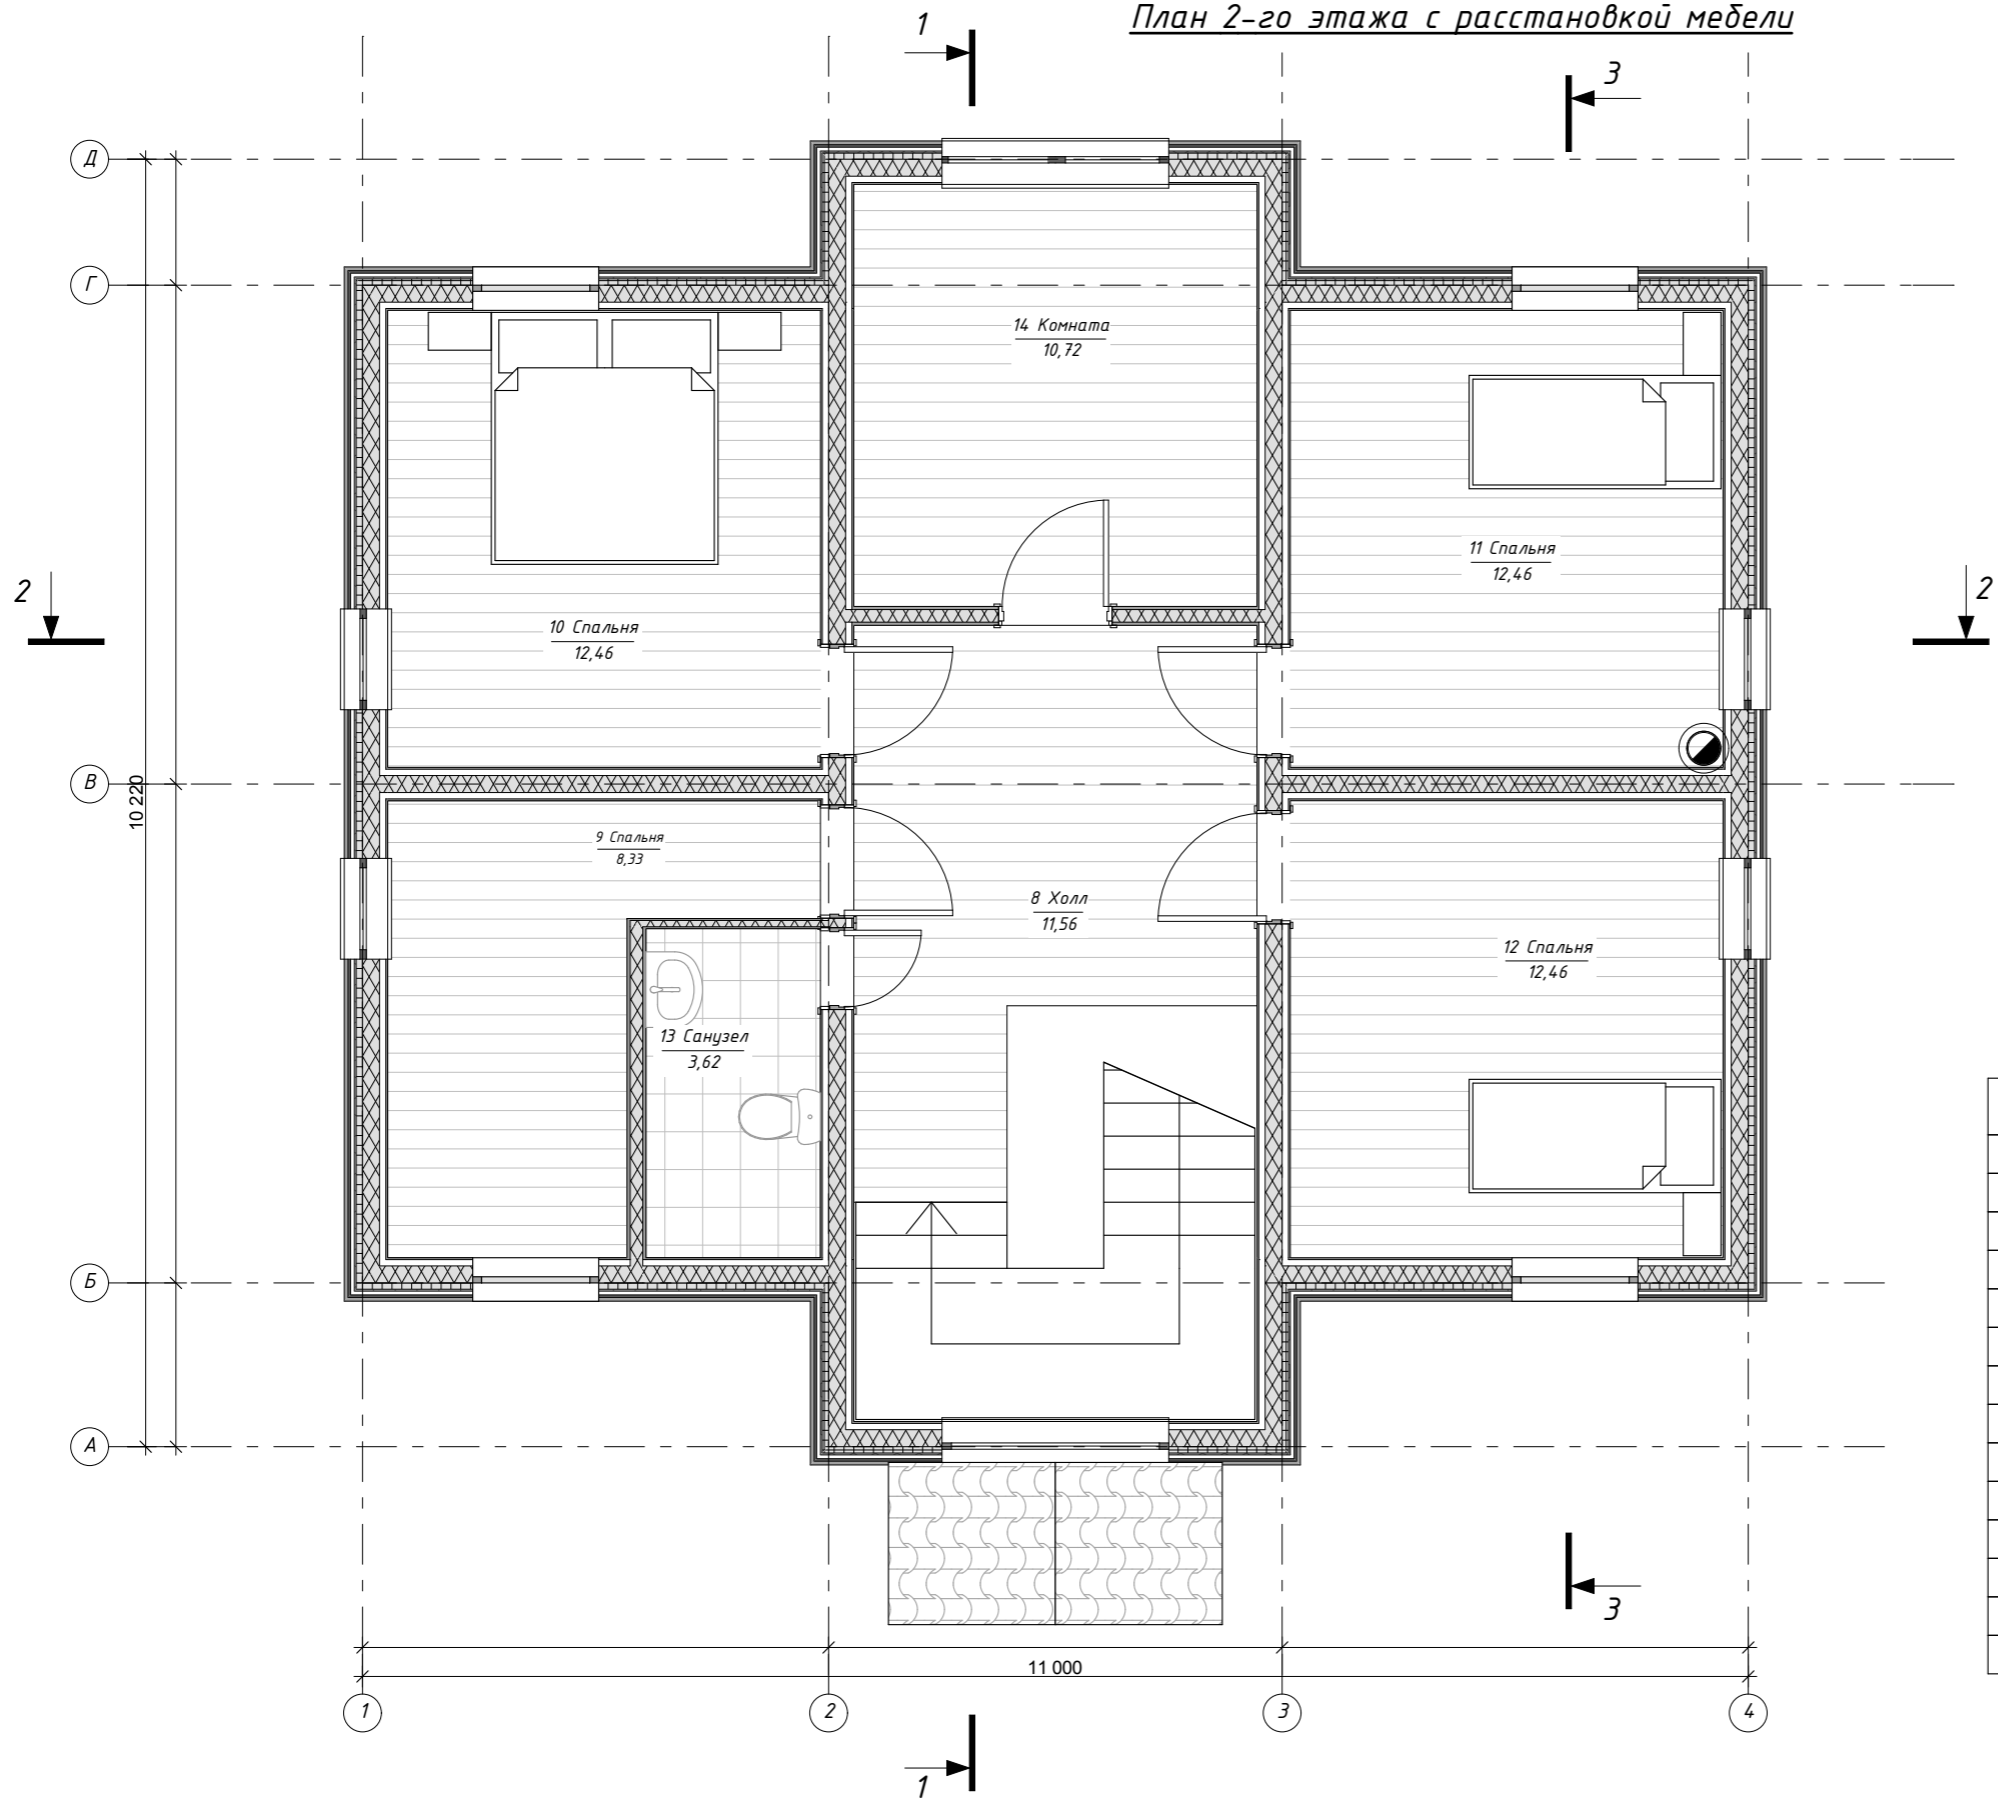

План 2-го этажа с расстановкой мебели

Площади по категориям - 2-й этаж

Номер помещения	Наименование	Площадь м.кв.
Категория : Жилые помещения		
10	Спальня	12,46
11	Спальня	12,46
12	Спальня	12,46
14	Комната	10,72
Итого по категории : Жилые помещения		48,10
Категория : Нежилые помещения		
13	Санузел	3,62
8	Холл	11,56
9	Спальня	8,33
Итого по категории : Нежилые помещения		23,51
Общая площадь :		71,61