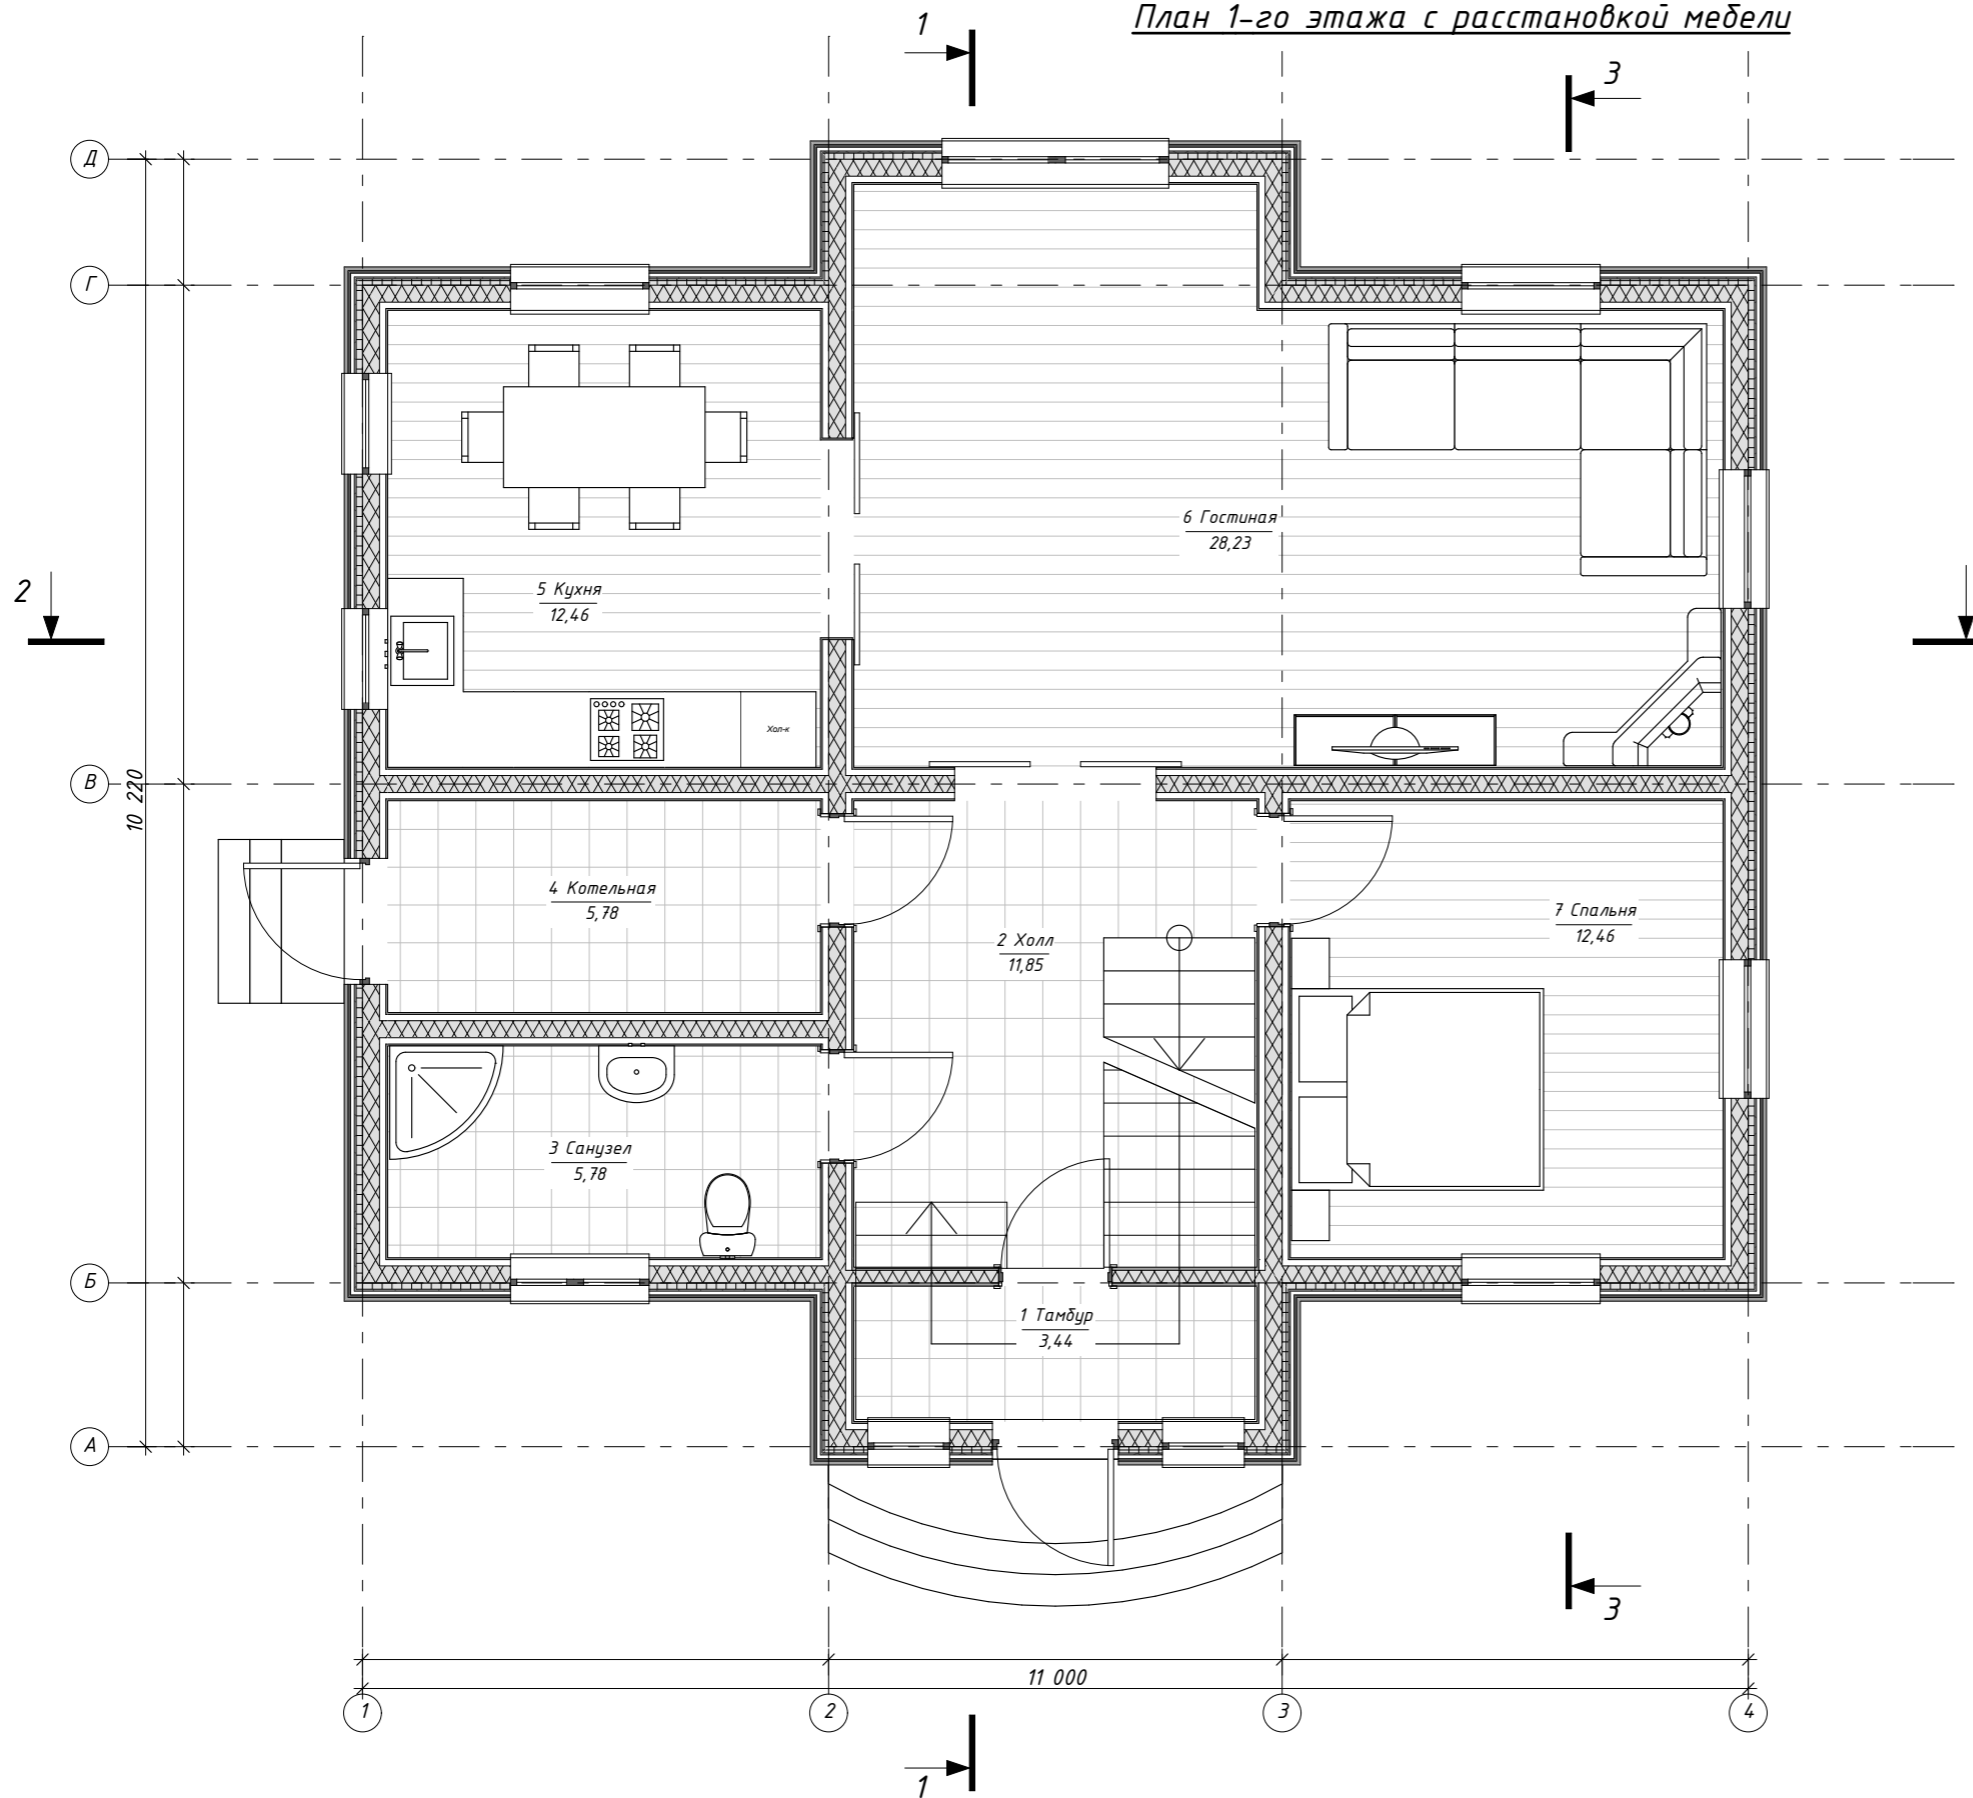

План 1-го этажа с расстановкой мебели

Площади по категориям - 1-й этаж

Номер помещения	Наименование	Площадь м.кв.
<i>Категория : Жилые помещения</i>		
6	Гостиная	28,23
7	Спальня	12,46
<i>Итого по категории : Жилые помещения</i>		40,69
<i>Категория : Нежилые помещения</i>		
1	Тамбур	3,44
2	Холл	11,85
3	Санузел	5,78
4	Котельная	5,78
5	Кухня	12,46
<i>Итого по категории : Нежилые помещения</i>		39,30
<i>Общая площадь :</i>		79,99