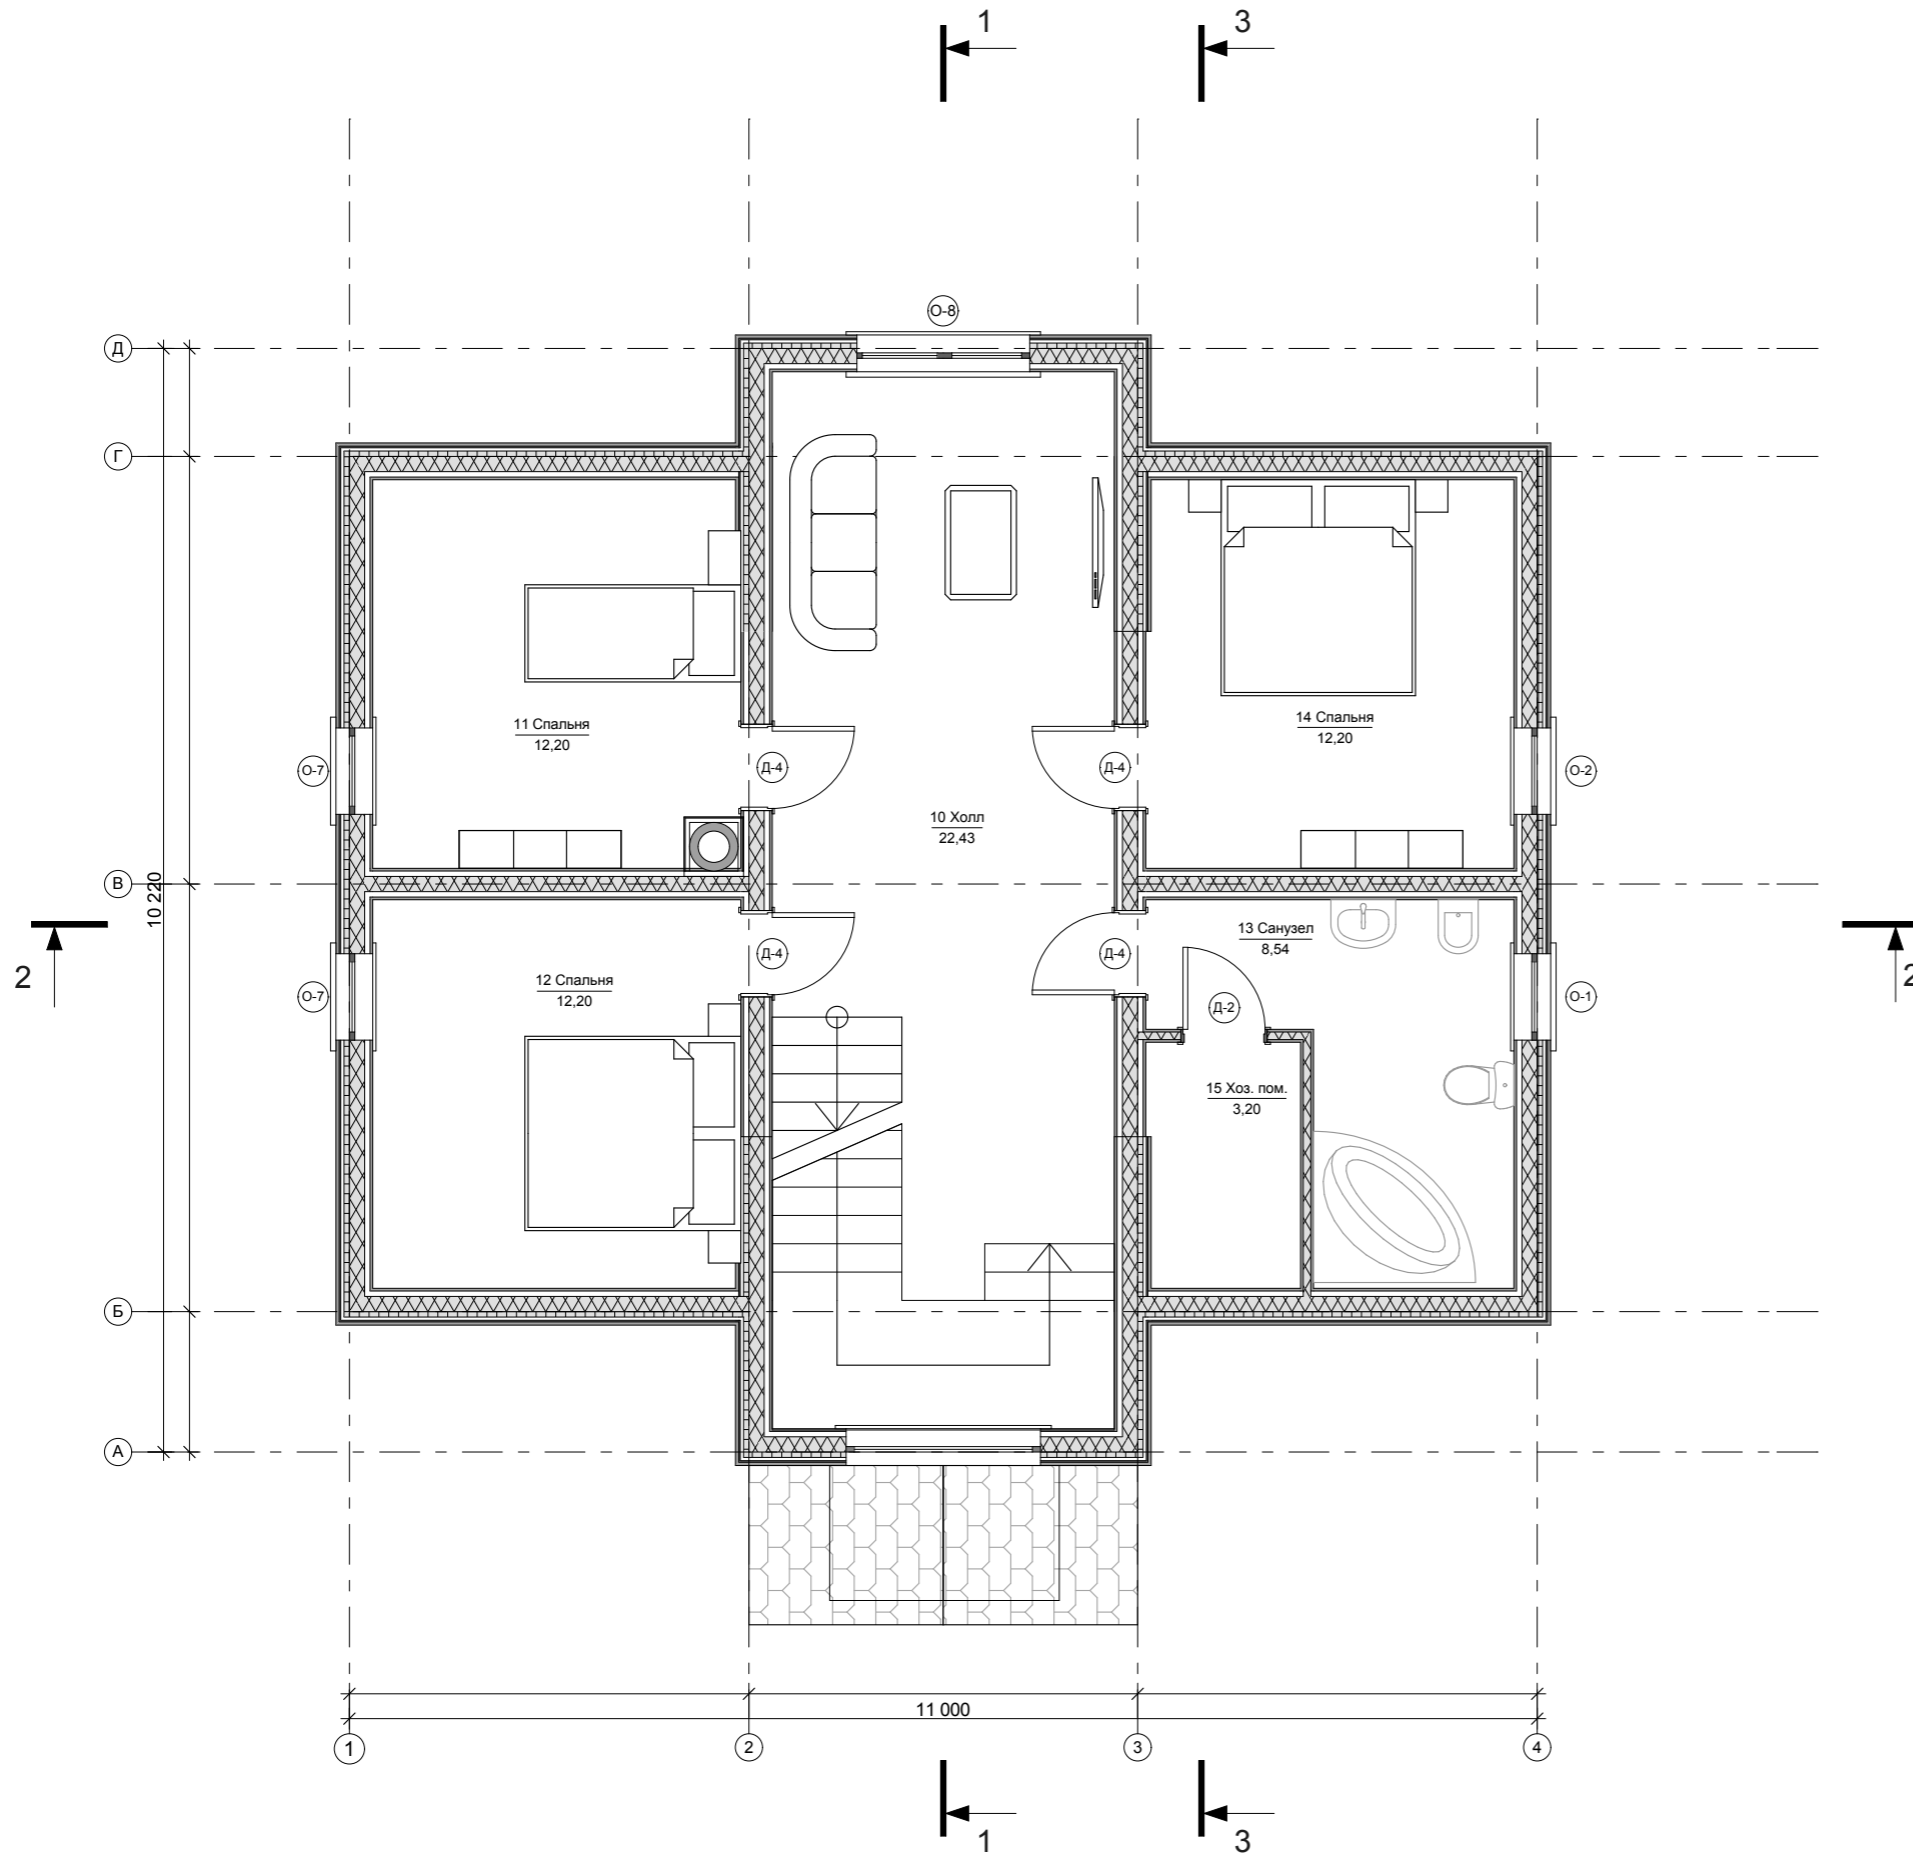

План 2-го этажа с расстановкой мебели

Площади по категориям - 2-й этаж

Номер помещения	Наименование	Площадь м.кв.
Категория : Жилые помещения		
11	Спальня	12,20
12	Спальня	12,20
14	Спальня	12,20
Итого по категории : Жилые помещения		36,59
Категория : Нежилые помещения		
10	Холл	22,43
13	Санузел	8,54
15	Гардероб	3,20
Итого по категории : Нежилые помещения		34,16
Общая площадь :		70,75