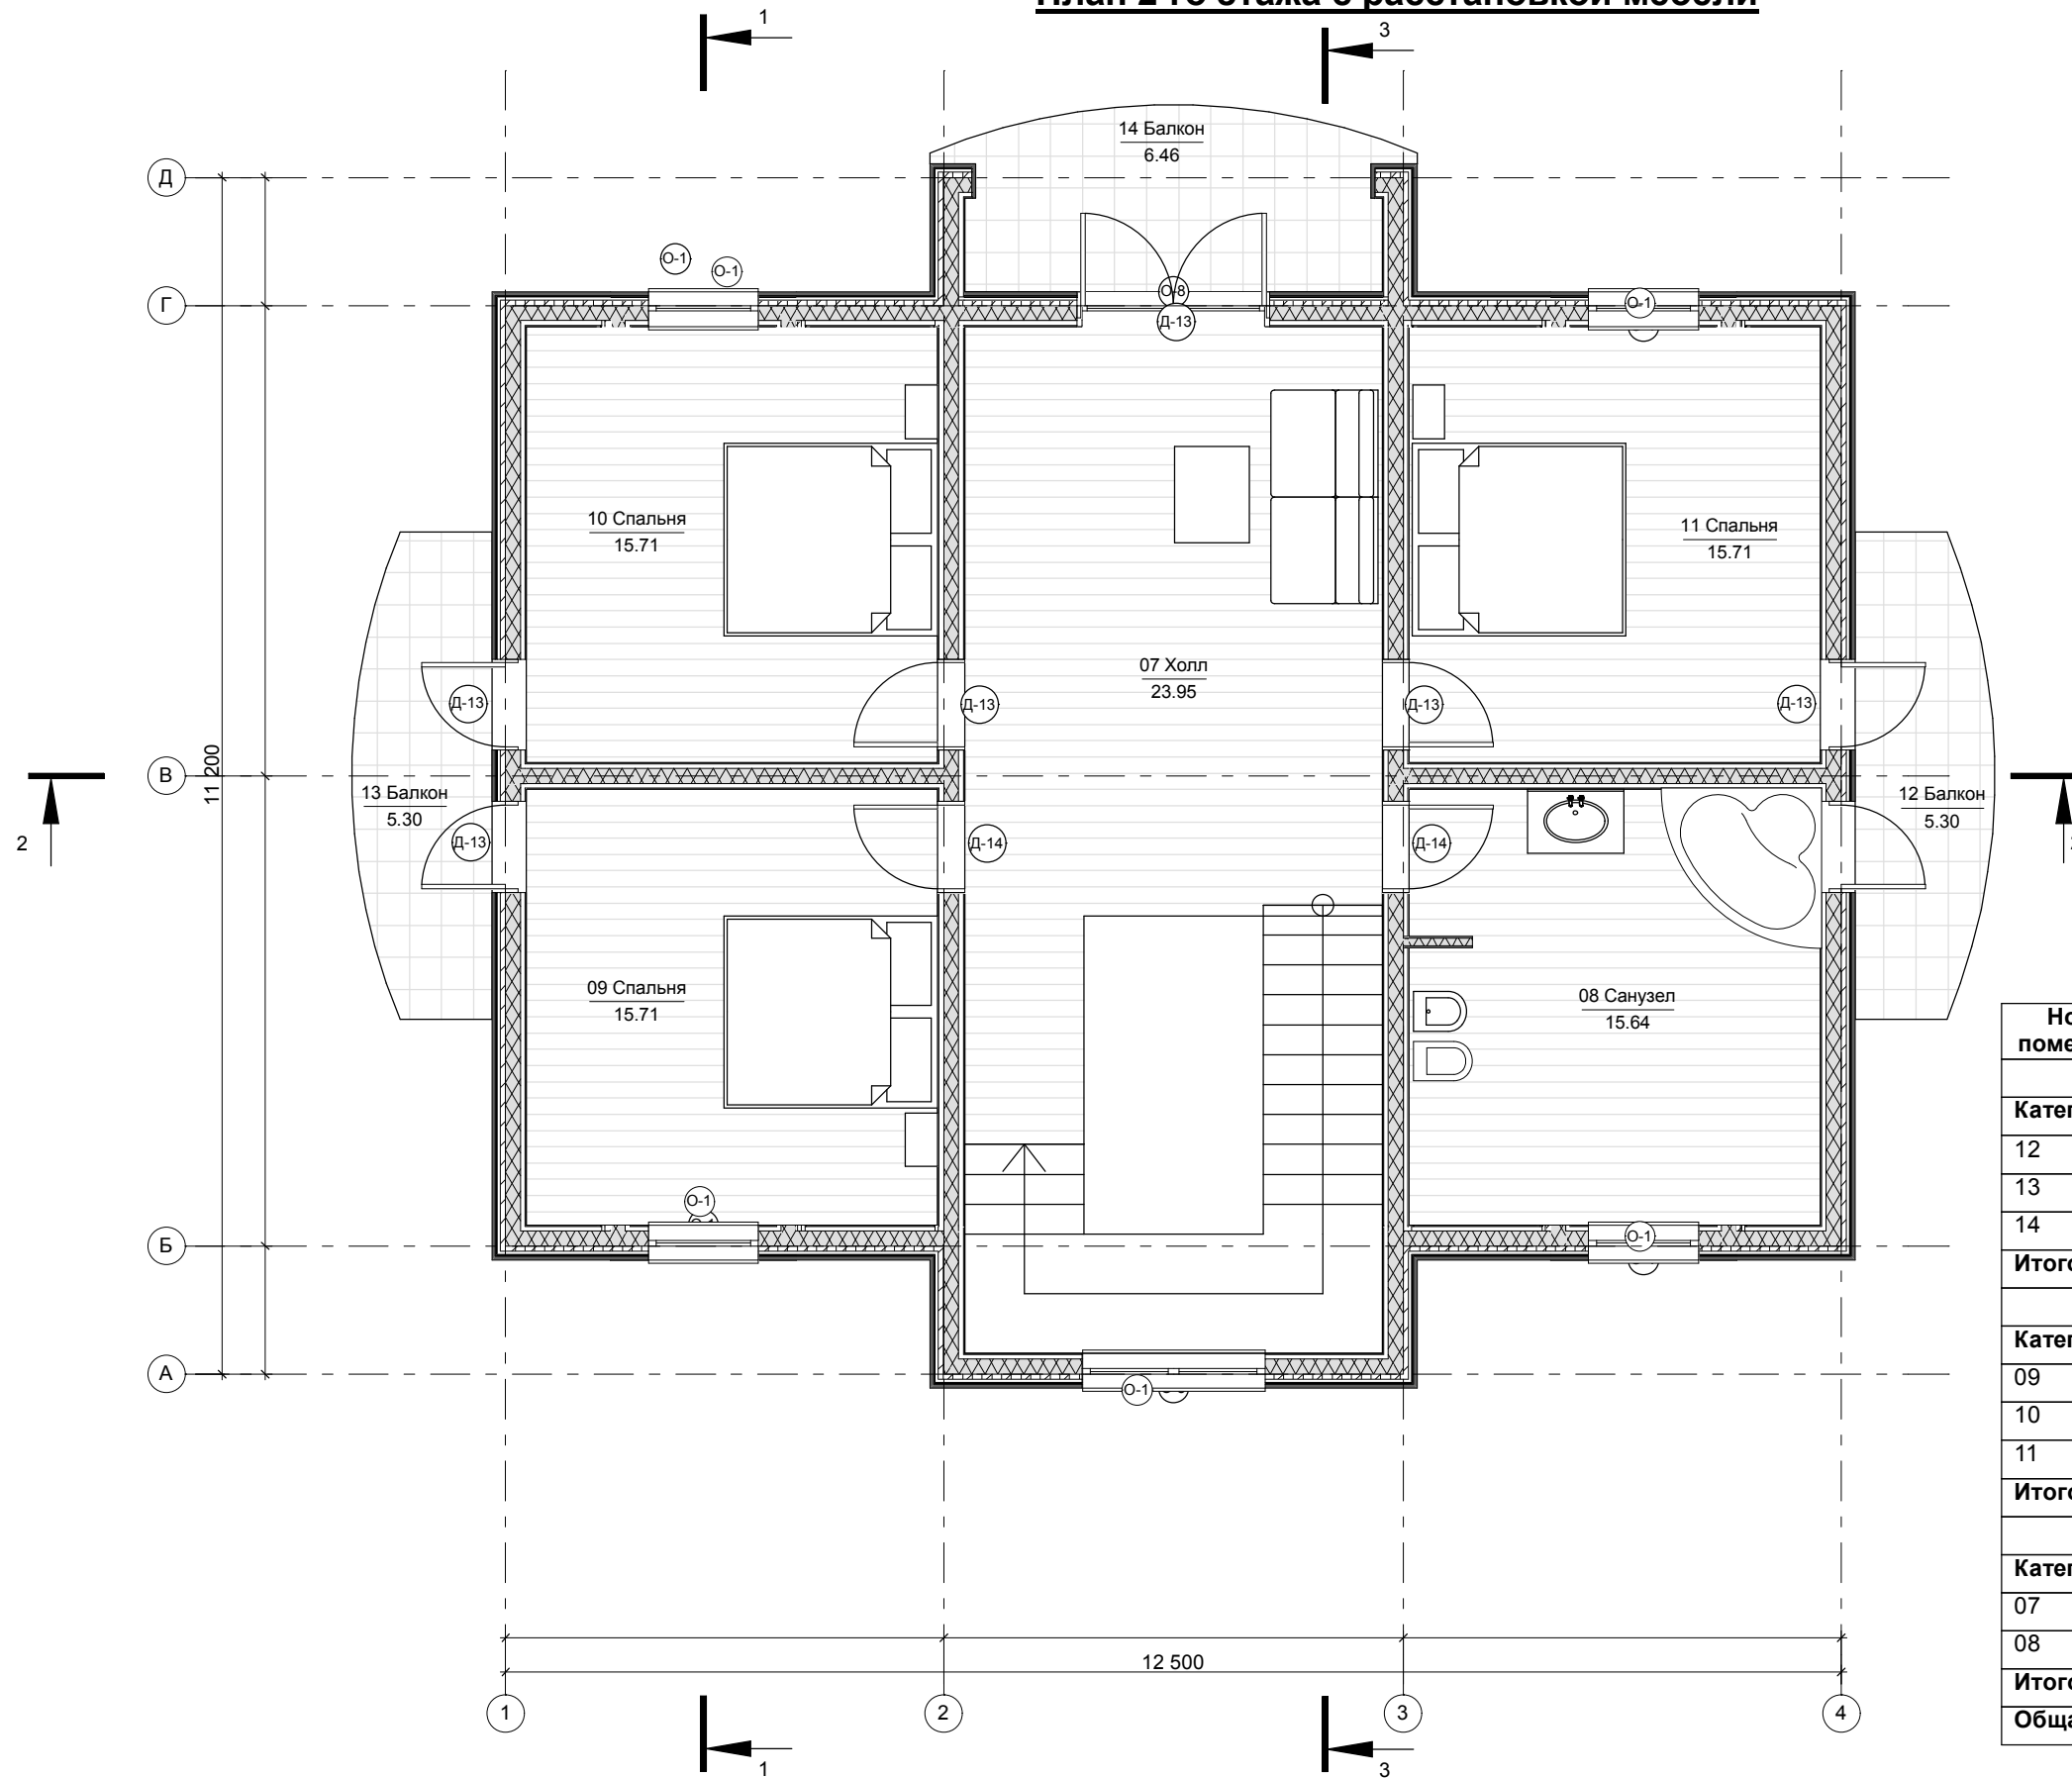

План 2-го этажа с расстановкой мебели

Площади по категориям

Номер помещения	Наименование	Площадь м.кв.
Категория : Балконы и террасы		
12	Балкон	5.30
13	Балкон	5.30
14	Балкон	6.46
Итого по категории : Балконы и террасы		17.06
Категория : Жилые помещения		
09	Спальня	15.71
10	Спальня	15.71
11	Спальня	15.71
Итого по категории : Жилые помещения		47.12
Категория : Нежилые помещения		
07	Холл	23.95
08	Санузел	15.64
Итого по категории : Нежилые помещения		39.59
Общая площадь :		103.78