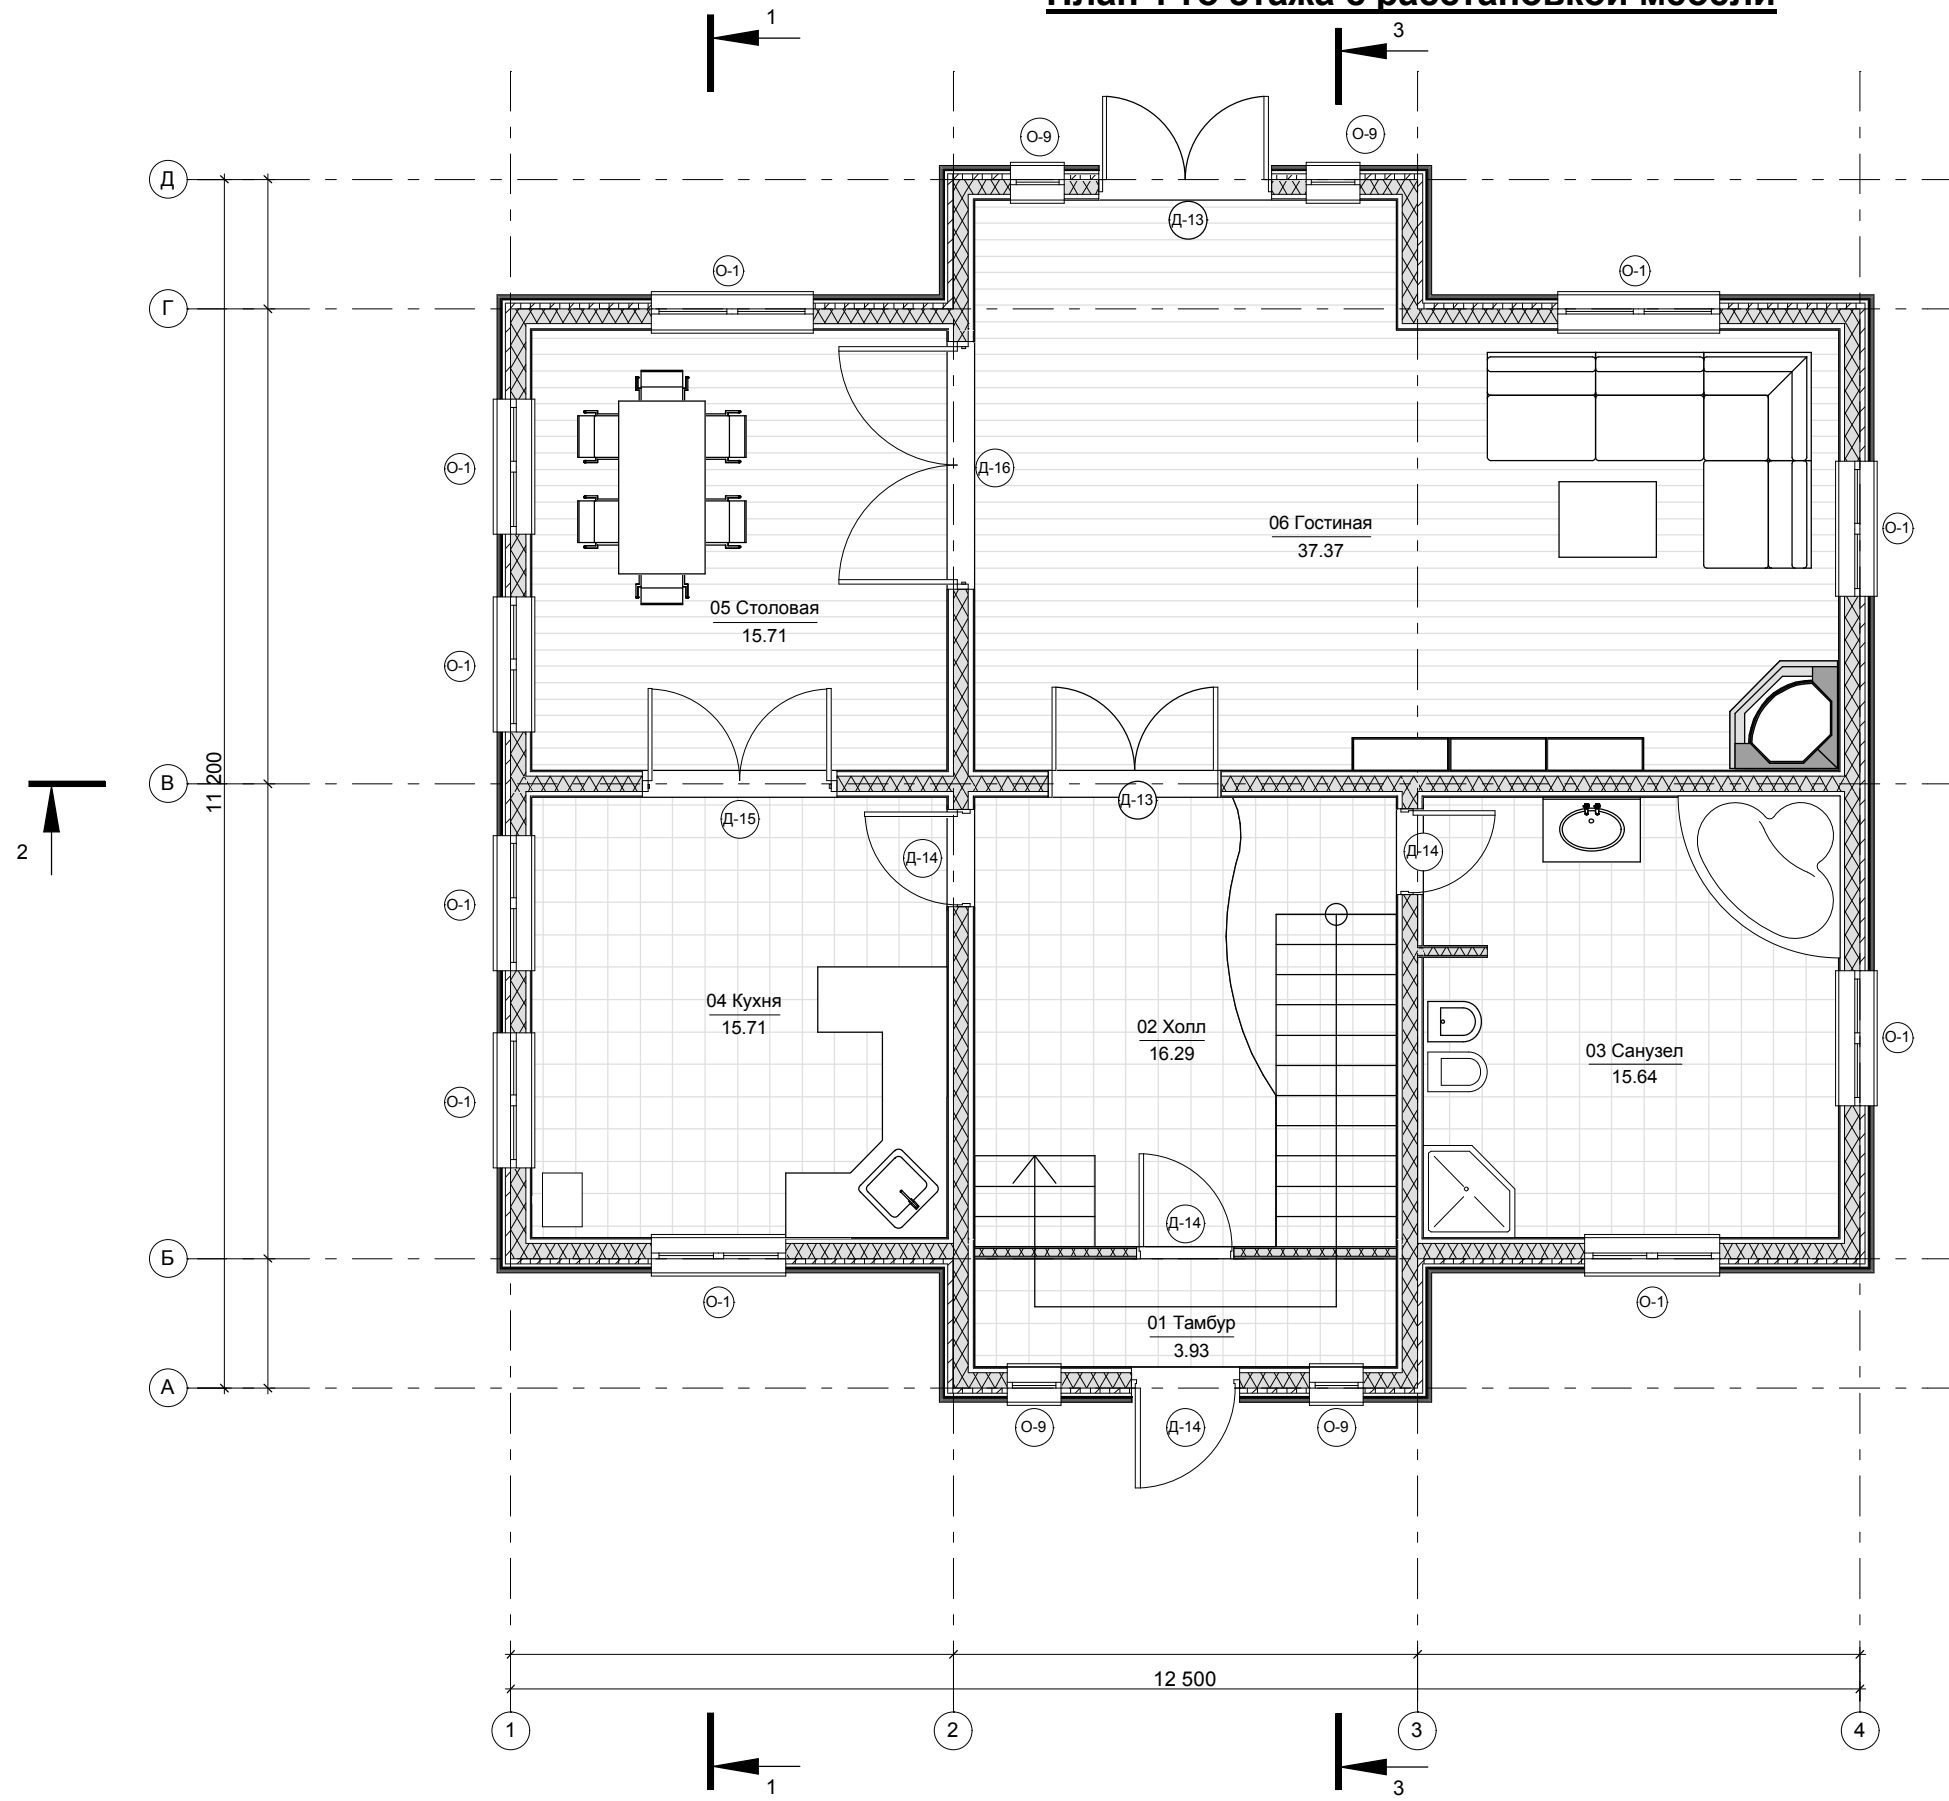

# План 1-го этажа с расстановкой мебели

Площади по категориям

Номер помещения	Наименование	Площадь м.кв.
<b>Категория : Жилые помещения</b>		
06	Гостиная	37.37
<b>Итого по категории : Жилые помещения</b>		<b>37.37</b>
<b>Категория : Нежилые помещения</b>		
01	Тамбур	3.93
02	Холл	16.29
03	Санузел	15.64
04	Кухня	15.71
05	Столовая	15.71
<b>Итого по категории : Нежилые помещения</b>		<b>67.27</b>
<b>Общая площадь :</b>		<b>104.65</b>