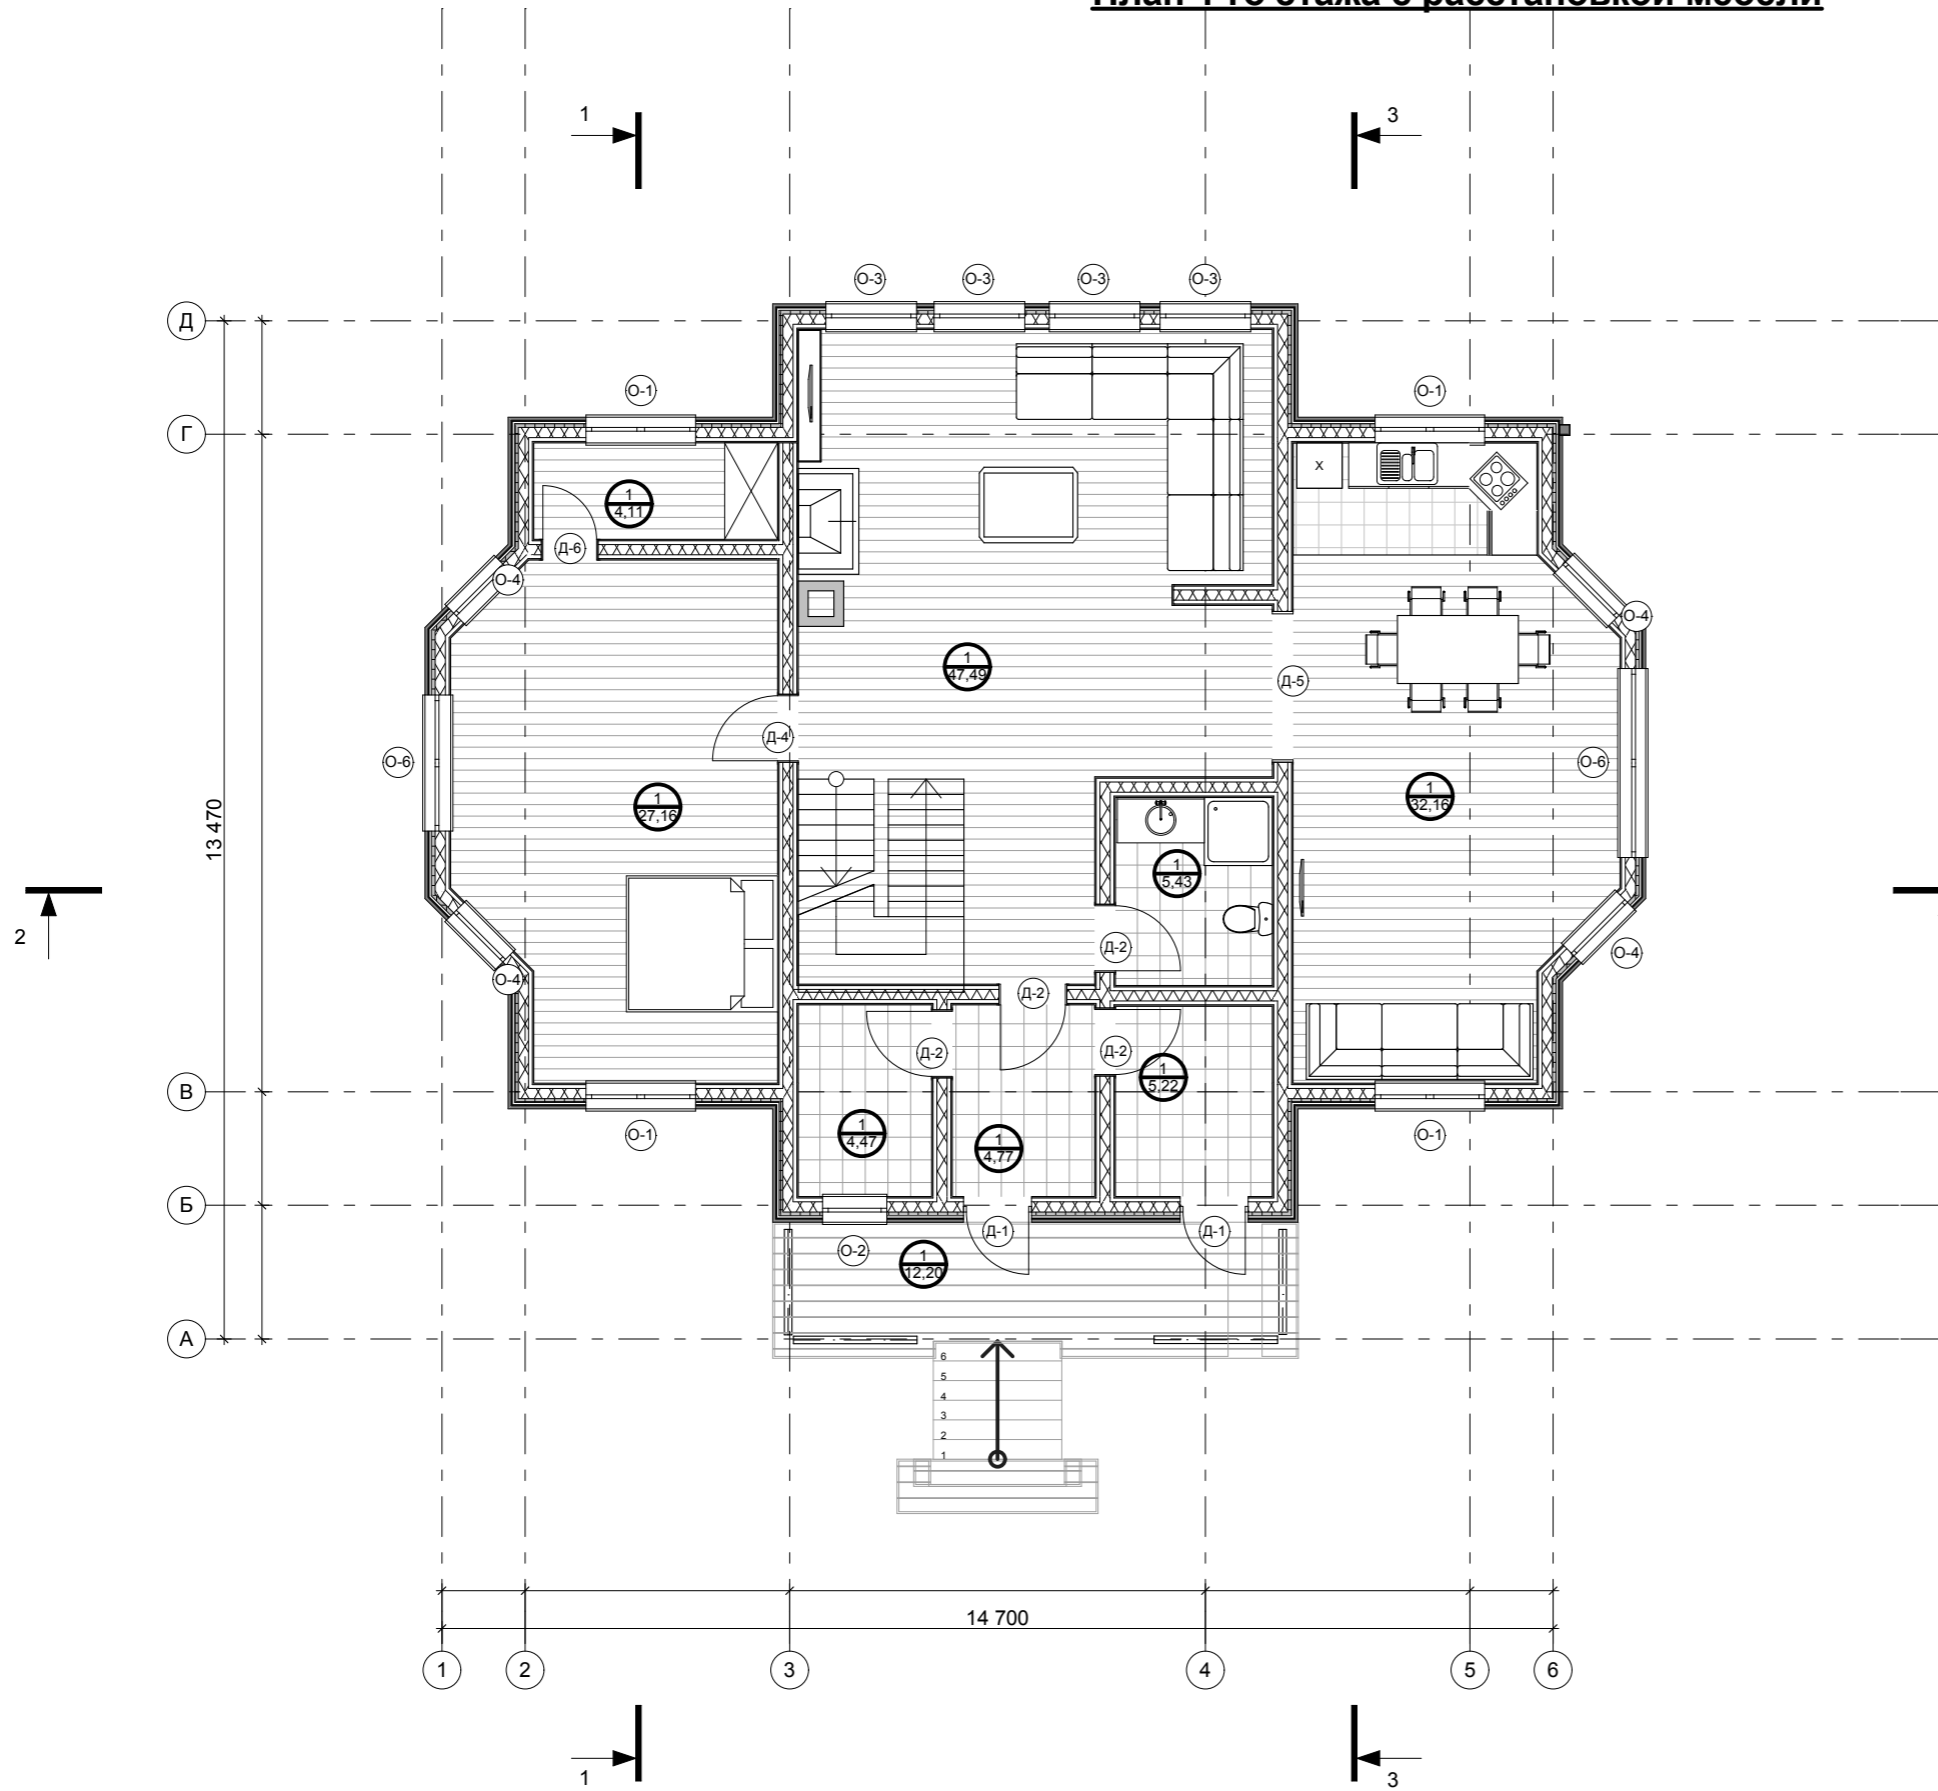

План 1-го этажа с расстановкой мебели

Площади по категориям - Первый этаж

Номер помещения	Наименование	Площадь м.кв.
Категория : Балконы и террасы		
07	Терраса	10,40
Итого по категории : Балконы и террасы		10,40
Категория : Жилые помещения		
03	Гостиная	47,49
04	Спальня	27,16
Итого по категории : Жилые помещения		74,65
Категория : Нежилые помещения		
01	Прихожая	4,77
01	Хоз. пом.	4,47
02	Котельная	5,22
02	Санузел	5,43
05	Гардероб	4,11
06	Кухня-столовая	32,16
Итого по категории : Нежилые помещения		56,17
Общая площадь :		141,21