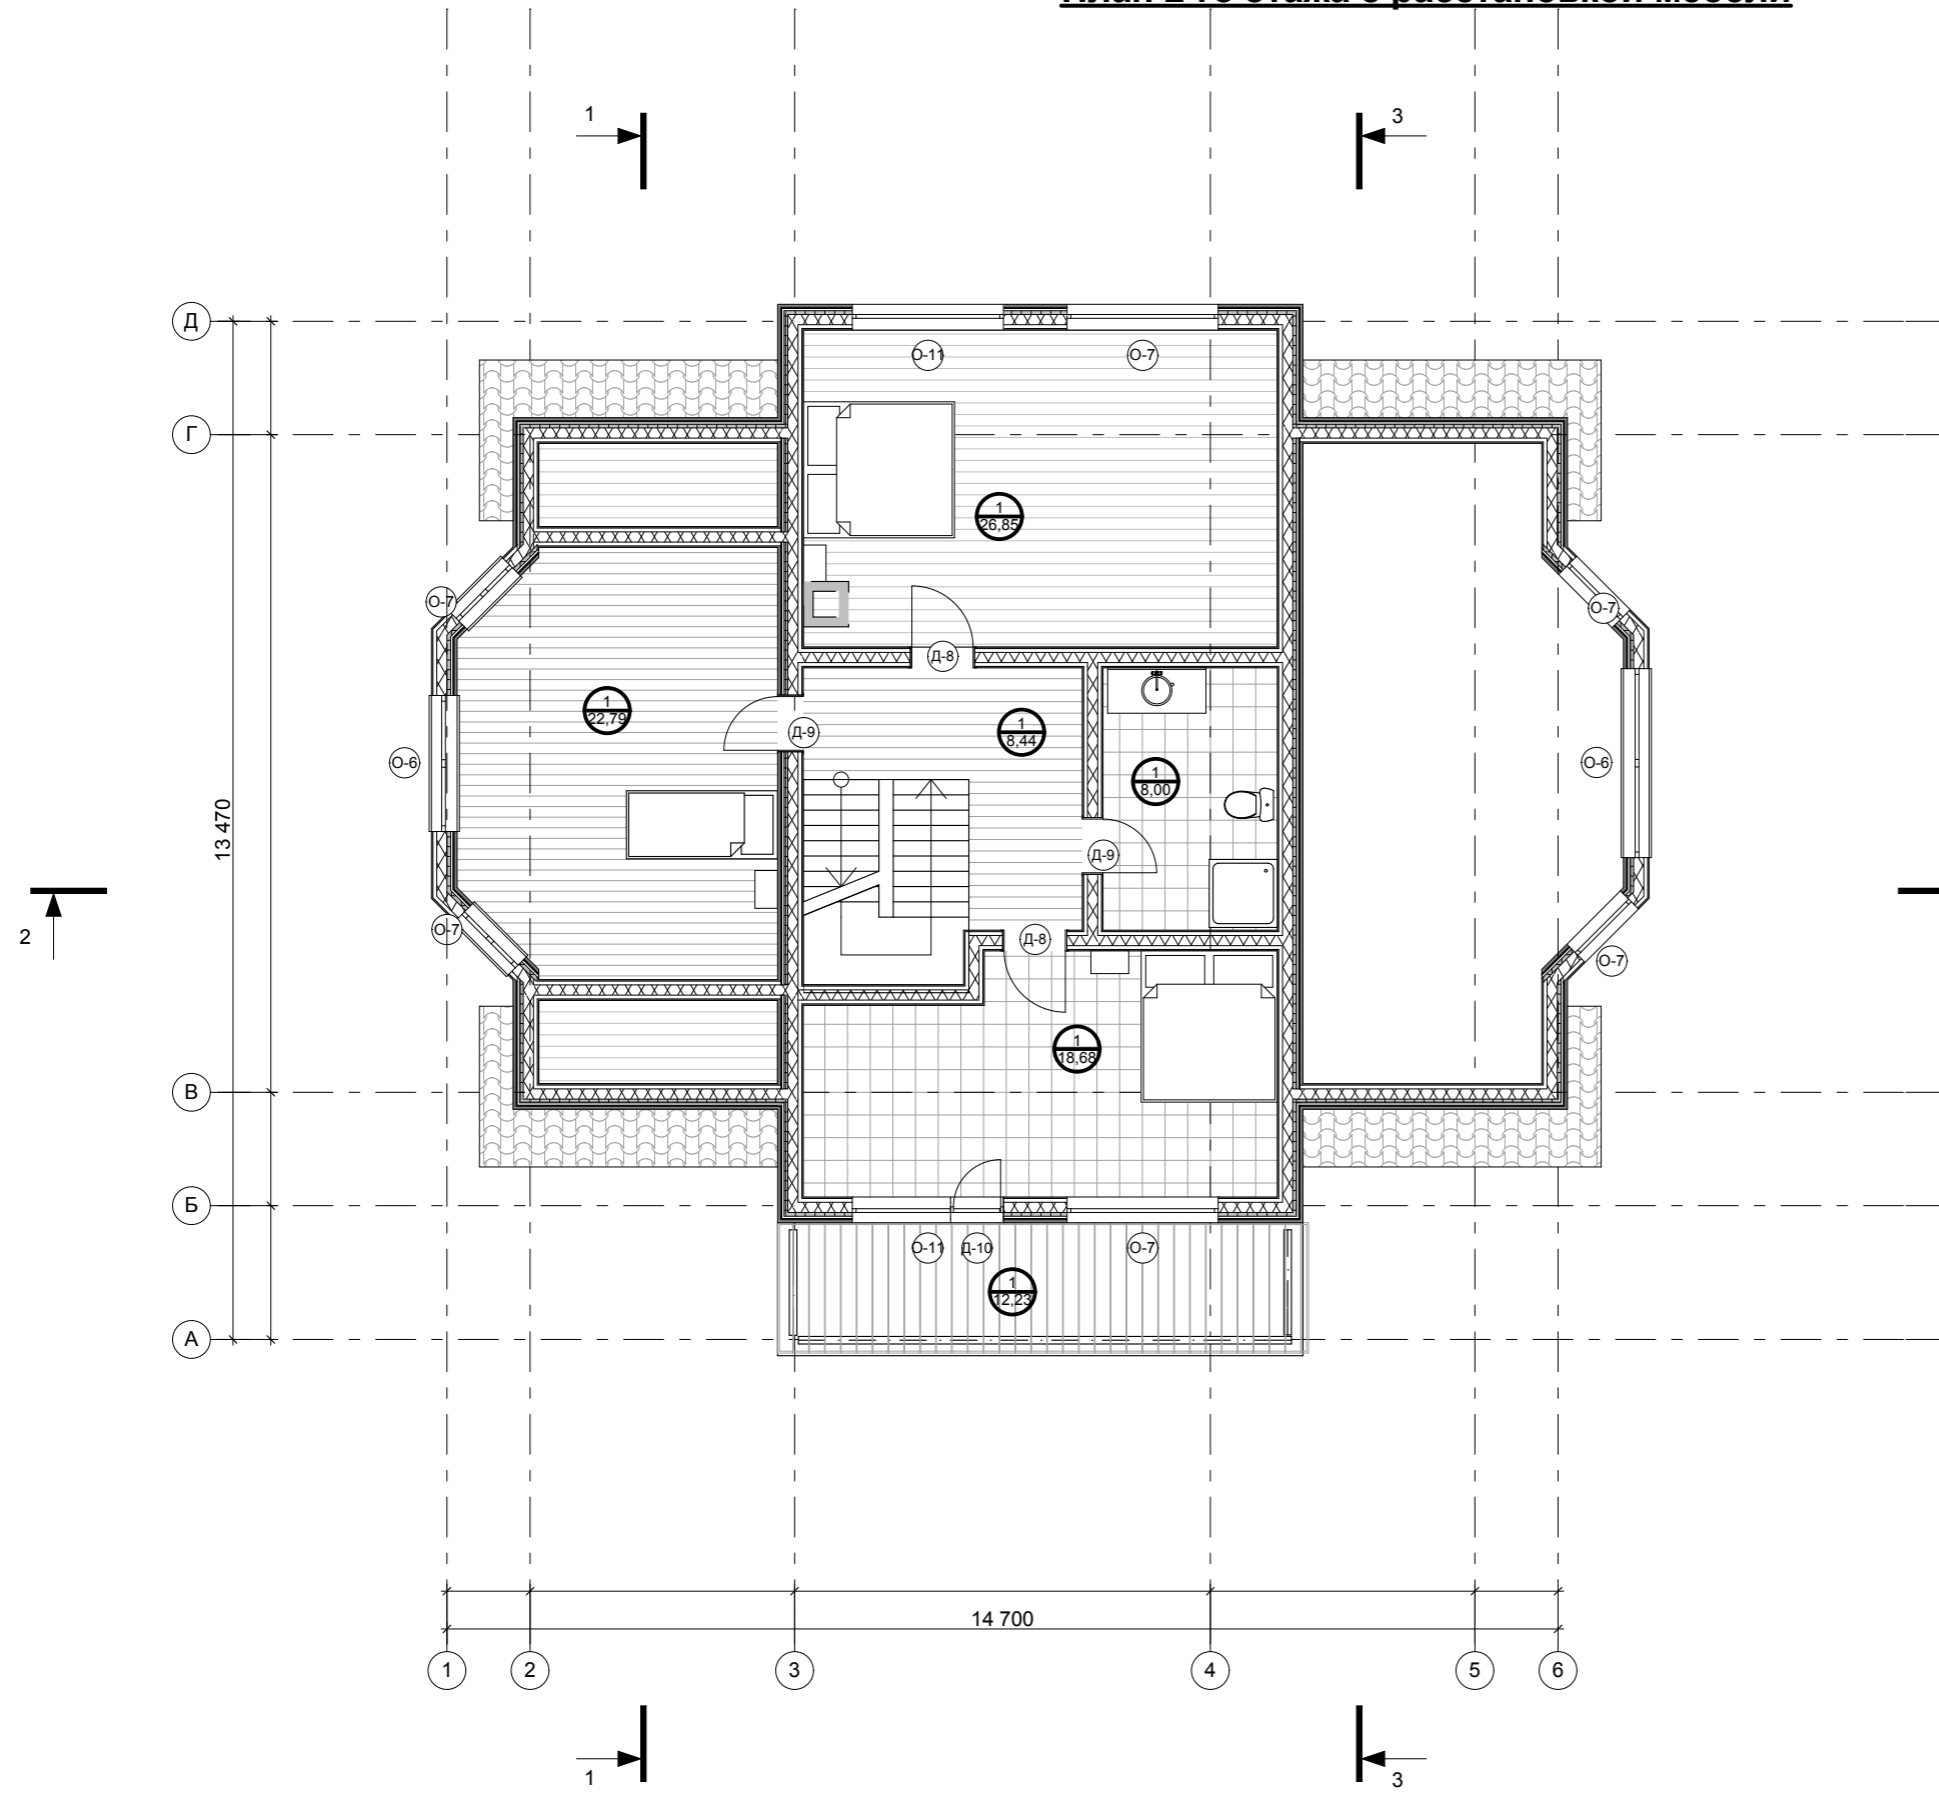

## План 2-го этажа с расстановкой мебели

Площади по категориям - Второй этаж

Номер помещения	Наименование	Площадь м.кв.
<b>Категория : Балконы и террасы</b>		
14	Терраса	10,47
<b>Итого по категории : Балконы и террасы</b>		<b>10,47</b>
<b>Категория : Жилые помещения</b>		
10	Спальня	22,57
11	Спальня	18,68
12	Спальня	20,94
<b>Итого по категории : Жилые помещения</b>		<b>62,19</b>
<b>Категория : Нежилые помещения</b>		
09	Холл	8,44
13	Санузел	6,70
<b>Итого по категории : Нежилые помещения</b>		<b>15,14</b>
<b>Общая площадь :</b>		<b>87,80</b>