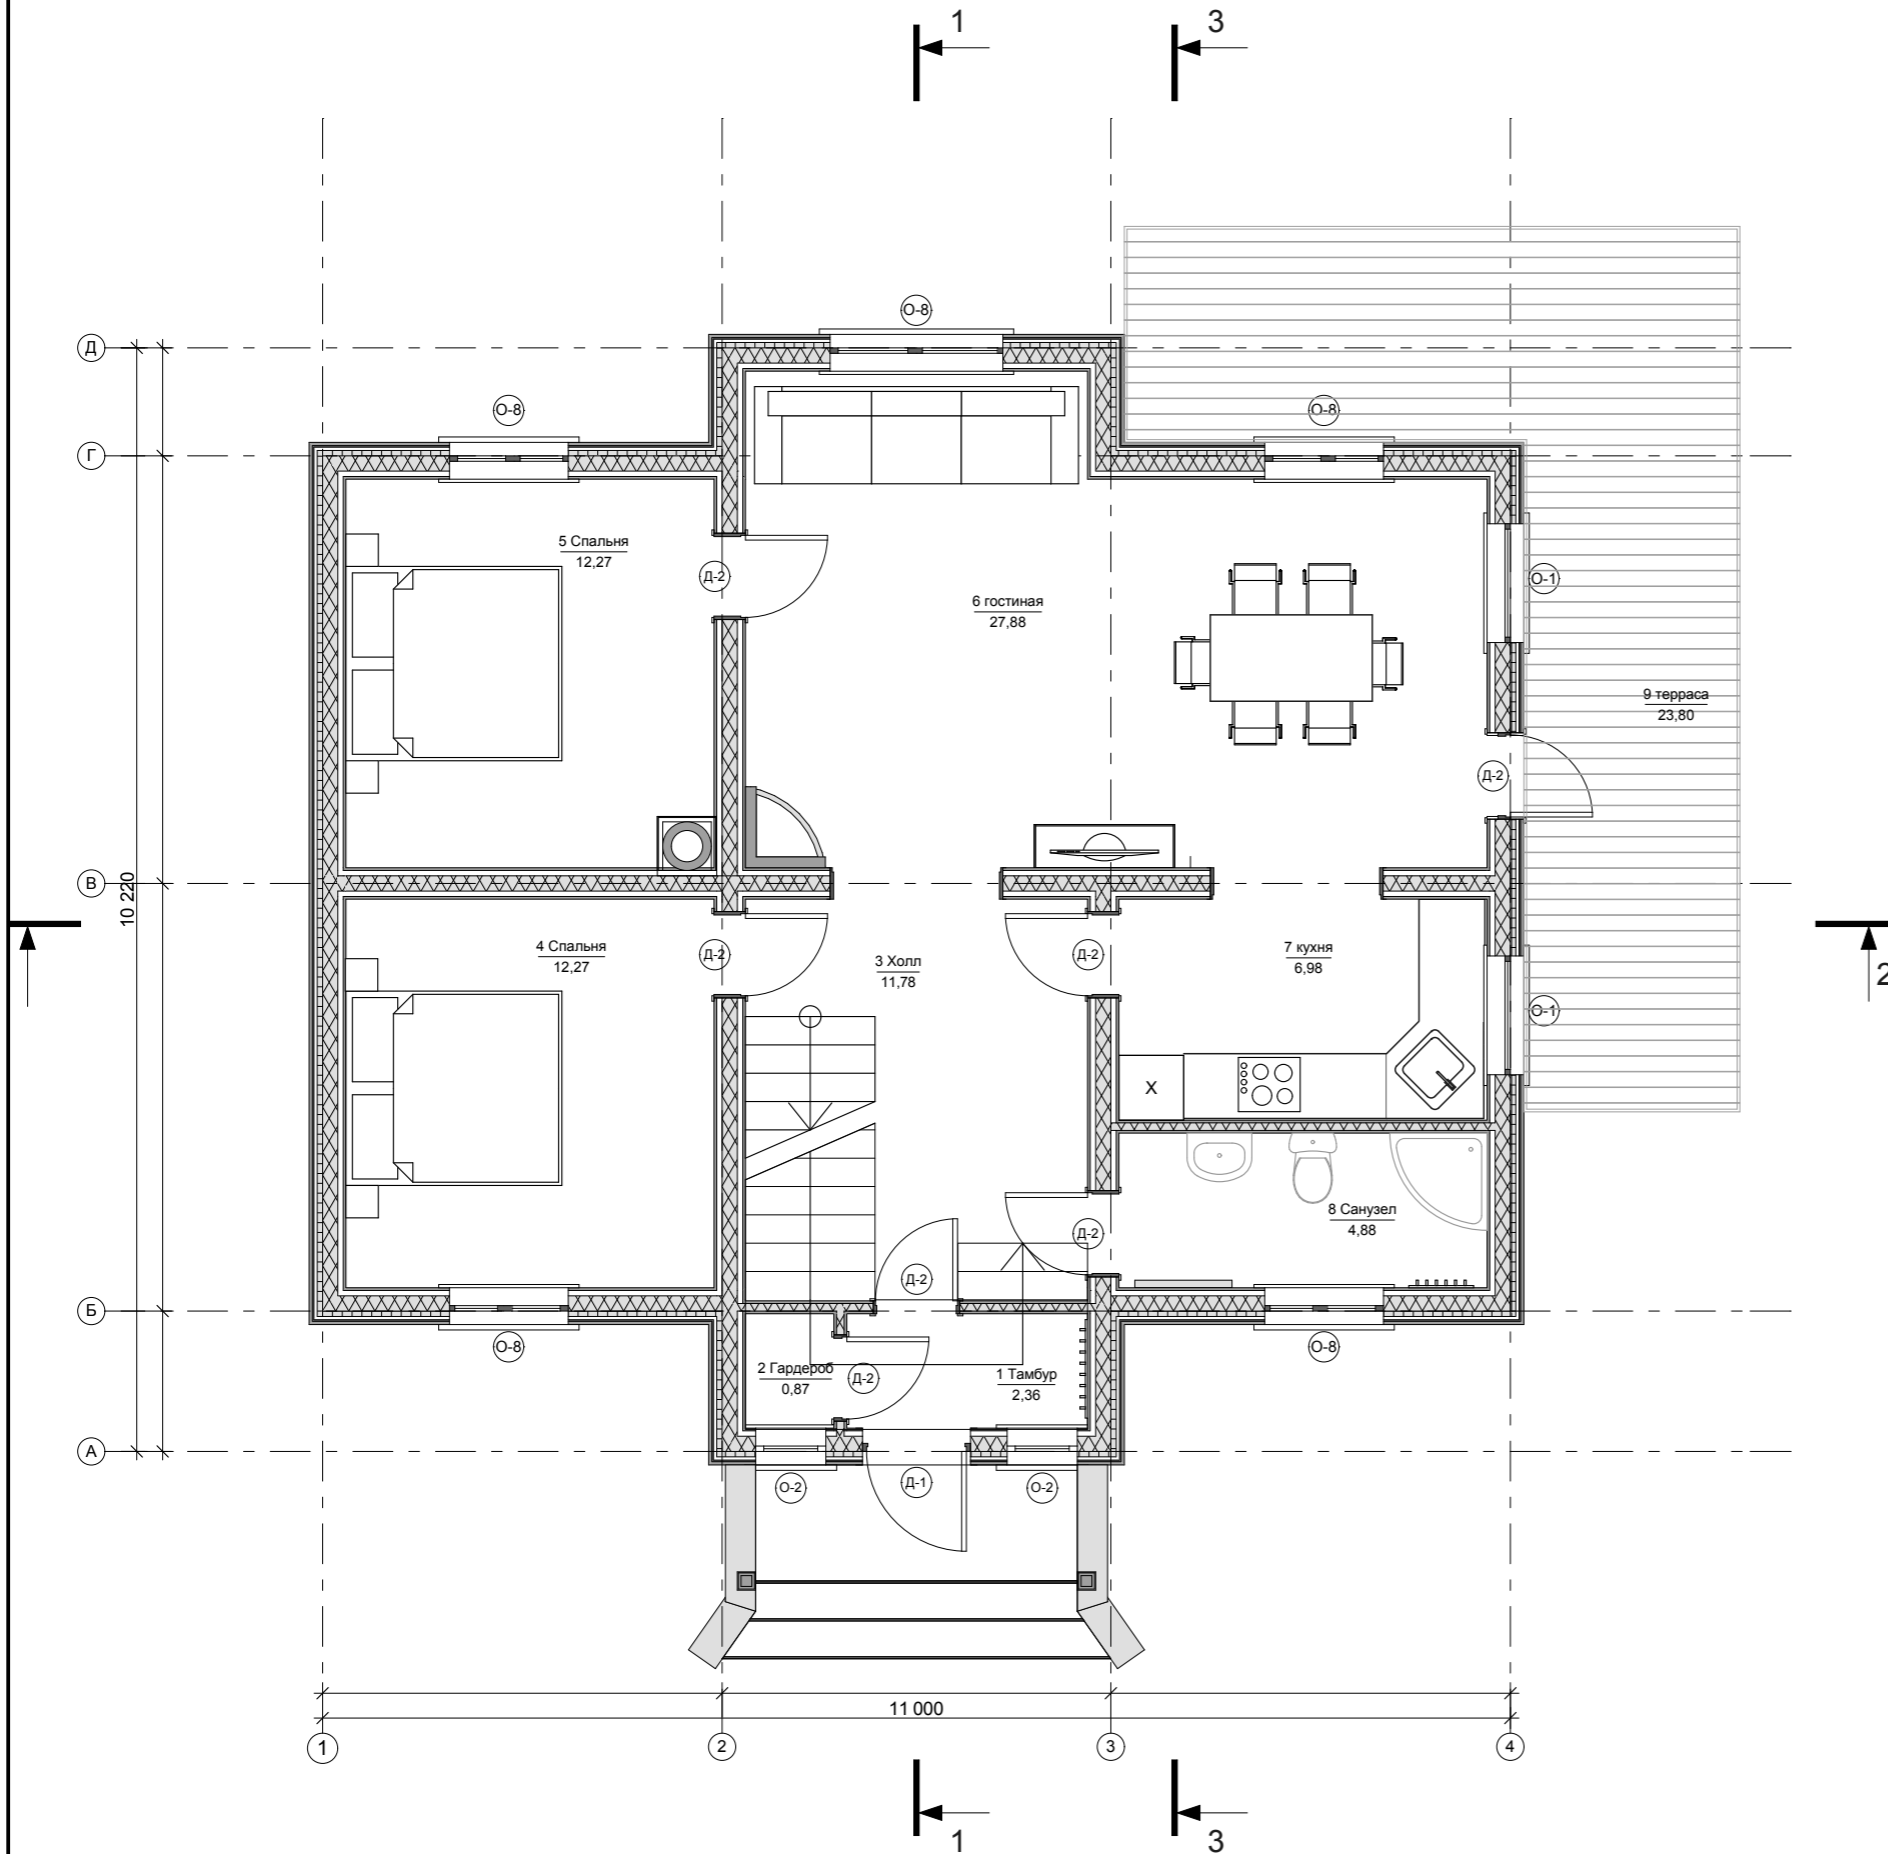

План 1-го этажа с расстановкой мебели

Площади по категориям - 1-й этаж

Номер помещения	Наименование	Площадь м.кв.
Категория : Балконы и террасы		
9	терраса	23,80
Итого по категории : Балконы и террасы		23,80
Категория : Жилые помещения		
4	Спальня	12,27
5	Спальня	12,27
Итого по категории : Жилые помещения		24,53
Категория : Нежилые помещения		
1	Тамбур	2,36
2	Гардероб	0,87
3	Холл	11,78
6	гостиная	27,88
7	кухня	6,98
8	Санузел	4,88
Итого по категории : Нежилые помещения		54,75
Общая площадь :		103,09