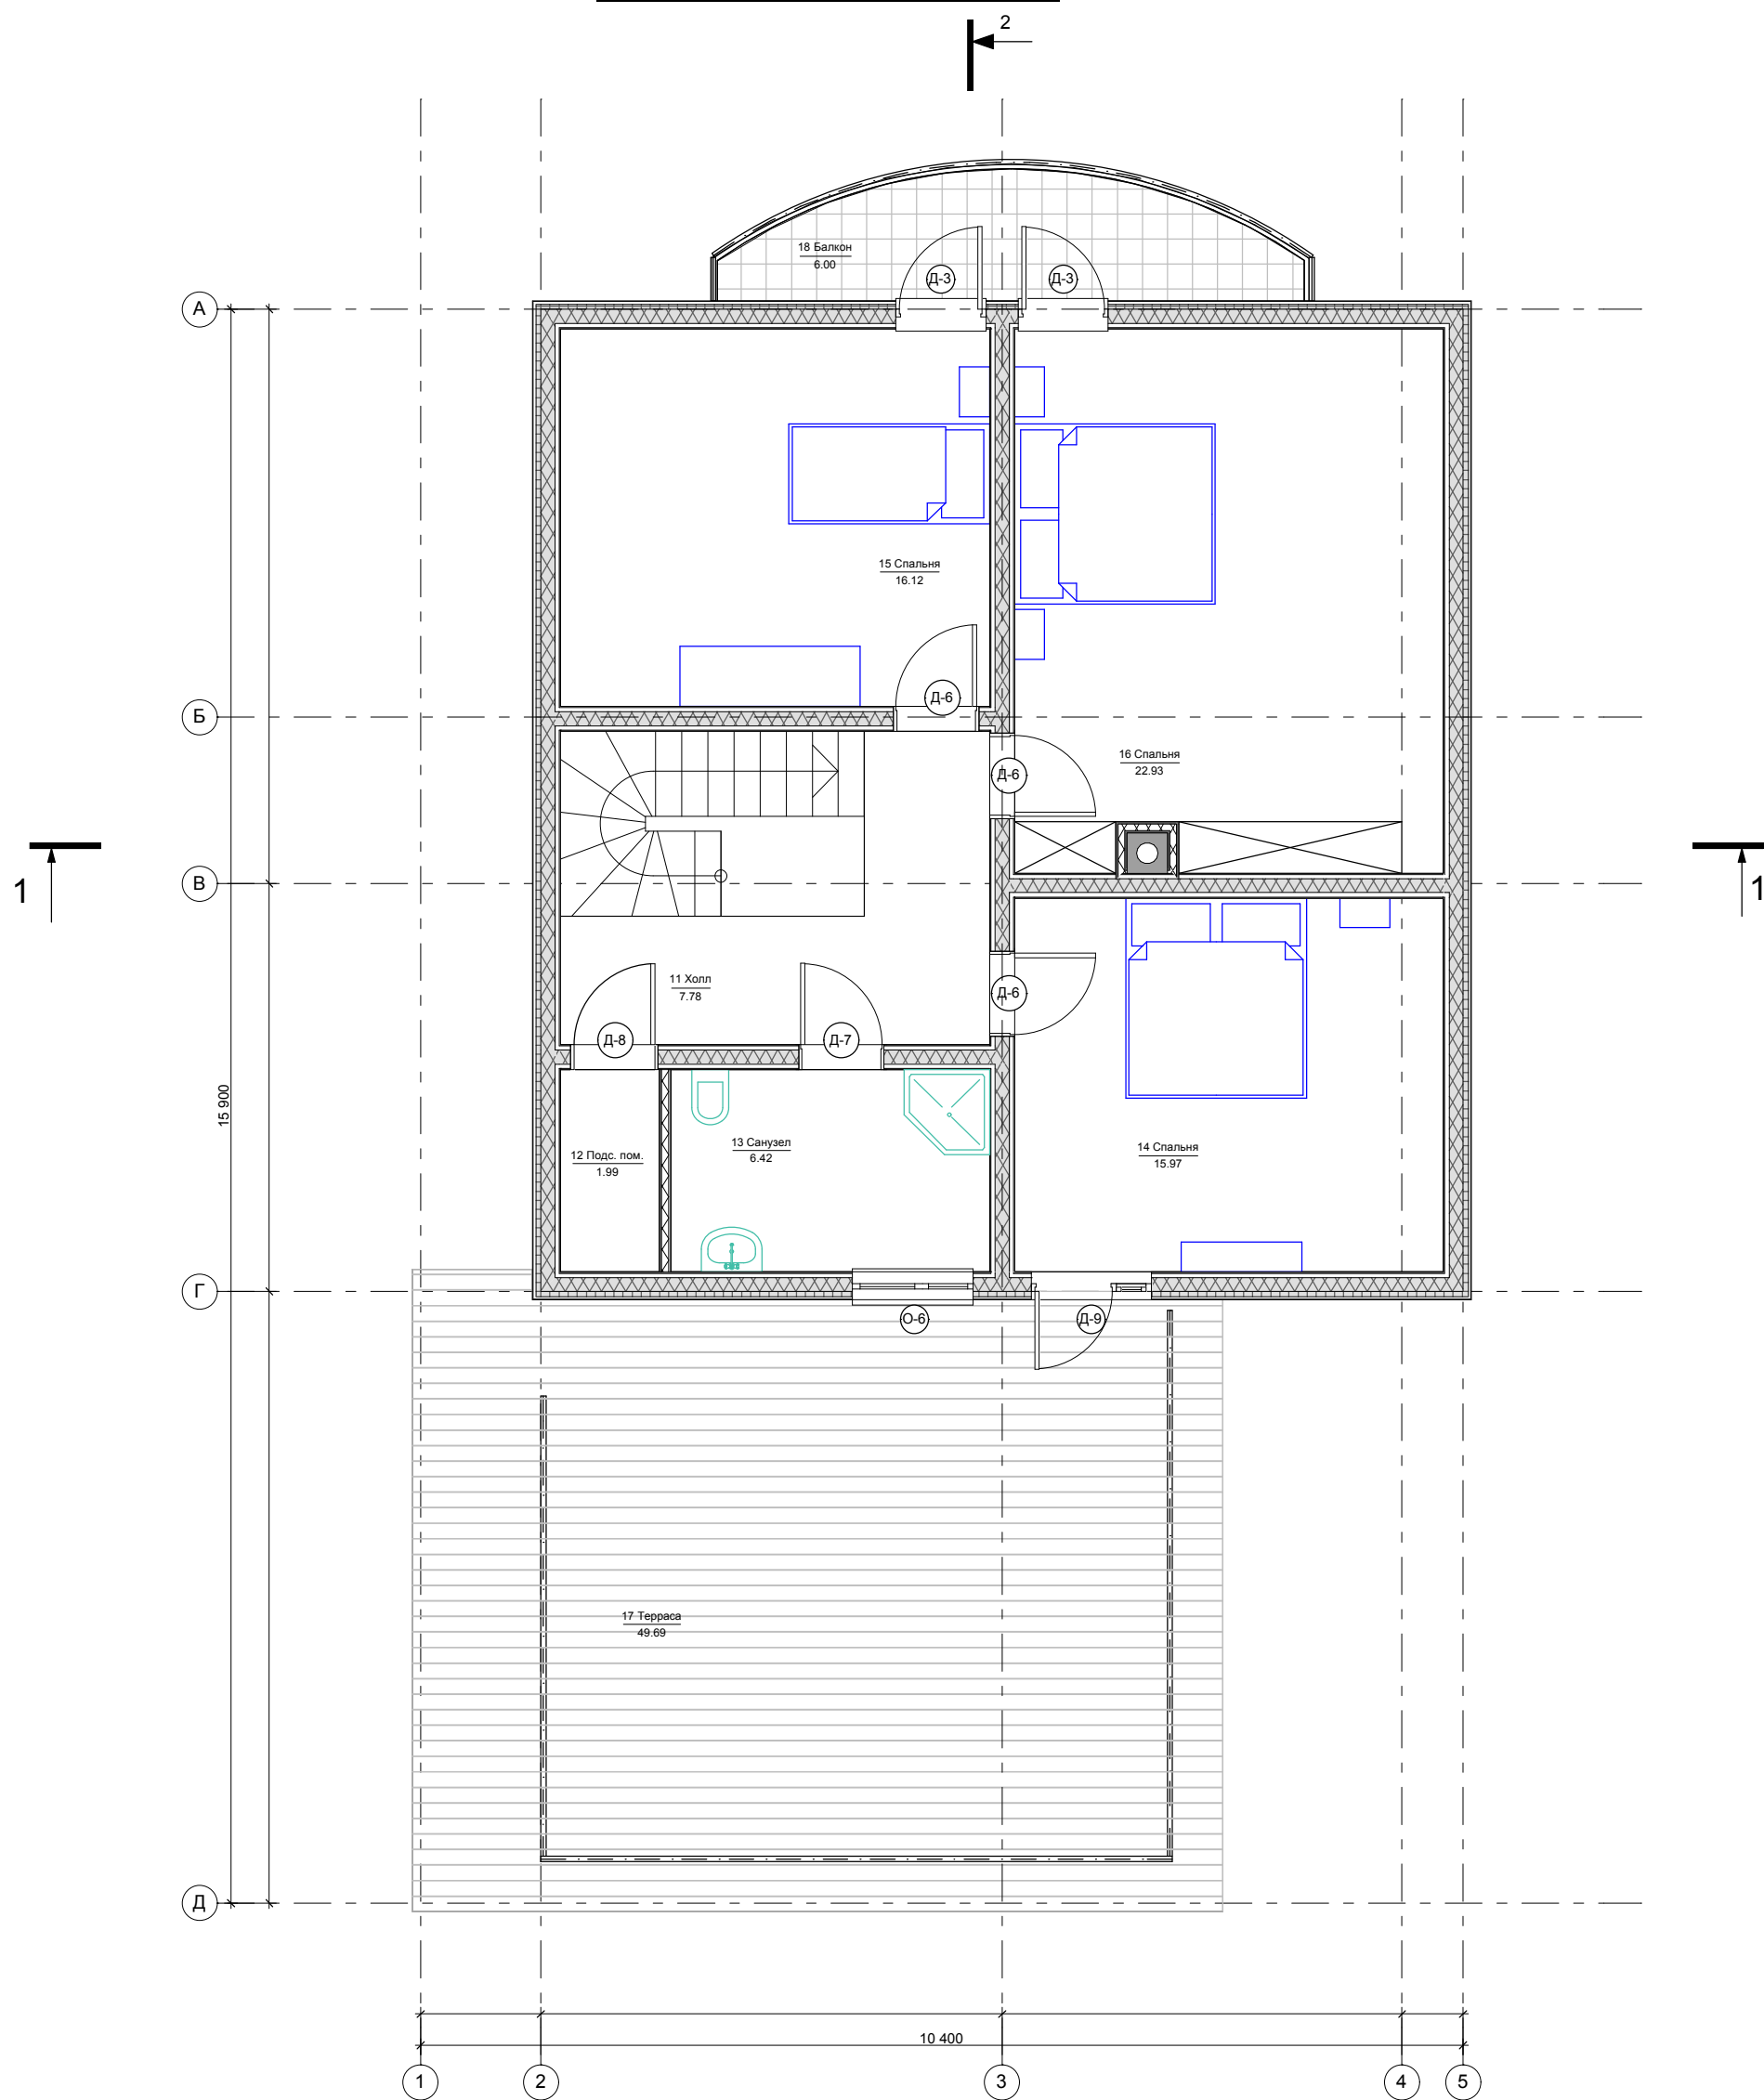

## План 2-го этажа с мебелью

Площади по категориям

Номер помещения	Наименование	Площадь м.кв.
<b>Категория : Балконы и террасы</b>		
17	Терраса	49,69
<b>Итого по категории : Балконы и террасы</b>		<b>49,69</b>
<b>Категория : Жилые помещения</b>		
14	Спальня	15,97
15	Спальня	16,12
16	Спальня	22,93
<b>Итого по категории : Жилые помещения</b>		<b>55,01</b>
<b>Категория : Нежилые помещения</b>		
11	Холл	7,78
12	Подс. пом.	1,99
13	Санузел	6,42
<b>Итого по категории : Нежилые помещения</b>		<b>16,20</b>
<b>Общая площадь :</b>		<b>120,90</b>