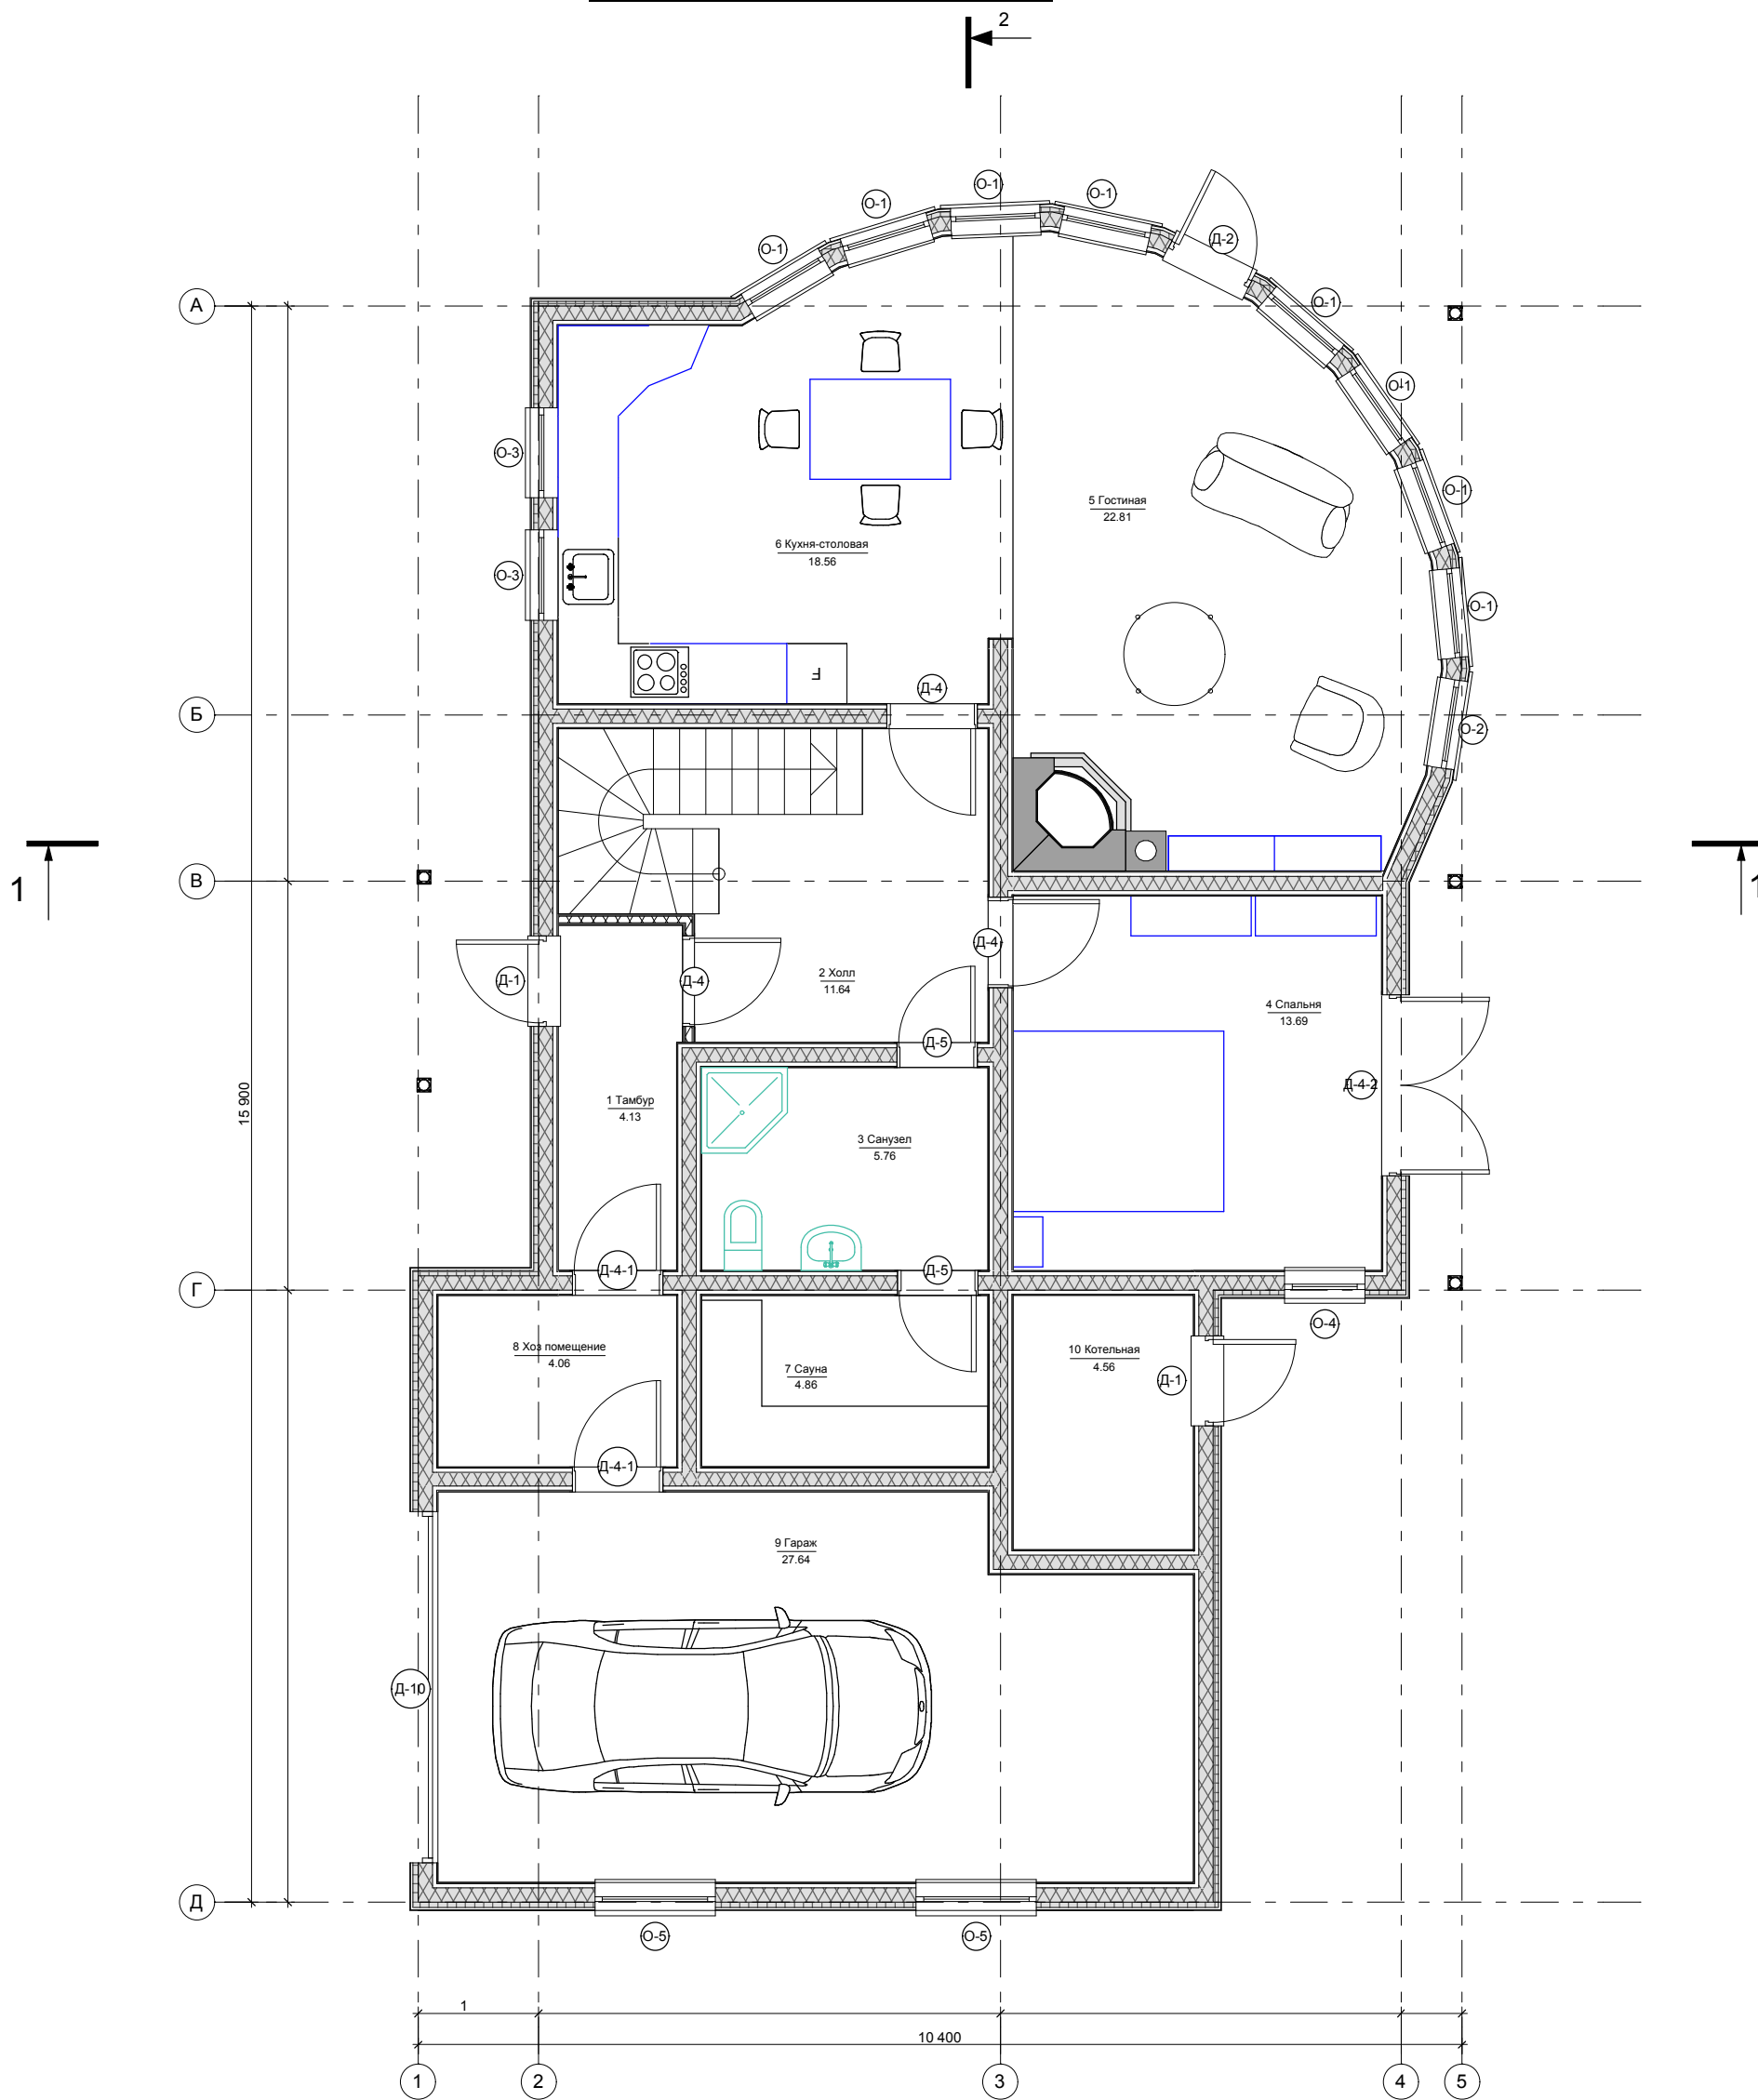

## План 1-го этажа с мебелью

Площади по категориям

Номер помещения	Наименование	Площадь м.кв.
<b>Категория : Жилые помещения</b>		
4	Спальня	13,69
5	Гостиная	22,81
<b>Итого по категории : Жилые помещения</b>		<b>36,50</b>
<b>Категория : Нежилые помещения</b>		
1	Тамбур	4,13
10	Котельная	4,56
2	Холл	11,64
3	Санузел	5,76
6	Кухня-столовая	18,56
7	Сауна	4,86
8	Хоз помещение	4,06
9	Гараж	27,64
<b>Итого по категории : Нежилые помещения</b>		<b>81,22</b>
<b>Общая площадь :</b>		<b>117,72</b>