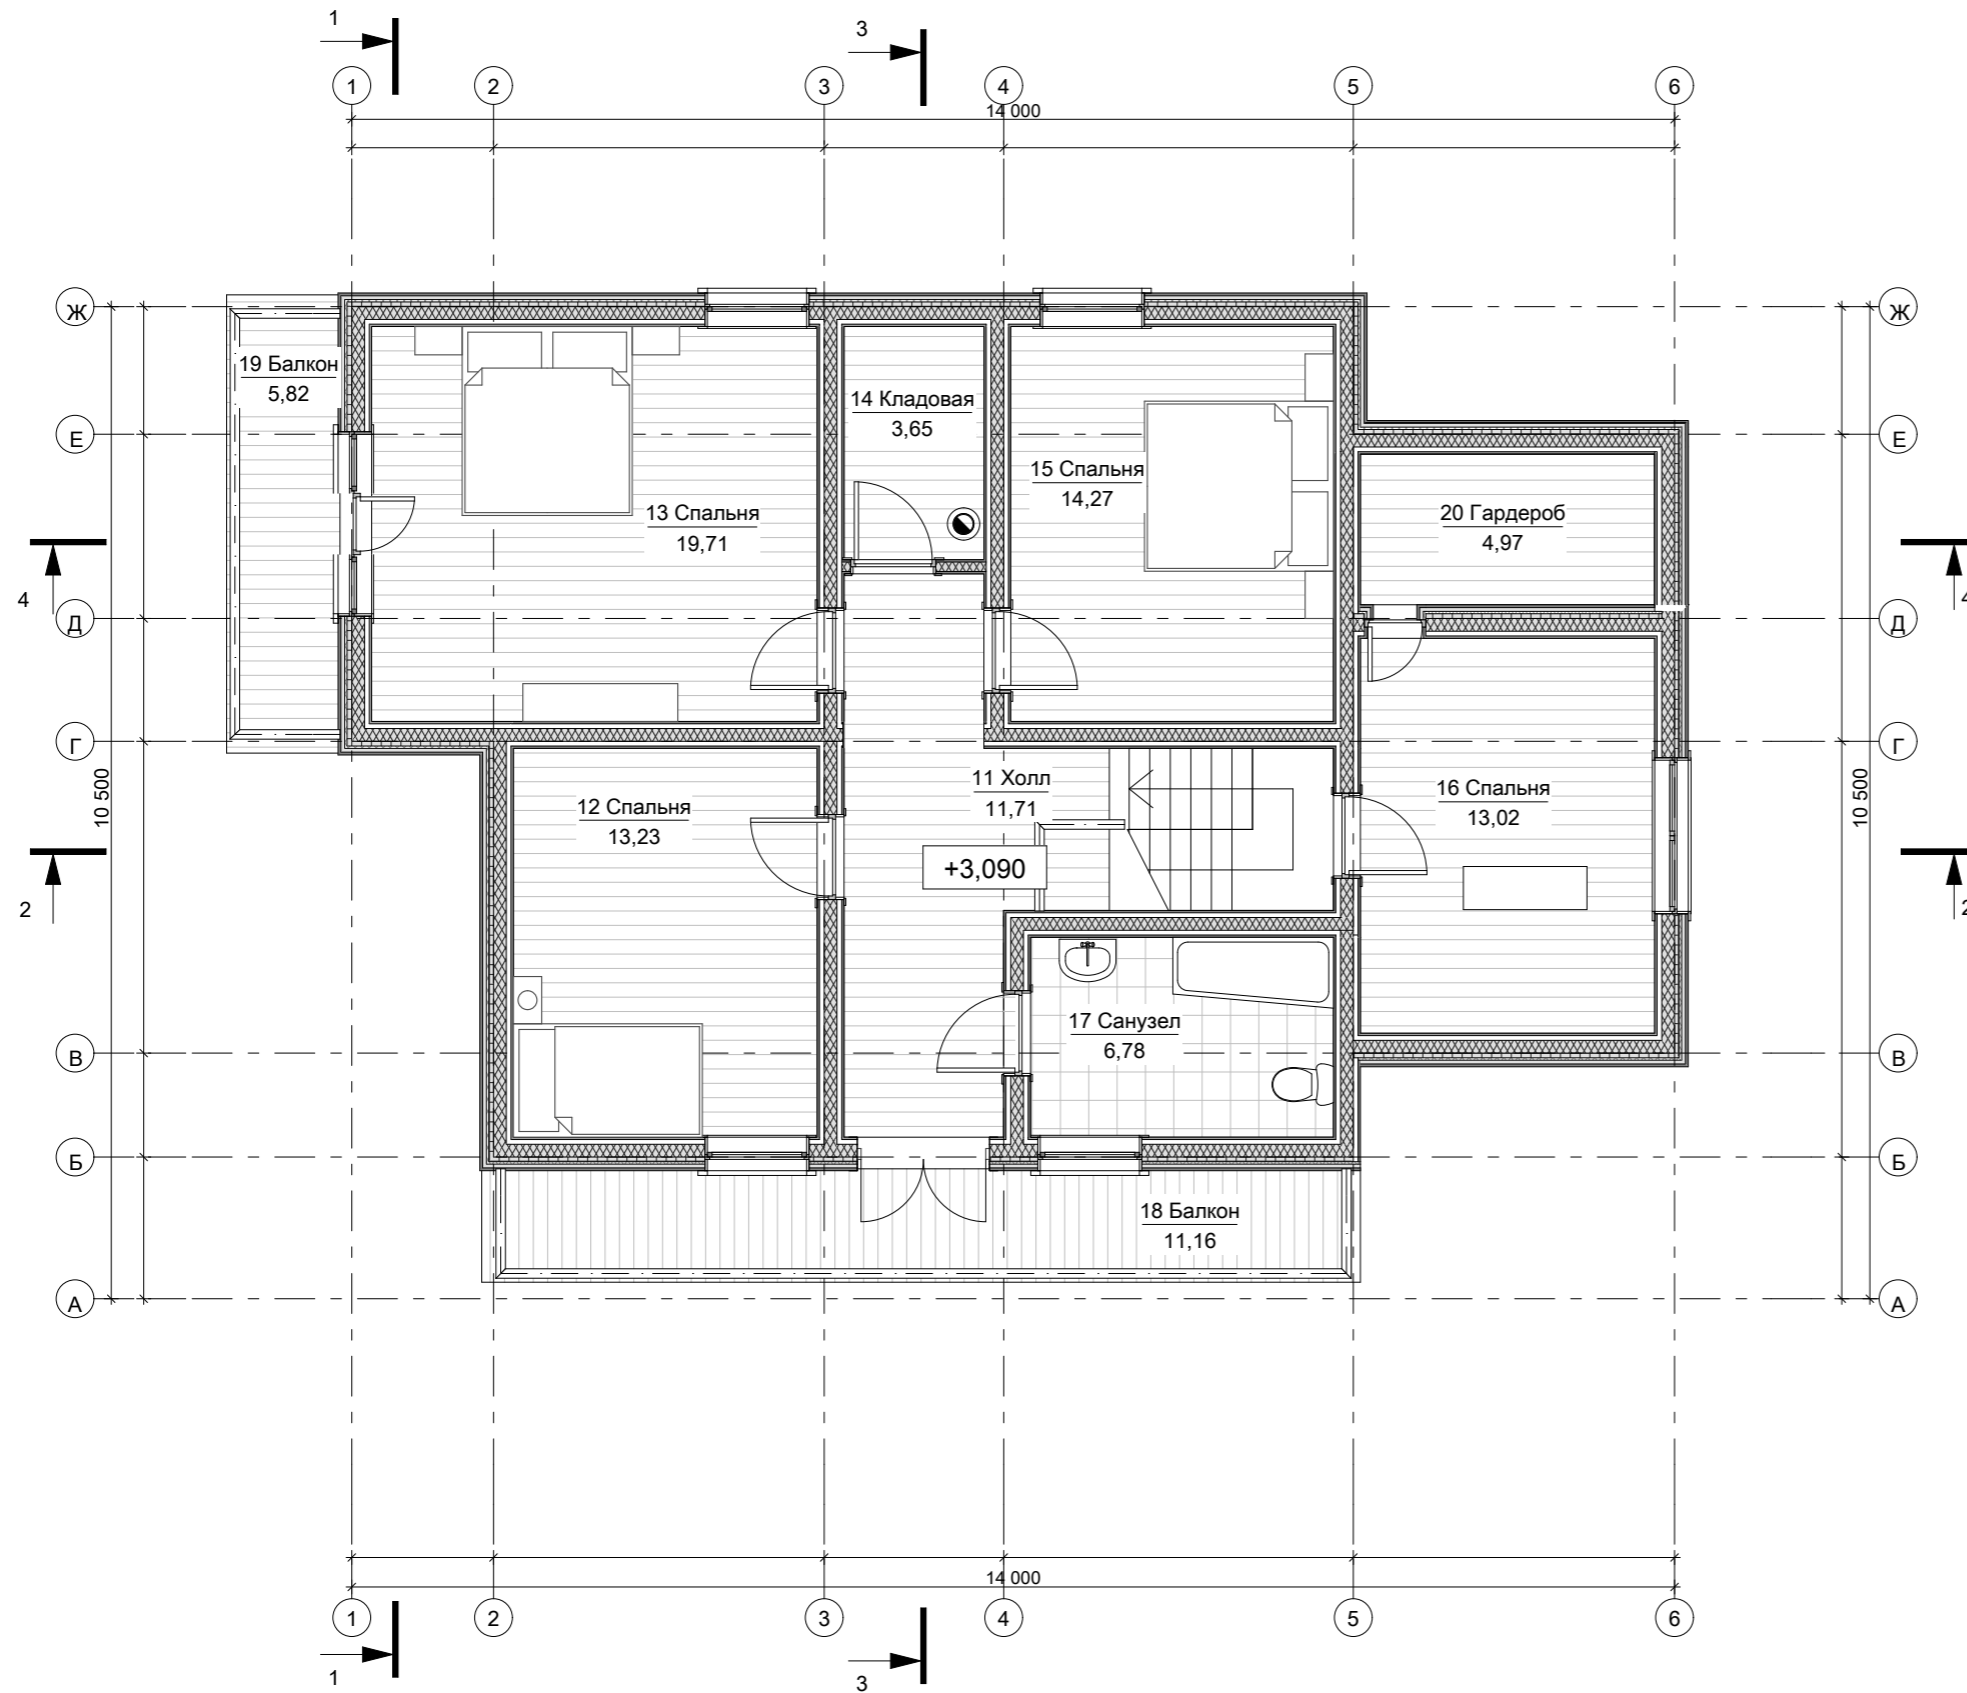

План 2-го этажа с расстановкой мебели и оборудования

Площади по категориям - 2-й этаж

Номер помещения	Наименование	Площадь м.кв.
Категория : Балконы и террасы		
18	Балкон	11,16
19	Балкон	5,82
Итого по категории : Балконы и террасы		16,98
Категория : Жилые помещения		
12	Спальня	13,23
13	Спальня	19,71
15	Спальня	14,27
16	Спальня	13,02
Итого по категории : Жилые помещения		60,23
Категория : Нежилые помещения		
11	Холл	11,75
14	Кладовая	3,65
17	Санузел	6,78
20	Гардероб	5,03
Итого по категории : Нежилые помещения		27,21
Общая площадь :		104,4