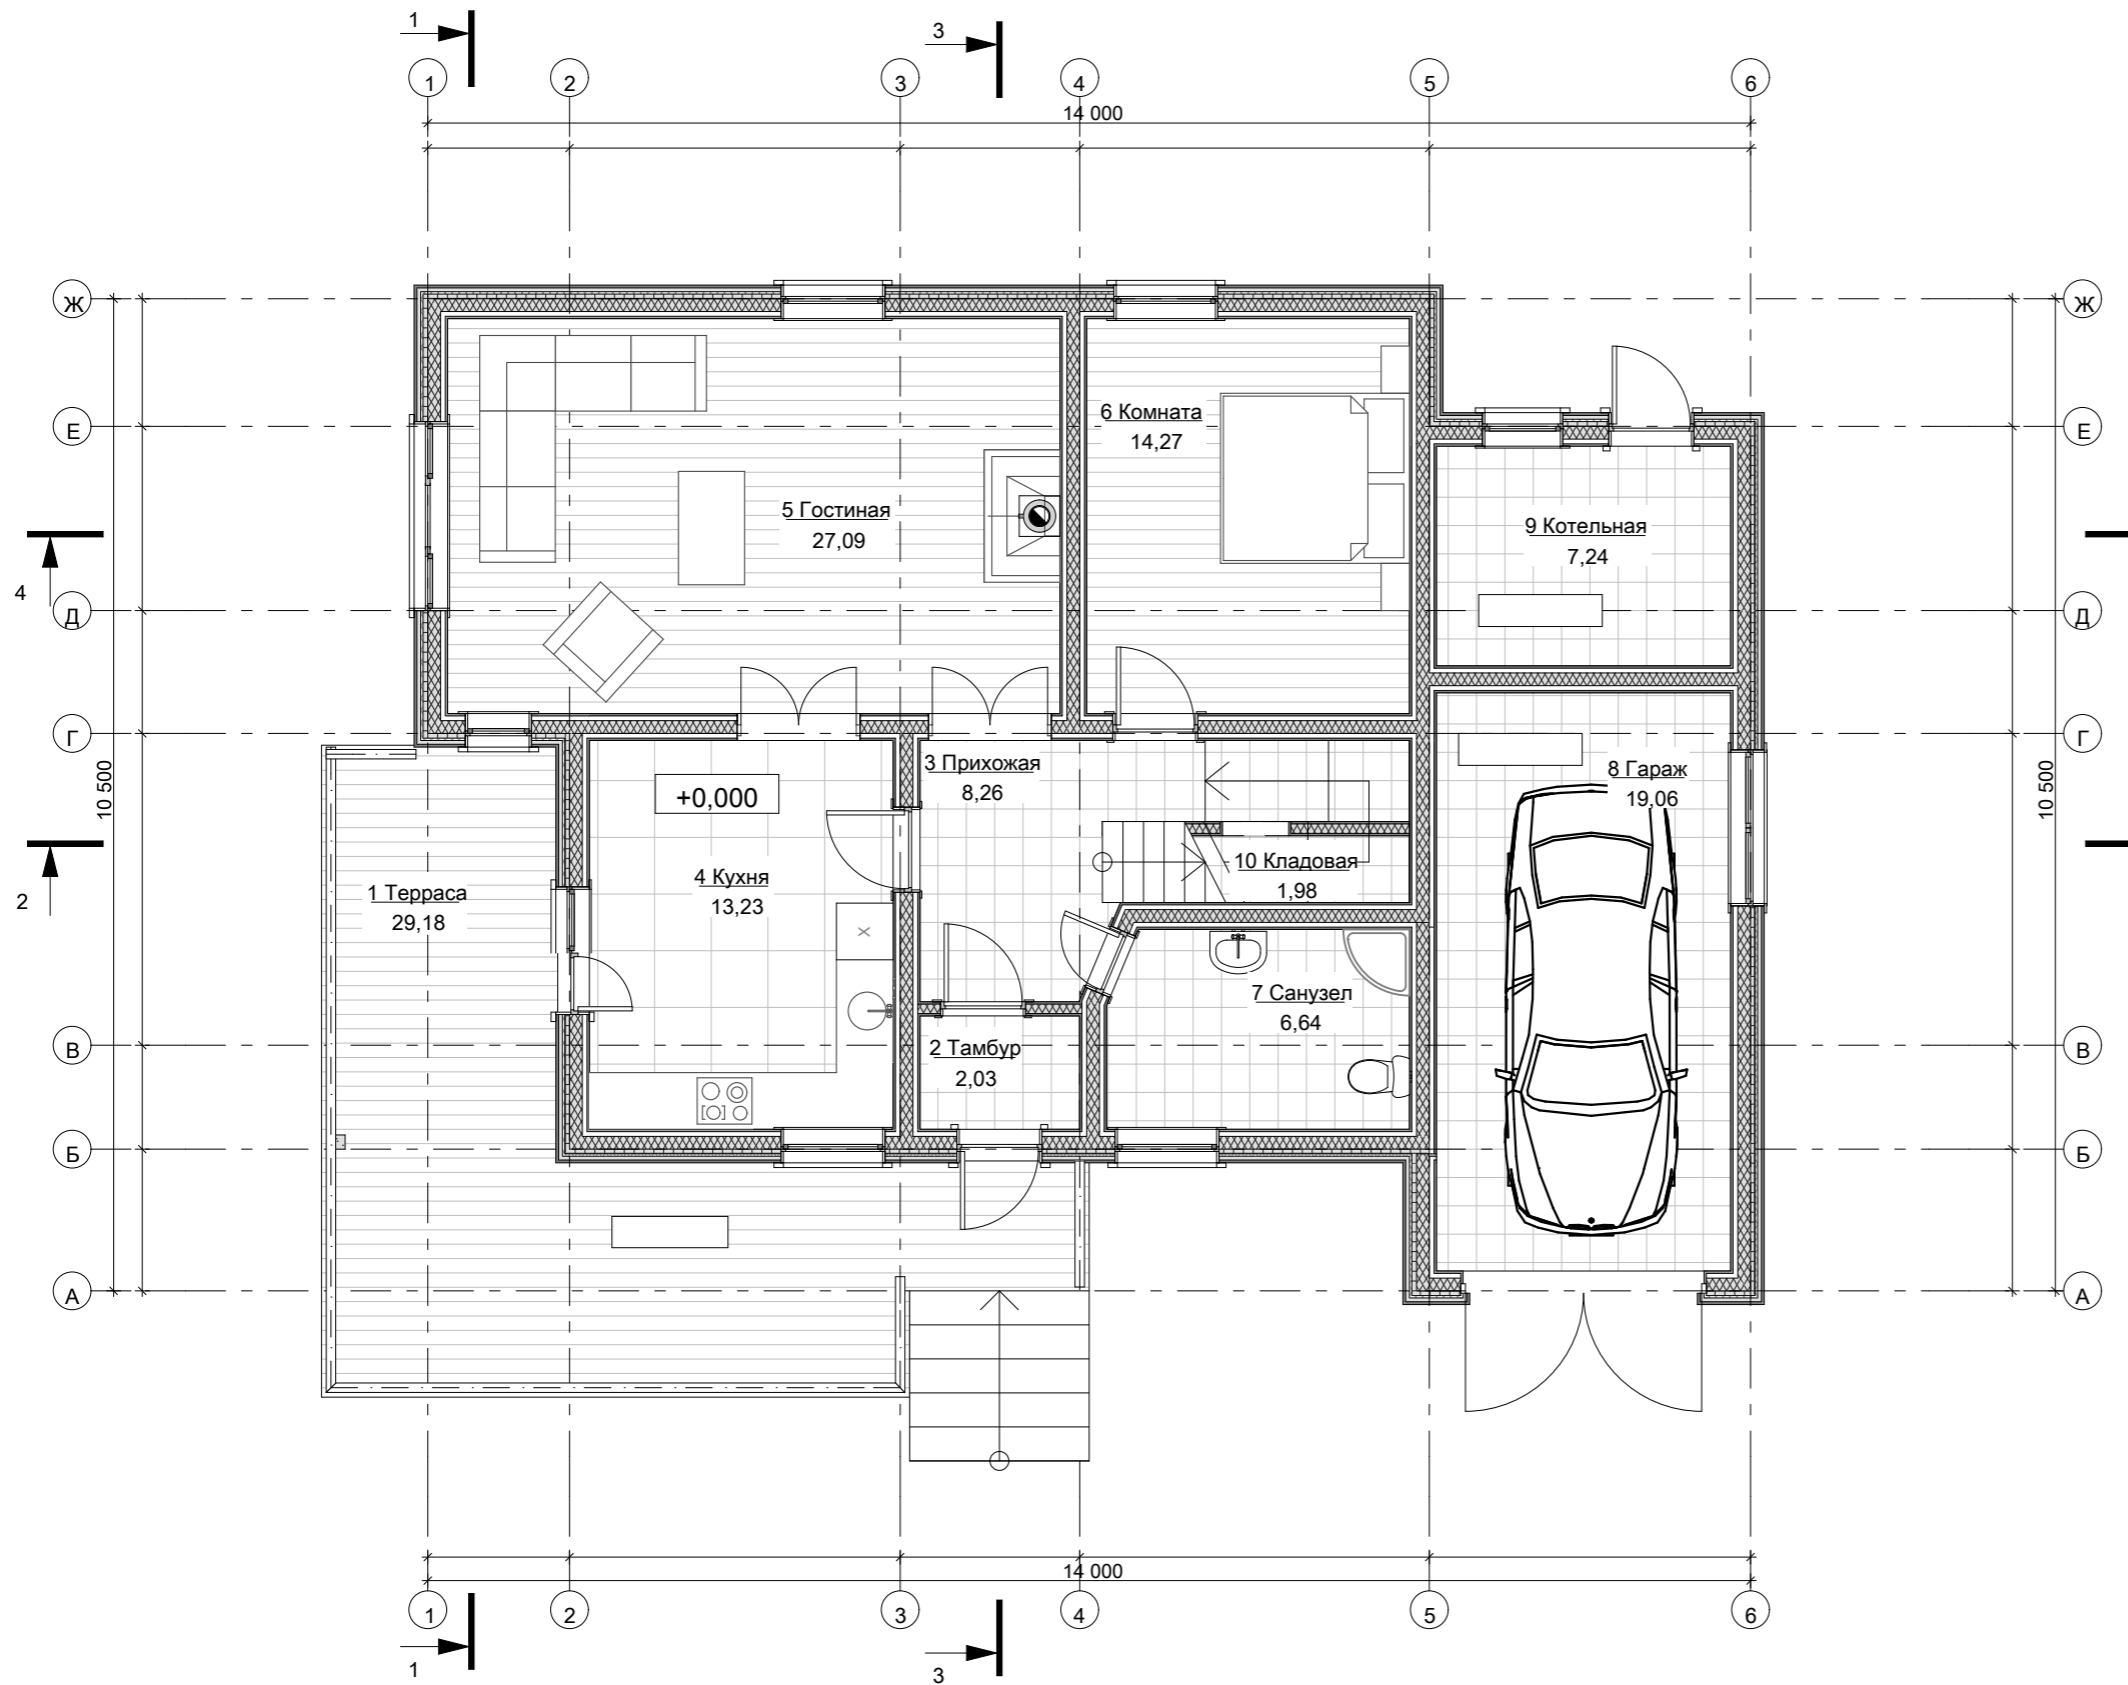

План 1-го этажа с расстановкой мебели и оборудования

Площади по категориям - 1-й этаж

Номер помещения	Наименование	Площадь м. кв.
Категория : Балконы и террасы		
1	Терраса	29,18
Итого по категории : Балконы и террасы		29,18
Категория : Жилые помещения		
5	Гостиная	27,09
6	Комната	14,27
Итого по категории : Жилые помещения		41,36
Категория : Нежилые помещения		
10	Кладовая	1,98
2	Тамбур	2,03
3	Прихожая	8,26
4	Кухня	13,23
7	Санузел	6,64
8	Гараж	19,06
9	Котельная	7,24
Итого по категории : Нежилые помещения		58,44
Общая площадь :		129,0