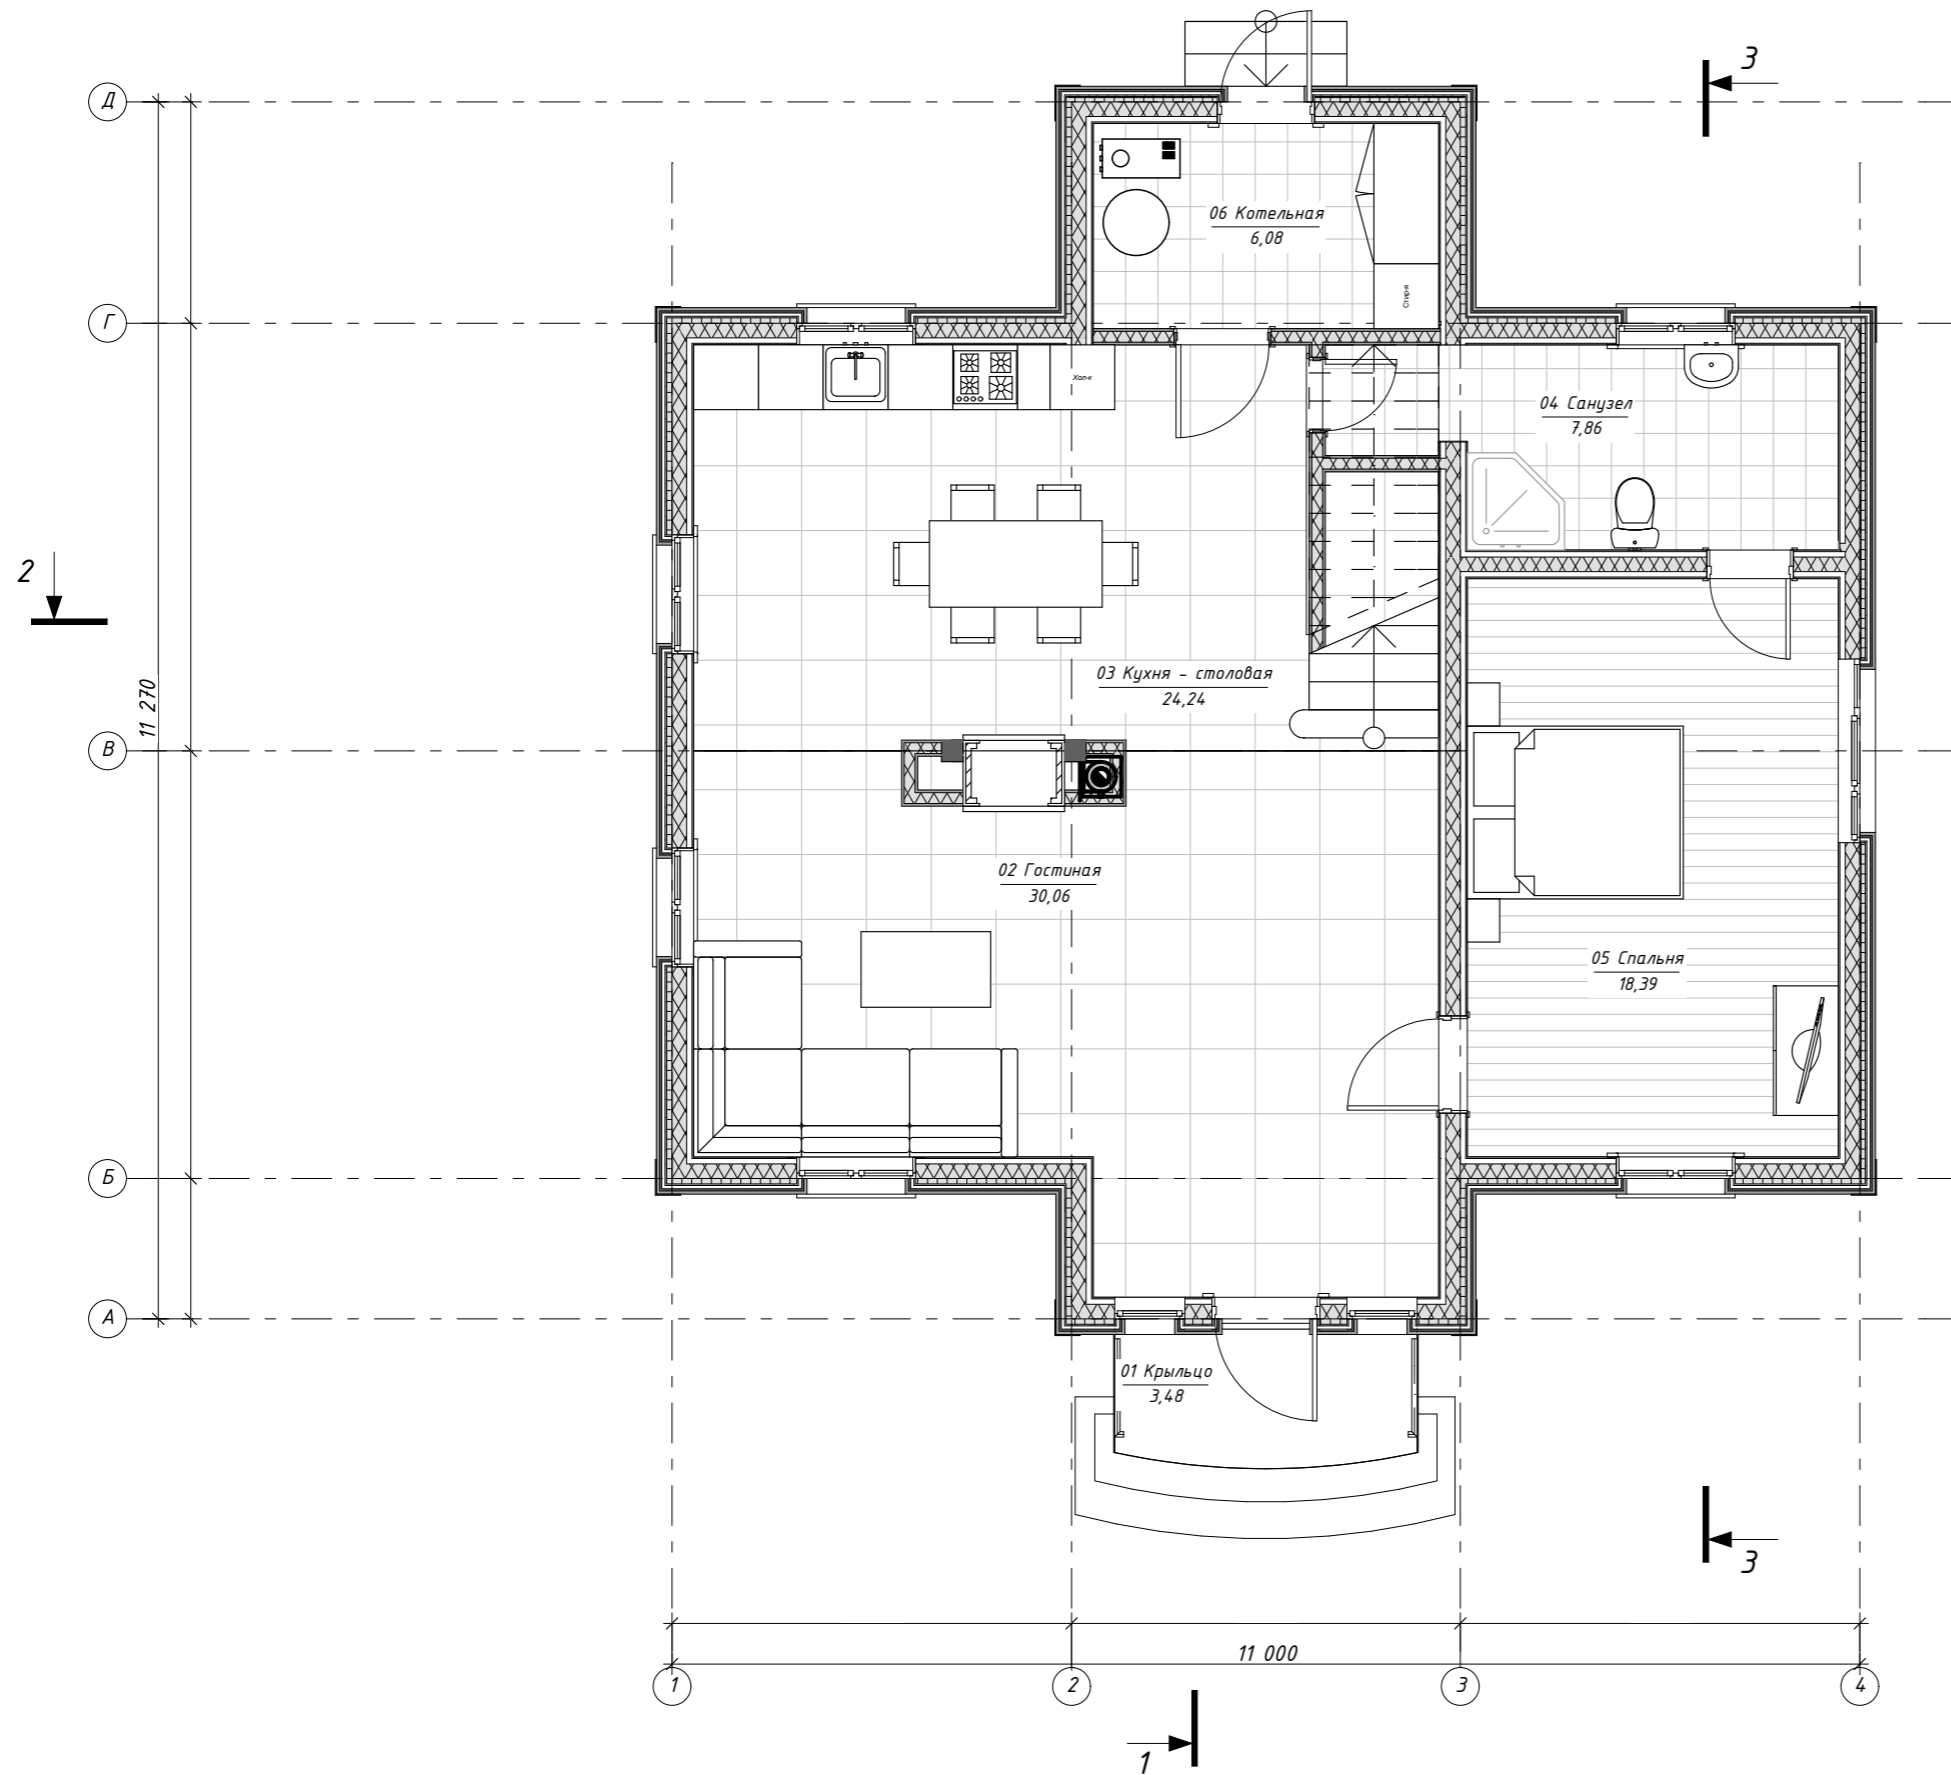

План 1-го этажа с расстановкой мебели

Площади по категориям - 1-й этаж

Номер помещения	Наименование	Площадь м.кв.
<i>Категория : Балконы и террасы</i>		
01	Крыльцо	1,80
<i>Итого по категории : Балконы и террасы</i>		1,80
<i>Категория : Жилые помещения</i>		
02	Гостиная	30,06
03	Кухня - столовая	24,24
04	Санузел	7,86
05	Спальня	18,39
06	Котельная	6,08
<i>Итого по категории : Жилые помещения</i>		86,64
<i>Общая площадь :</i>		88,44

ПРИМЕЧАНИЕ:
Площади балконов и террас даны с коэффициентом 0,3