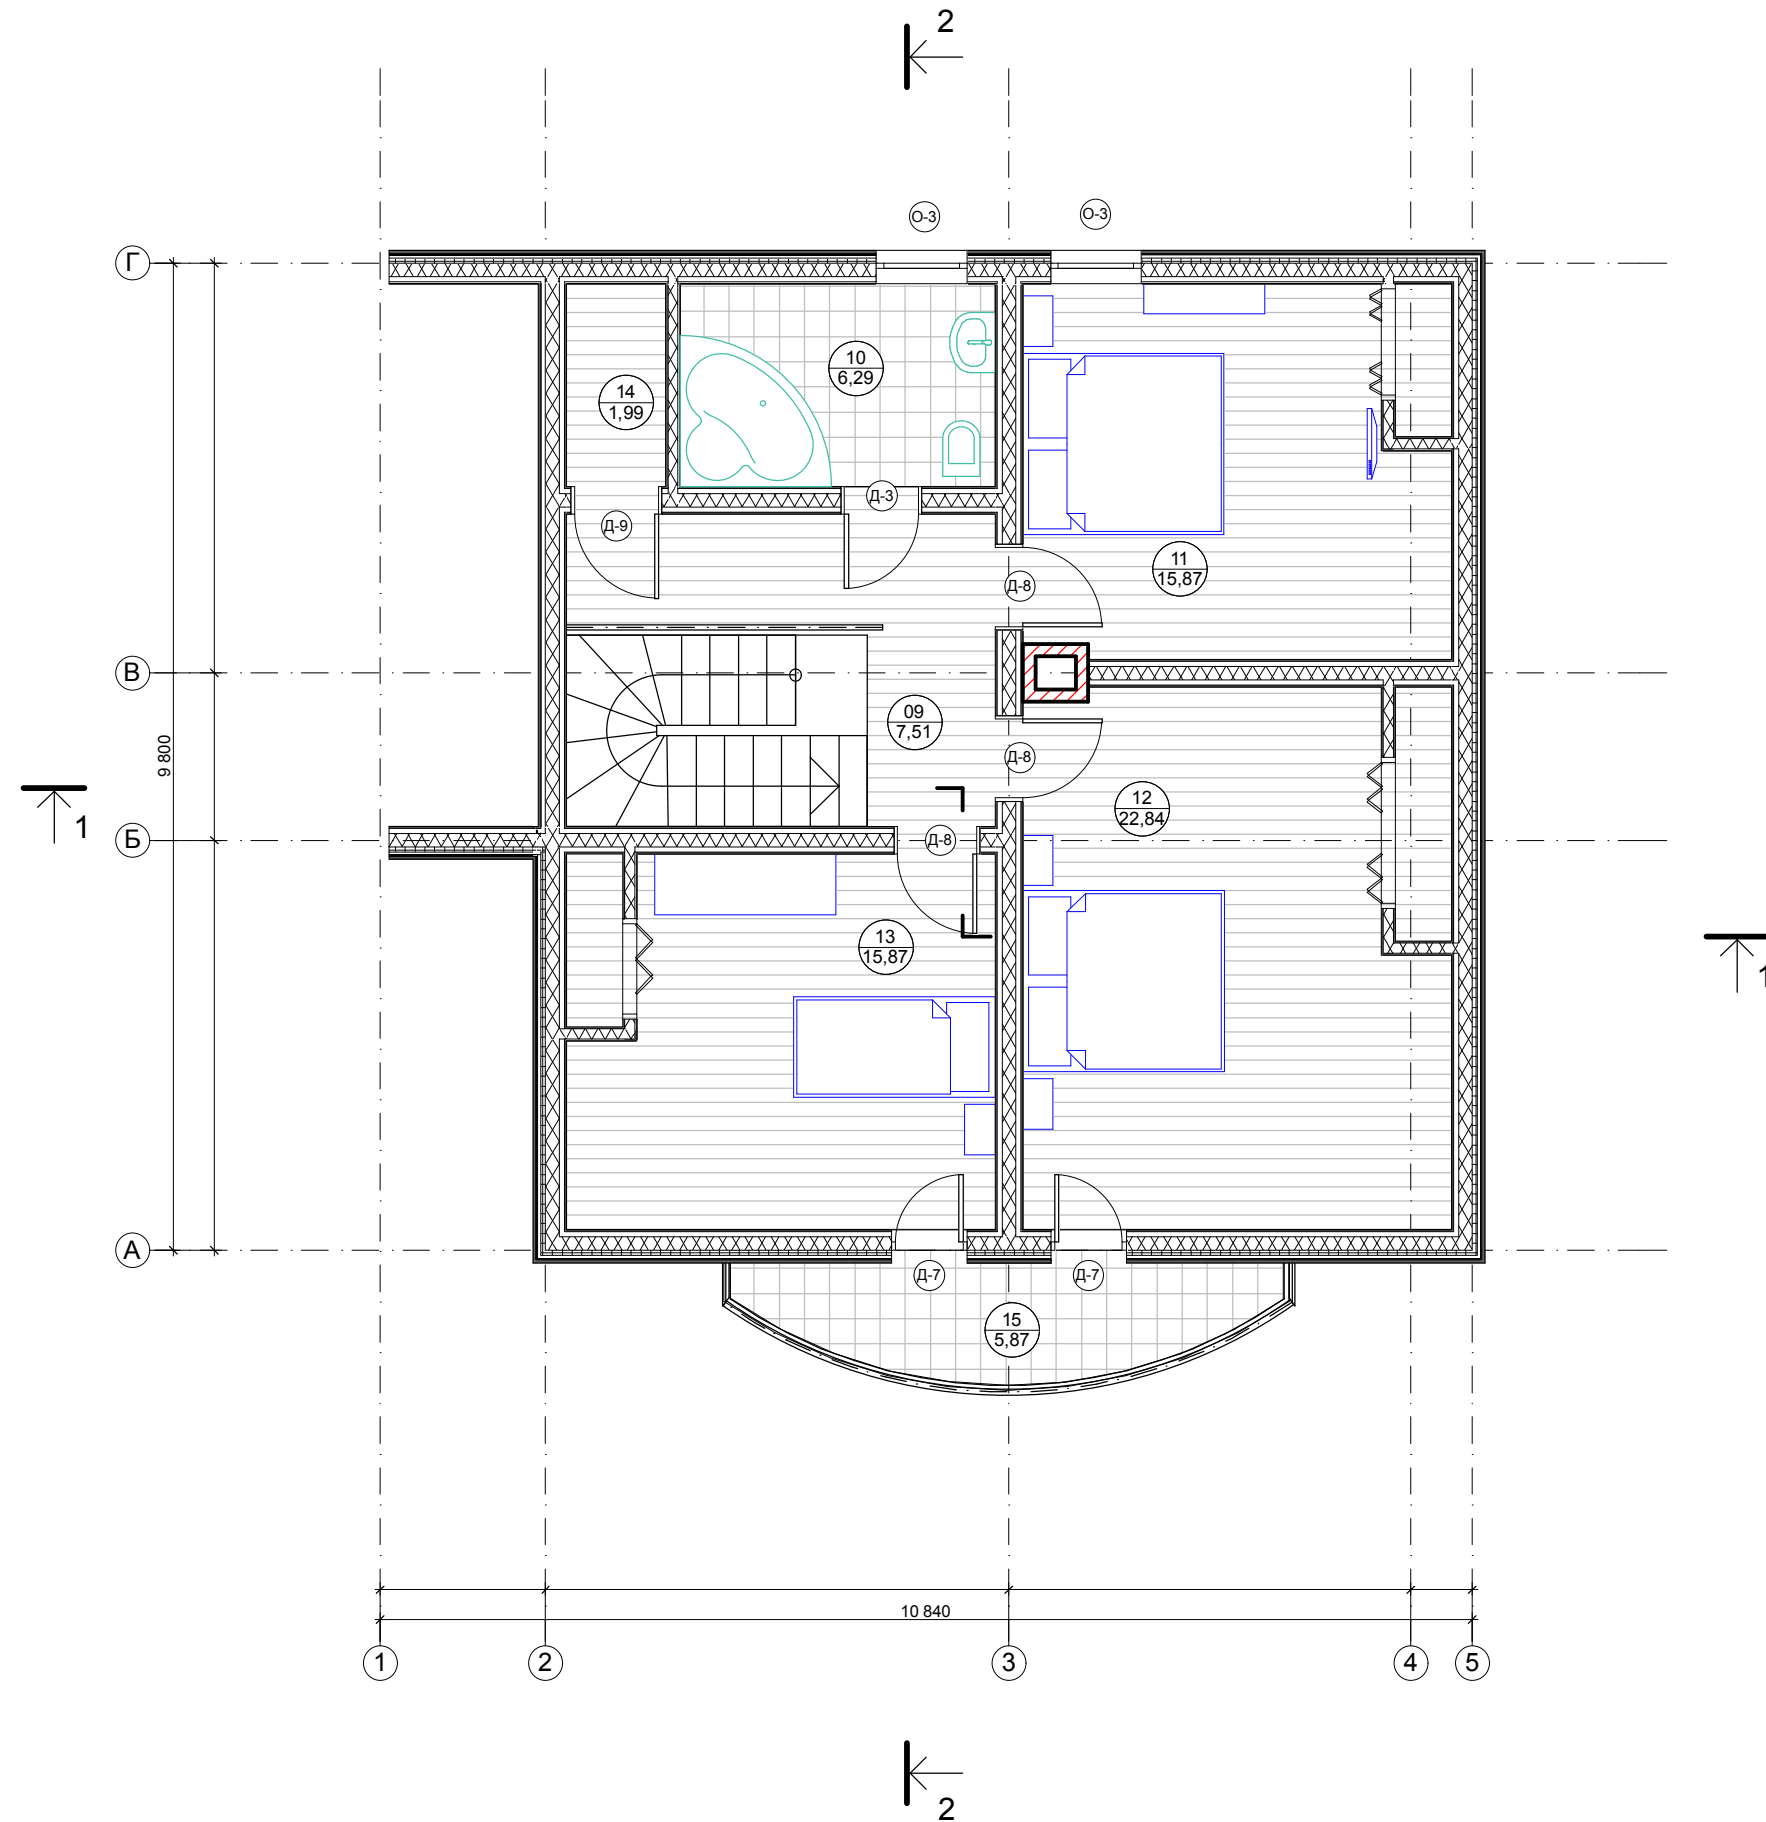

**План 2-го этажа / с
расстановкой мебели!**

Площади по категориям		
Номер помещения	Наименование	Площадь м.кв.
Категория : Балконы и террасы		
15	Балкон	5,87
Итого по категории : Балконы и террасы		5,87
Категория : Жилые помещения		
11	Спальня	15,87
12	Спальня	22,84
13	Спальня	15,87
Итого по категории : Жилые помещения		54,58
Категория : Нежилые помещения		
09	Холл	7,51
10	Санузел	6,29
14	Подсобное помещение	1,99
Итого по категории : Нежилые помещения		15,80
Общая площадь :		76,25