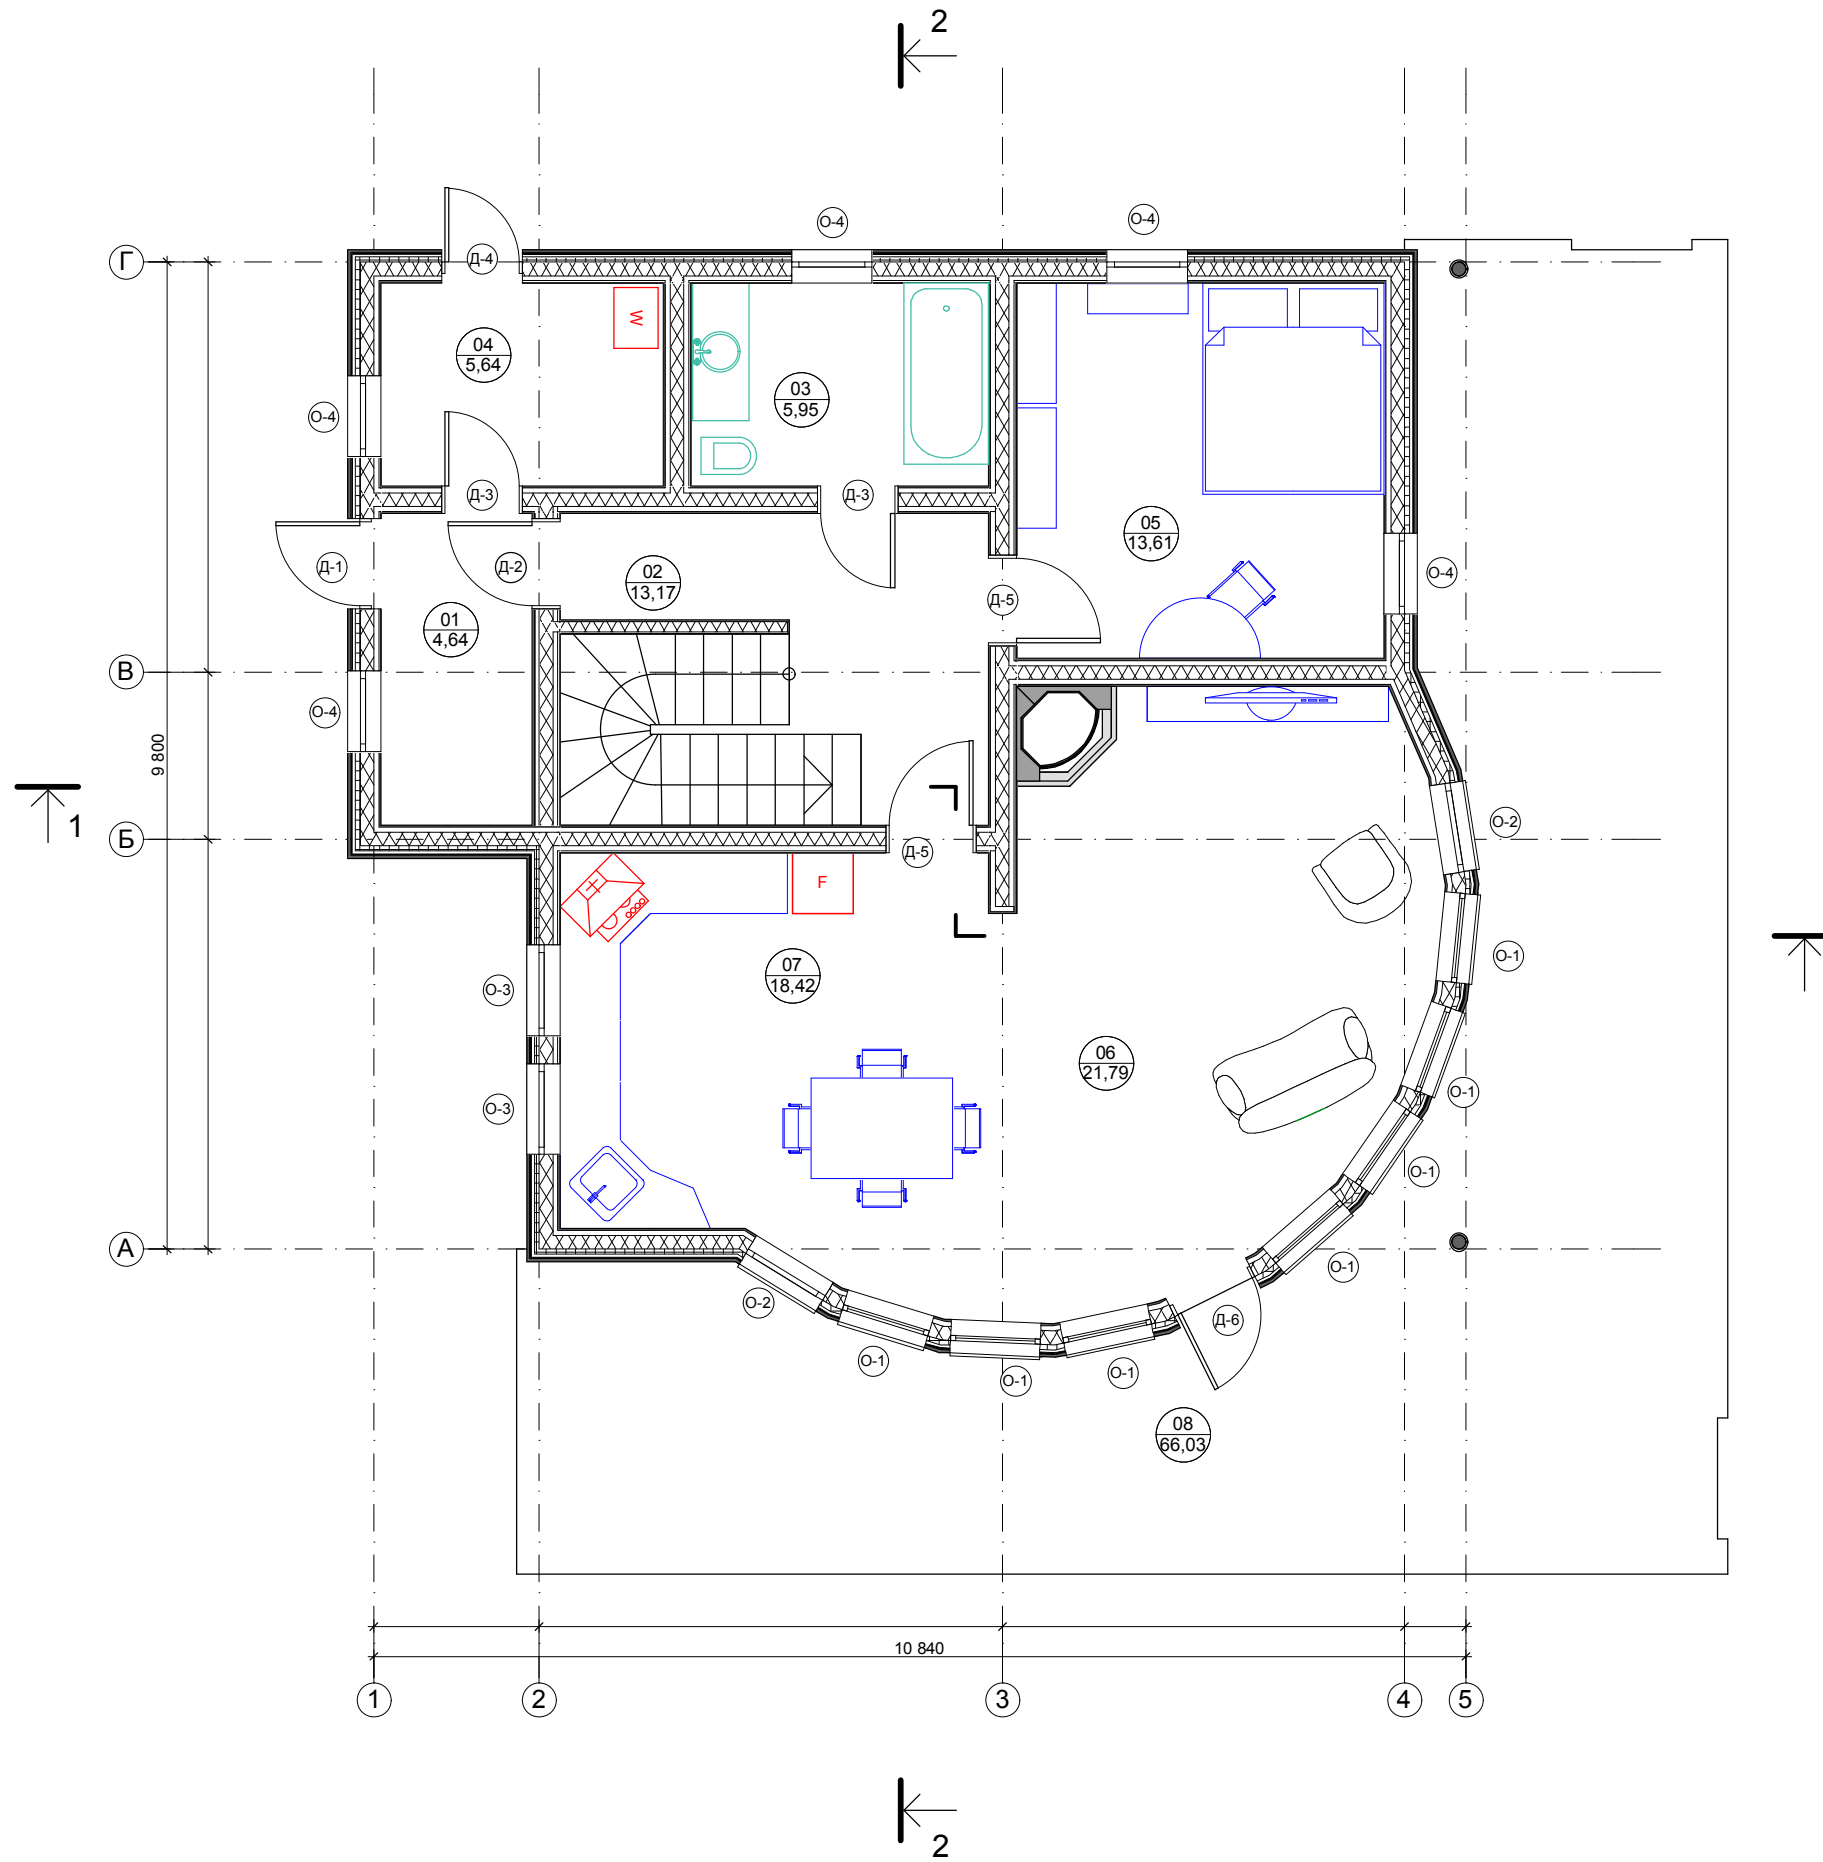

**План 1-го этажа / с
расстановкой мебели!**

Площади по категориям		
Номер помещения	Наименование	Площадь м.кв.
Категория : Балконы и террасы		
08	Терраса	66,03
Итого по категории : Балконы и террасы		66,03
Категория : Жилые помещения		
05	Спальня	13,61
06	Гостиная	21,79
Итого по категории : Жилые помещения		35,40
Категория : Нежилые помещения		
01	Тамбур	4,64
02	Холл	13,17
03	Гардероб	5,95
04	Котельная	5,64
07	Кухня-столовая	18,42
Итого по категории : Нежилые помещения		47,83
Общая площадь :		149,26