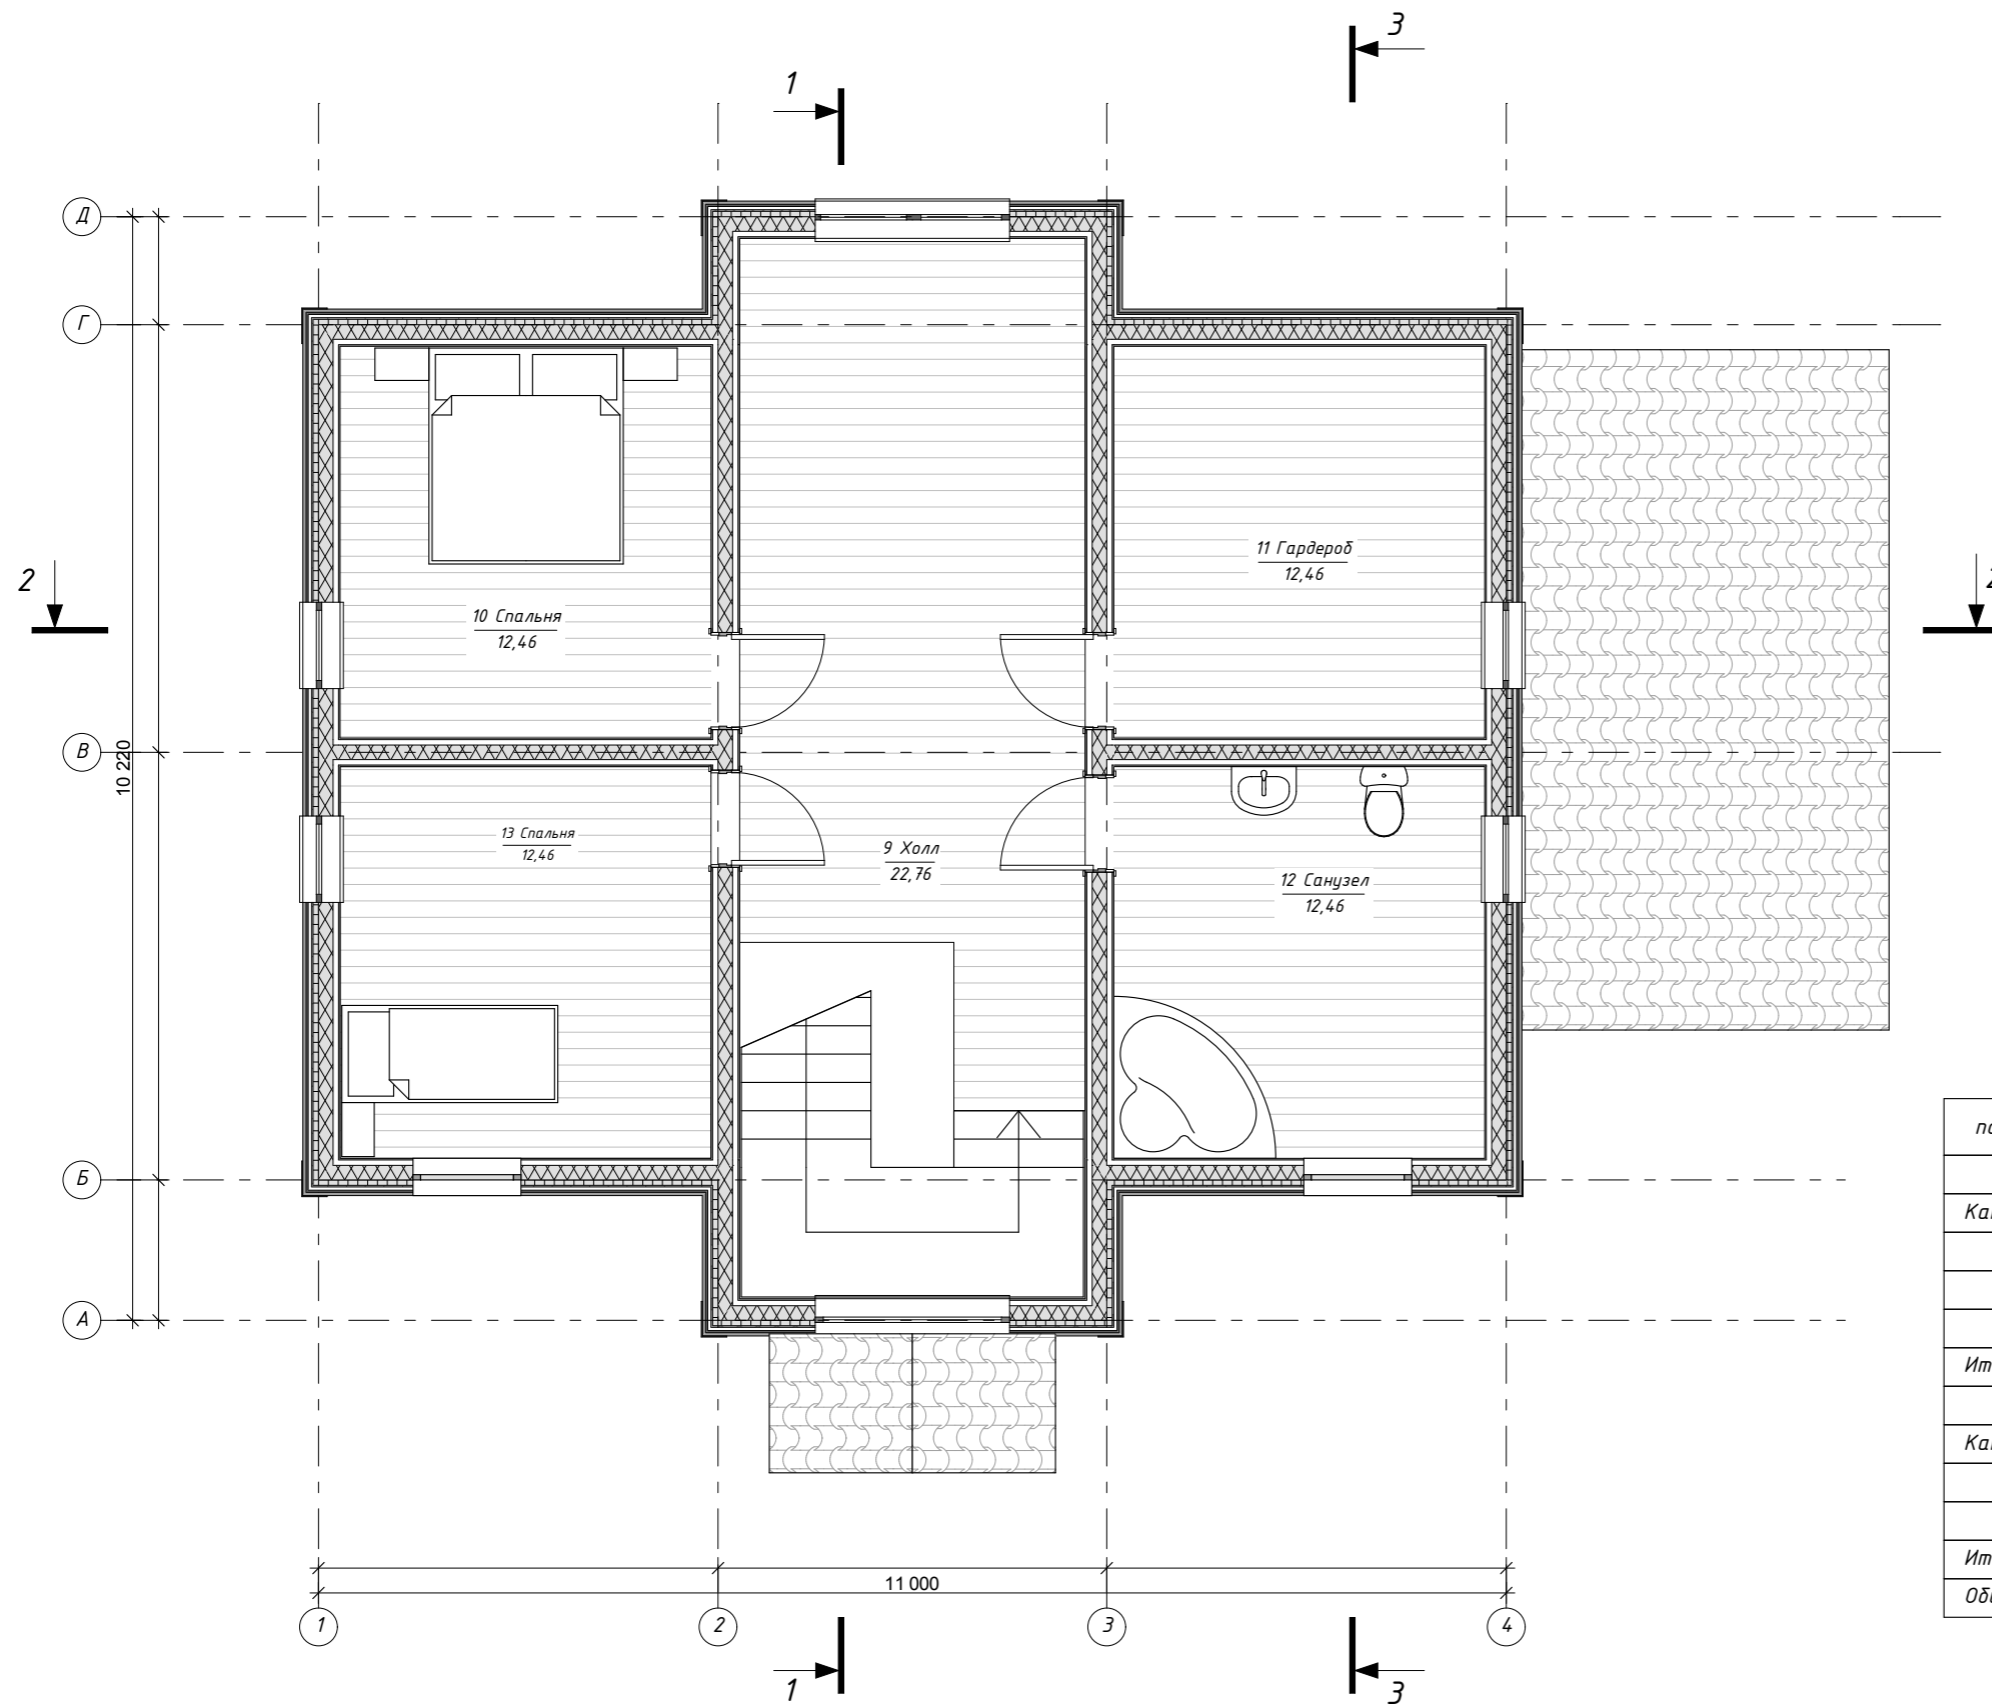

План 2-го этажа с расстановкой мебели

Площади по категориям - 2-й этаж

Номер помещения	Наименование	Площадь м.кв.
<i>Категория : Жилые помещения</i>		
10	Спальня	12,46
11	Гардероб	12,46
13	Спальня	12,46
<i>Итого по категории : Жилые помещения</i>		<i>37,38</i>
<i>Категория : Нежилые помещения</i>		
12	Санузел	12,46
9	Холл	22,76
<i>Итого по категории : Нежилые помещения</i>		<i>35,22</i>
<i>Общая площадь :</i>		<i>72,60</i>