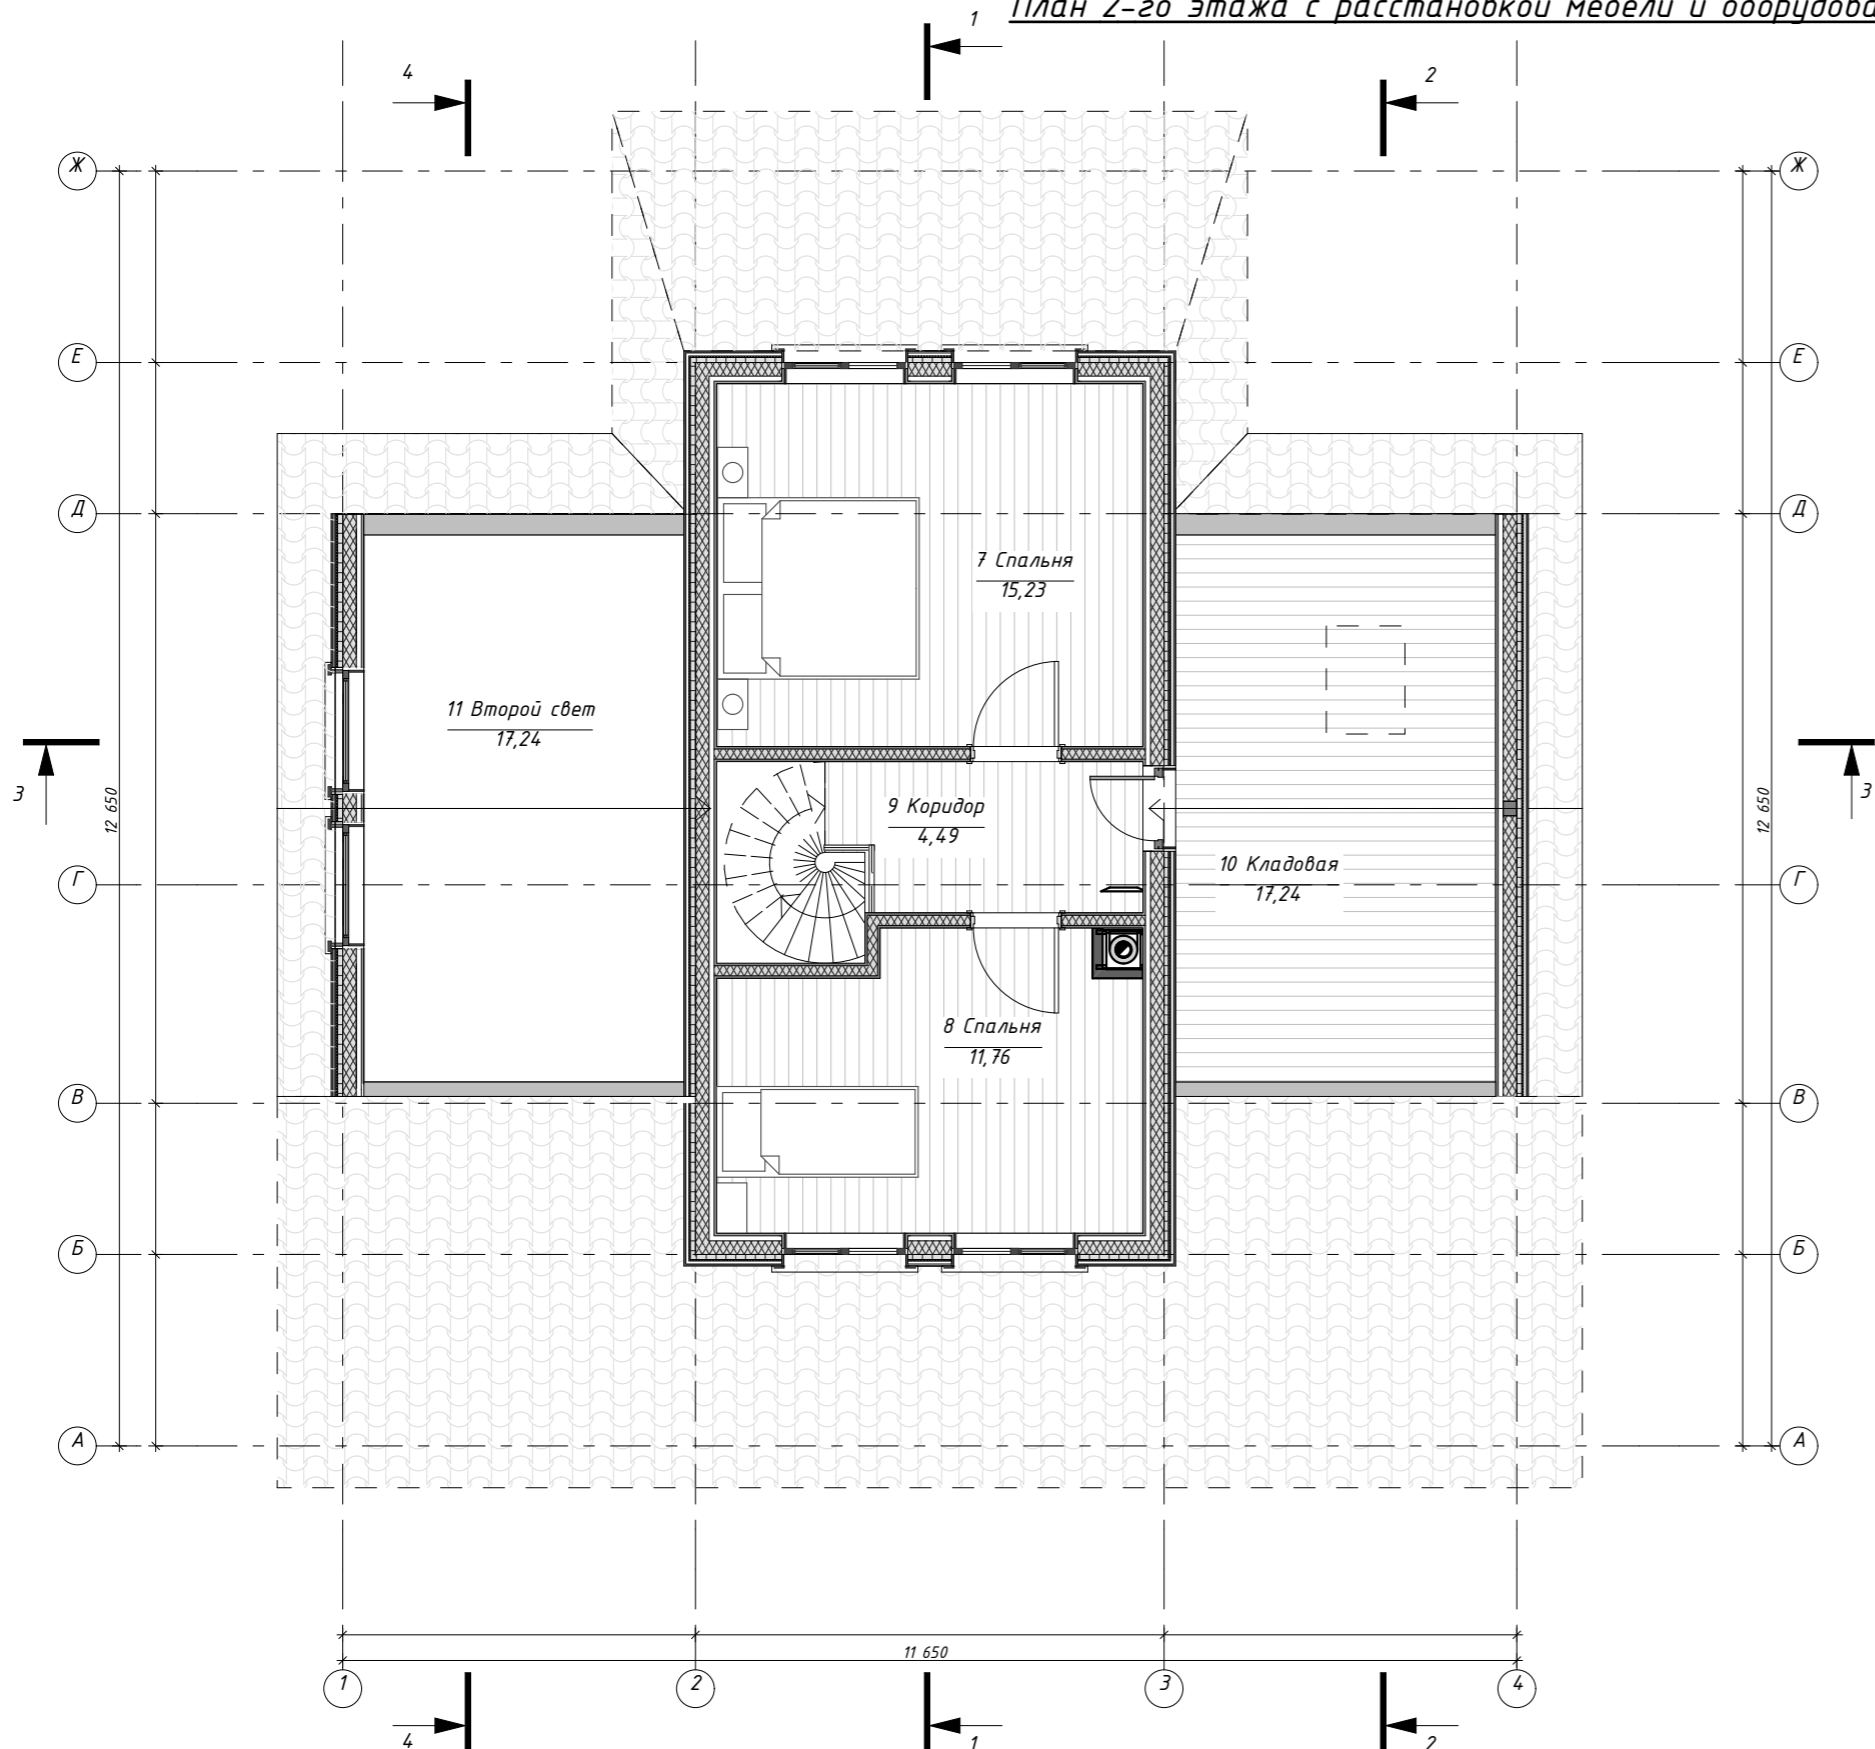

План 2-го этажа с расстановкой мебели и оборудования

Площади по категориям - 2-й этаж

Номер помещения	Наименование	Площадь м.кв.
<i>Категория : Второй свет</i>		
11	Второй свет	17,24
<i>Итого по категории : Второй свет</i>		17,24
<i>Категория : Жилые помещения</i>		
7	Спальня	15,23
8	Спальня	11,76
<i>Итого по категории : Жилые помещения</i>		26,98
<i>Категория : Нежилые помещения</i>		
10	Кладовая	17,24
9	Коридор	4,49
<i>Итого по категории : Нежилые помещения</i>		21,74
<i>Общая площадь :</i>		65,96