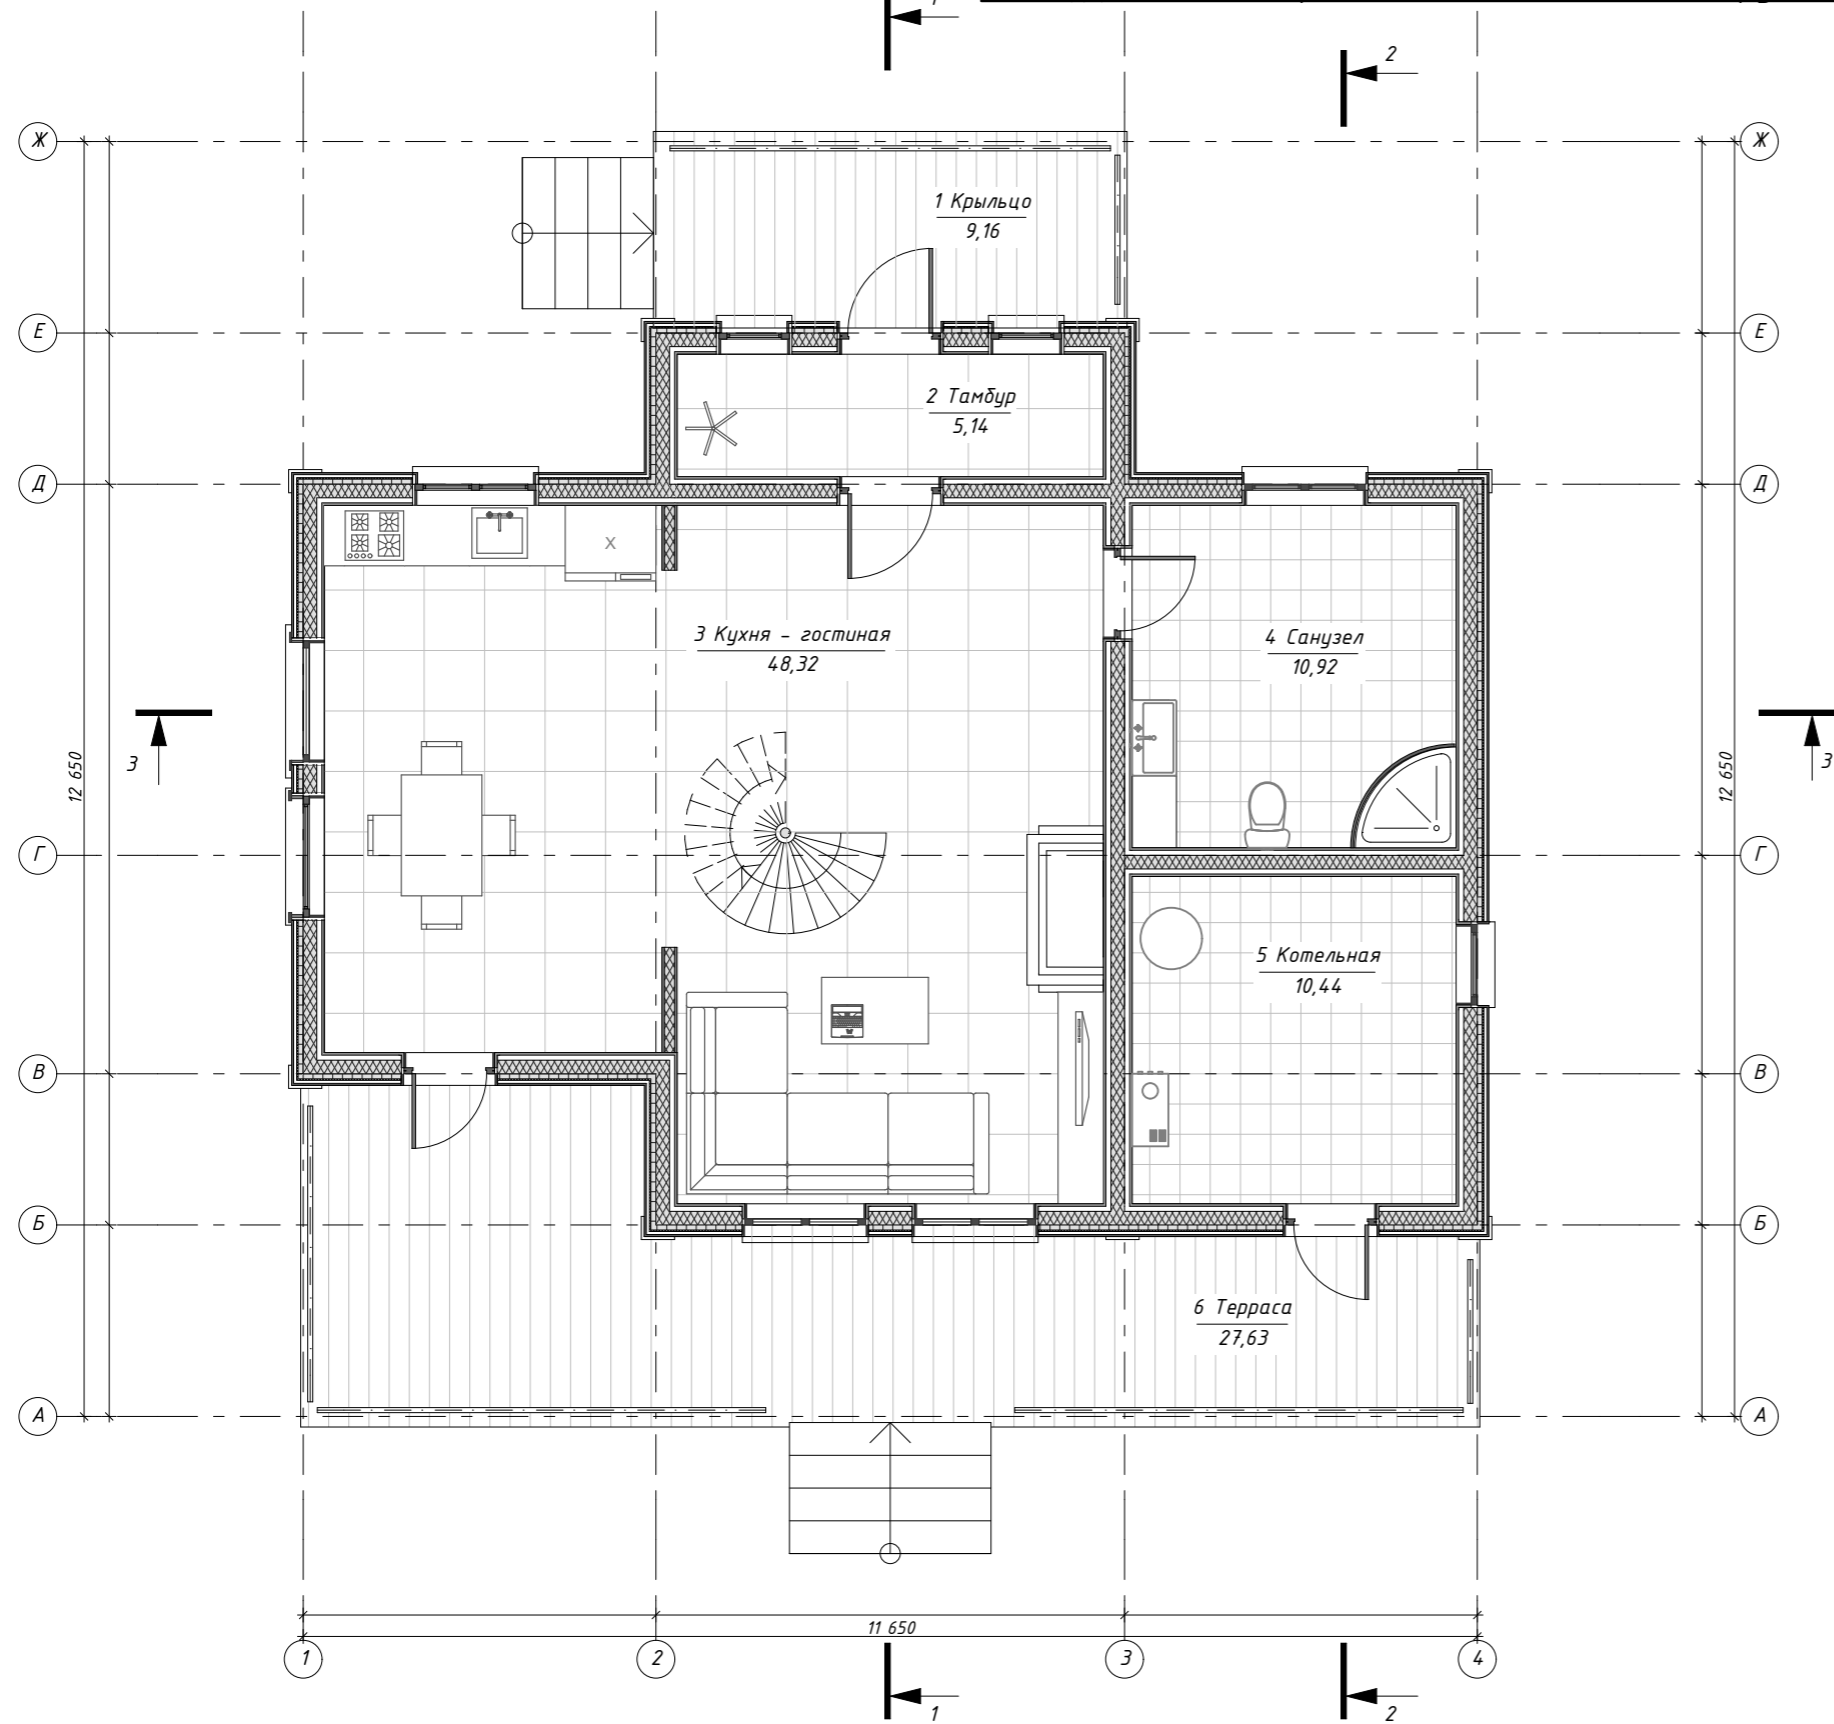

План 1-го этажа с расстановкой мебели и оборудования

Площади по категориям - 1-й этаж

| Номер помещения | Наименование | Площадь м.кв. |
|---|------------------|---------------|
| Категория : Балконы и террасы | | |
| 1 | Крыльцо | 9,52 |
| 6 | Терраса | 27,99 |
| Итого по категории : Балконы и террасы | | 37,51 |
| Категория : Жилые помещения | | |
| 3 | Кухня - гостиная | 48,32 |
| Итого по категории : Жилые помещения | | 48,32 |
| Категория : Нежилые помещения | | |
| 2 | Тамбур | 5,14 |
| 4 | Санузел | 10,92 |
| 5 | Котельная | 10,44 |
| Итого по категории : Нежилые помещения | | 26,50 |
| Общая площадь : | | 112,3 |