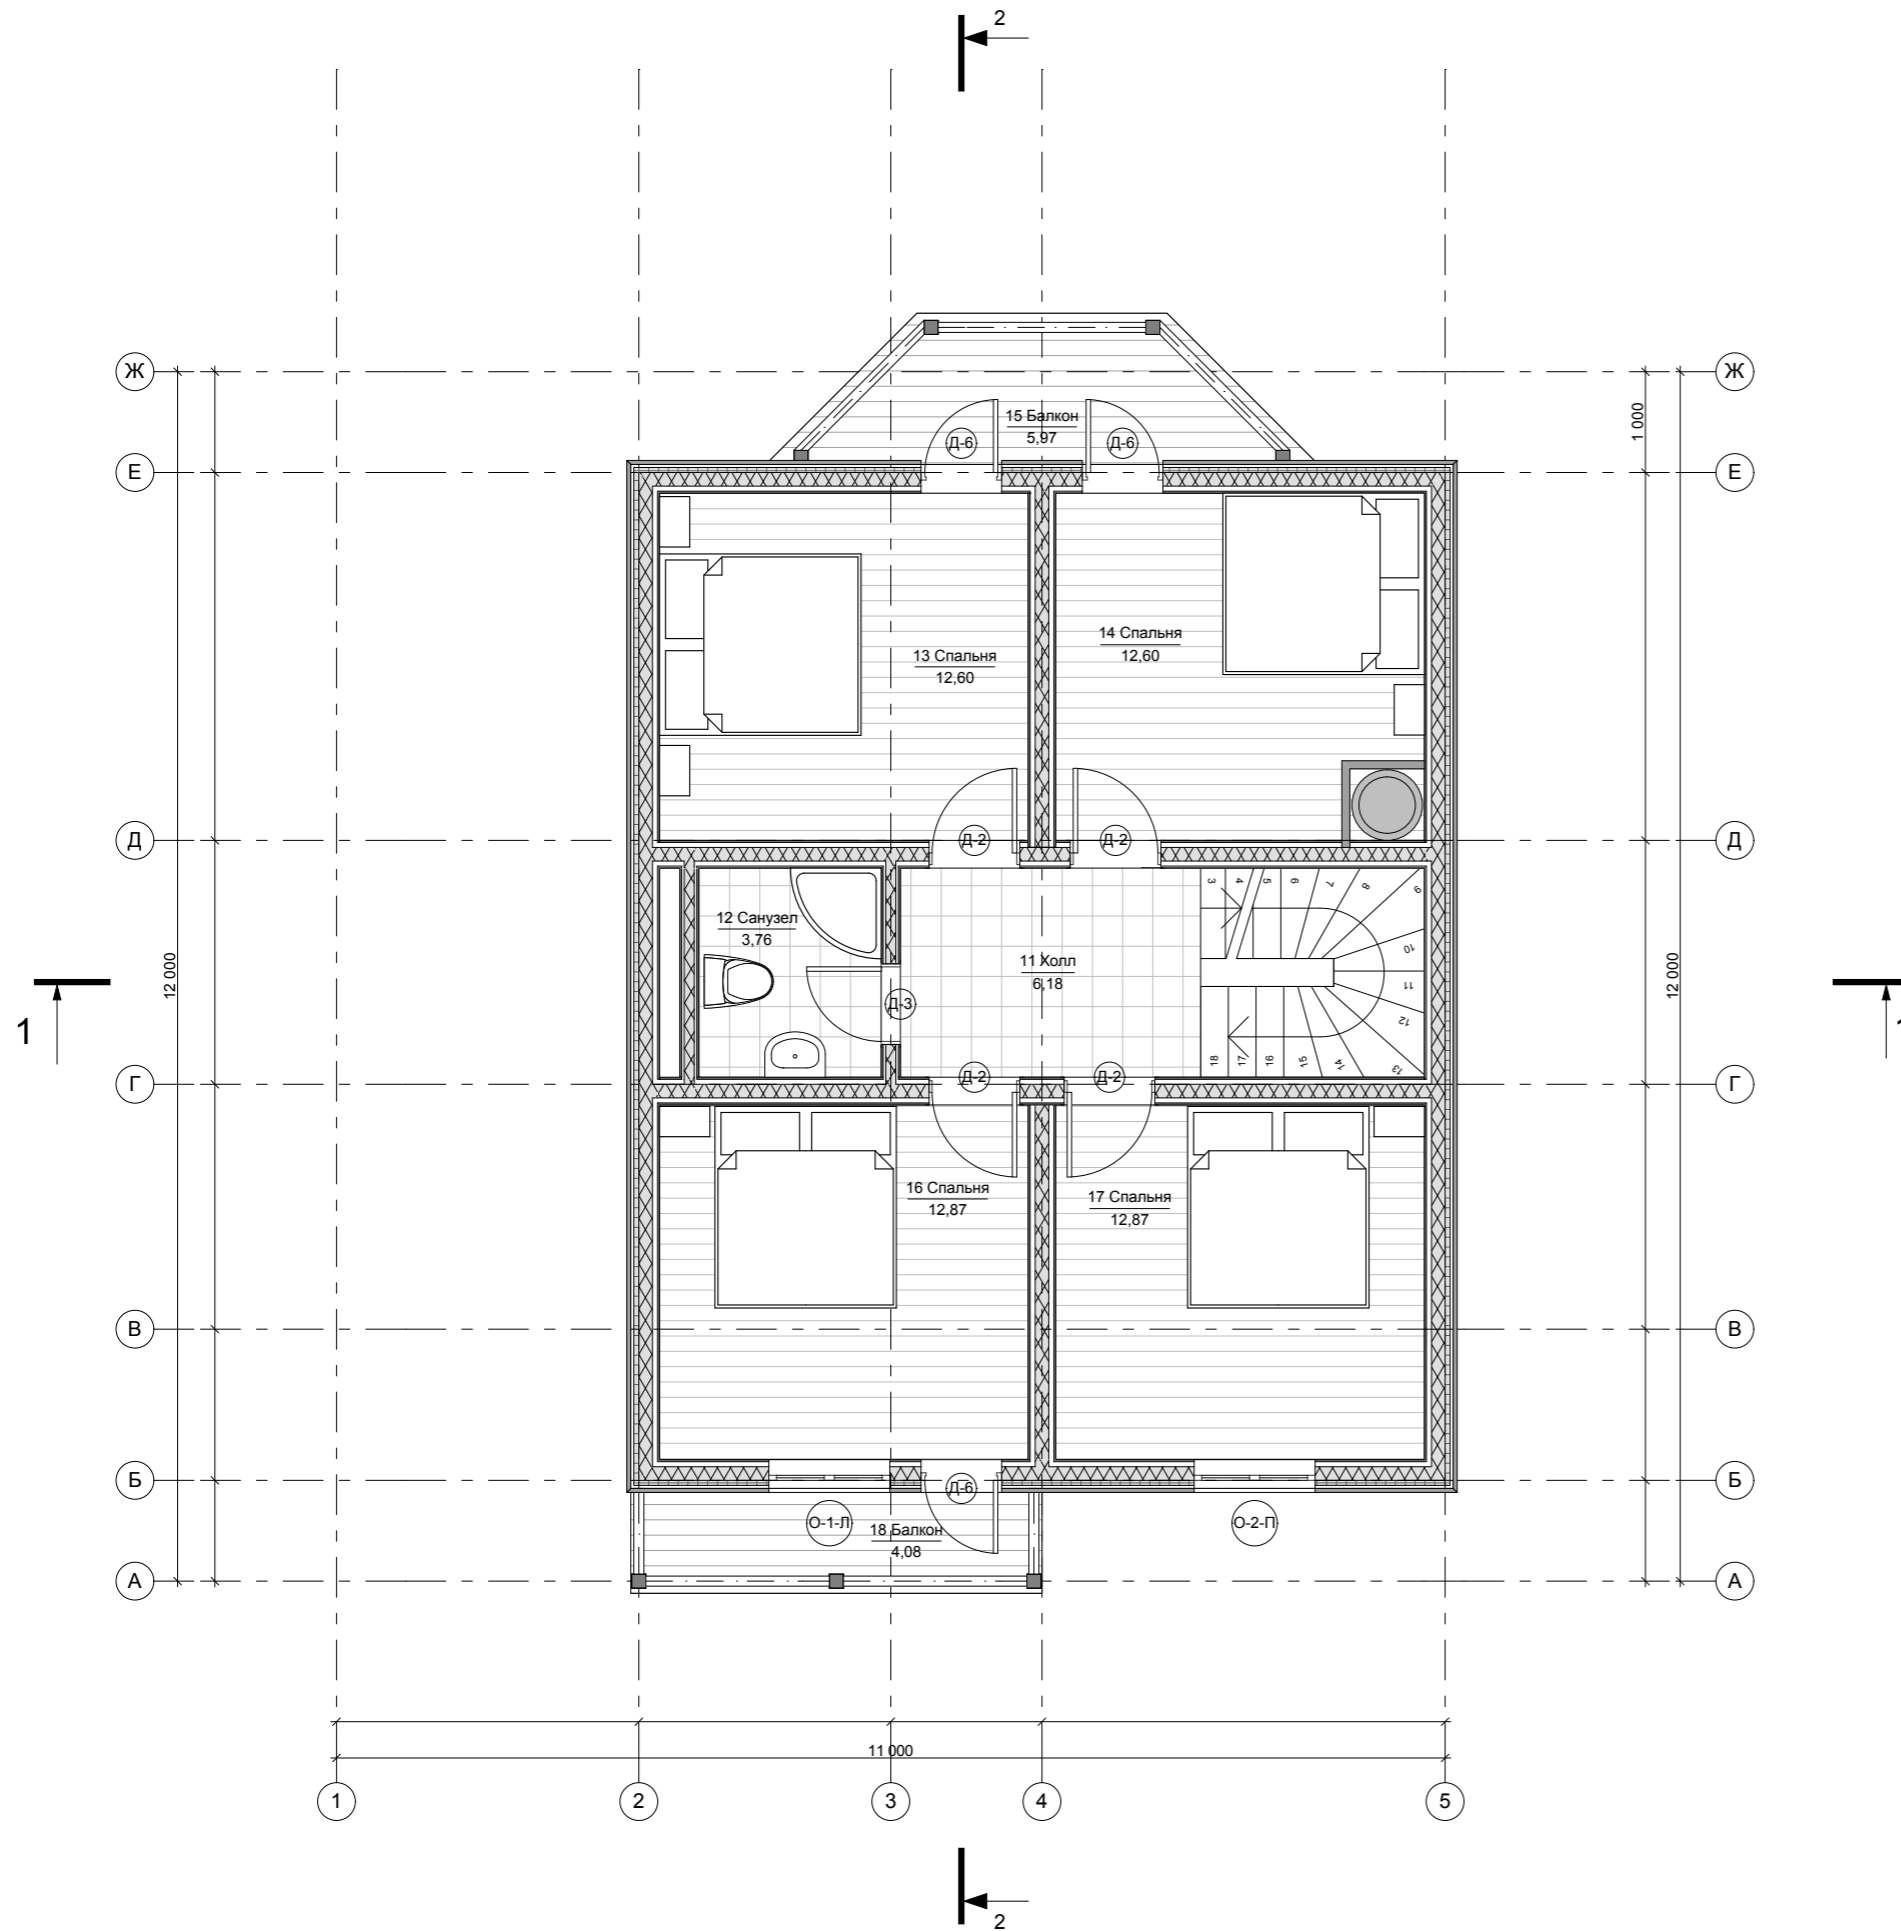

План 2-го этажа с расстановкой мебели

Площади по категориям - Второй этаж

Номер помещения	Наименование	Площадь м.кв.
Категория : Балконы и террасы		
15	Балкон	5,97
18	Балкон	4,08
Итого по категории : Балконы и террасы		10,05
Категория : Жилые помещения		
13	Спальня	12,60
14	Спальня	12,60
16	Спальня	12,87
17	Спальня	12,87
Итого по категории : Жилые помещения		50,95
Категория : Нежилые помещения		
11	Холл	5,32
12	Санузел	3,76
Итого по категории : Нежилые помещения		9,08
Общая площадь :		70,08