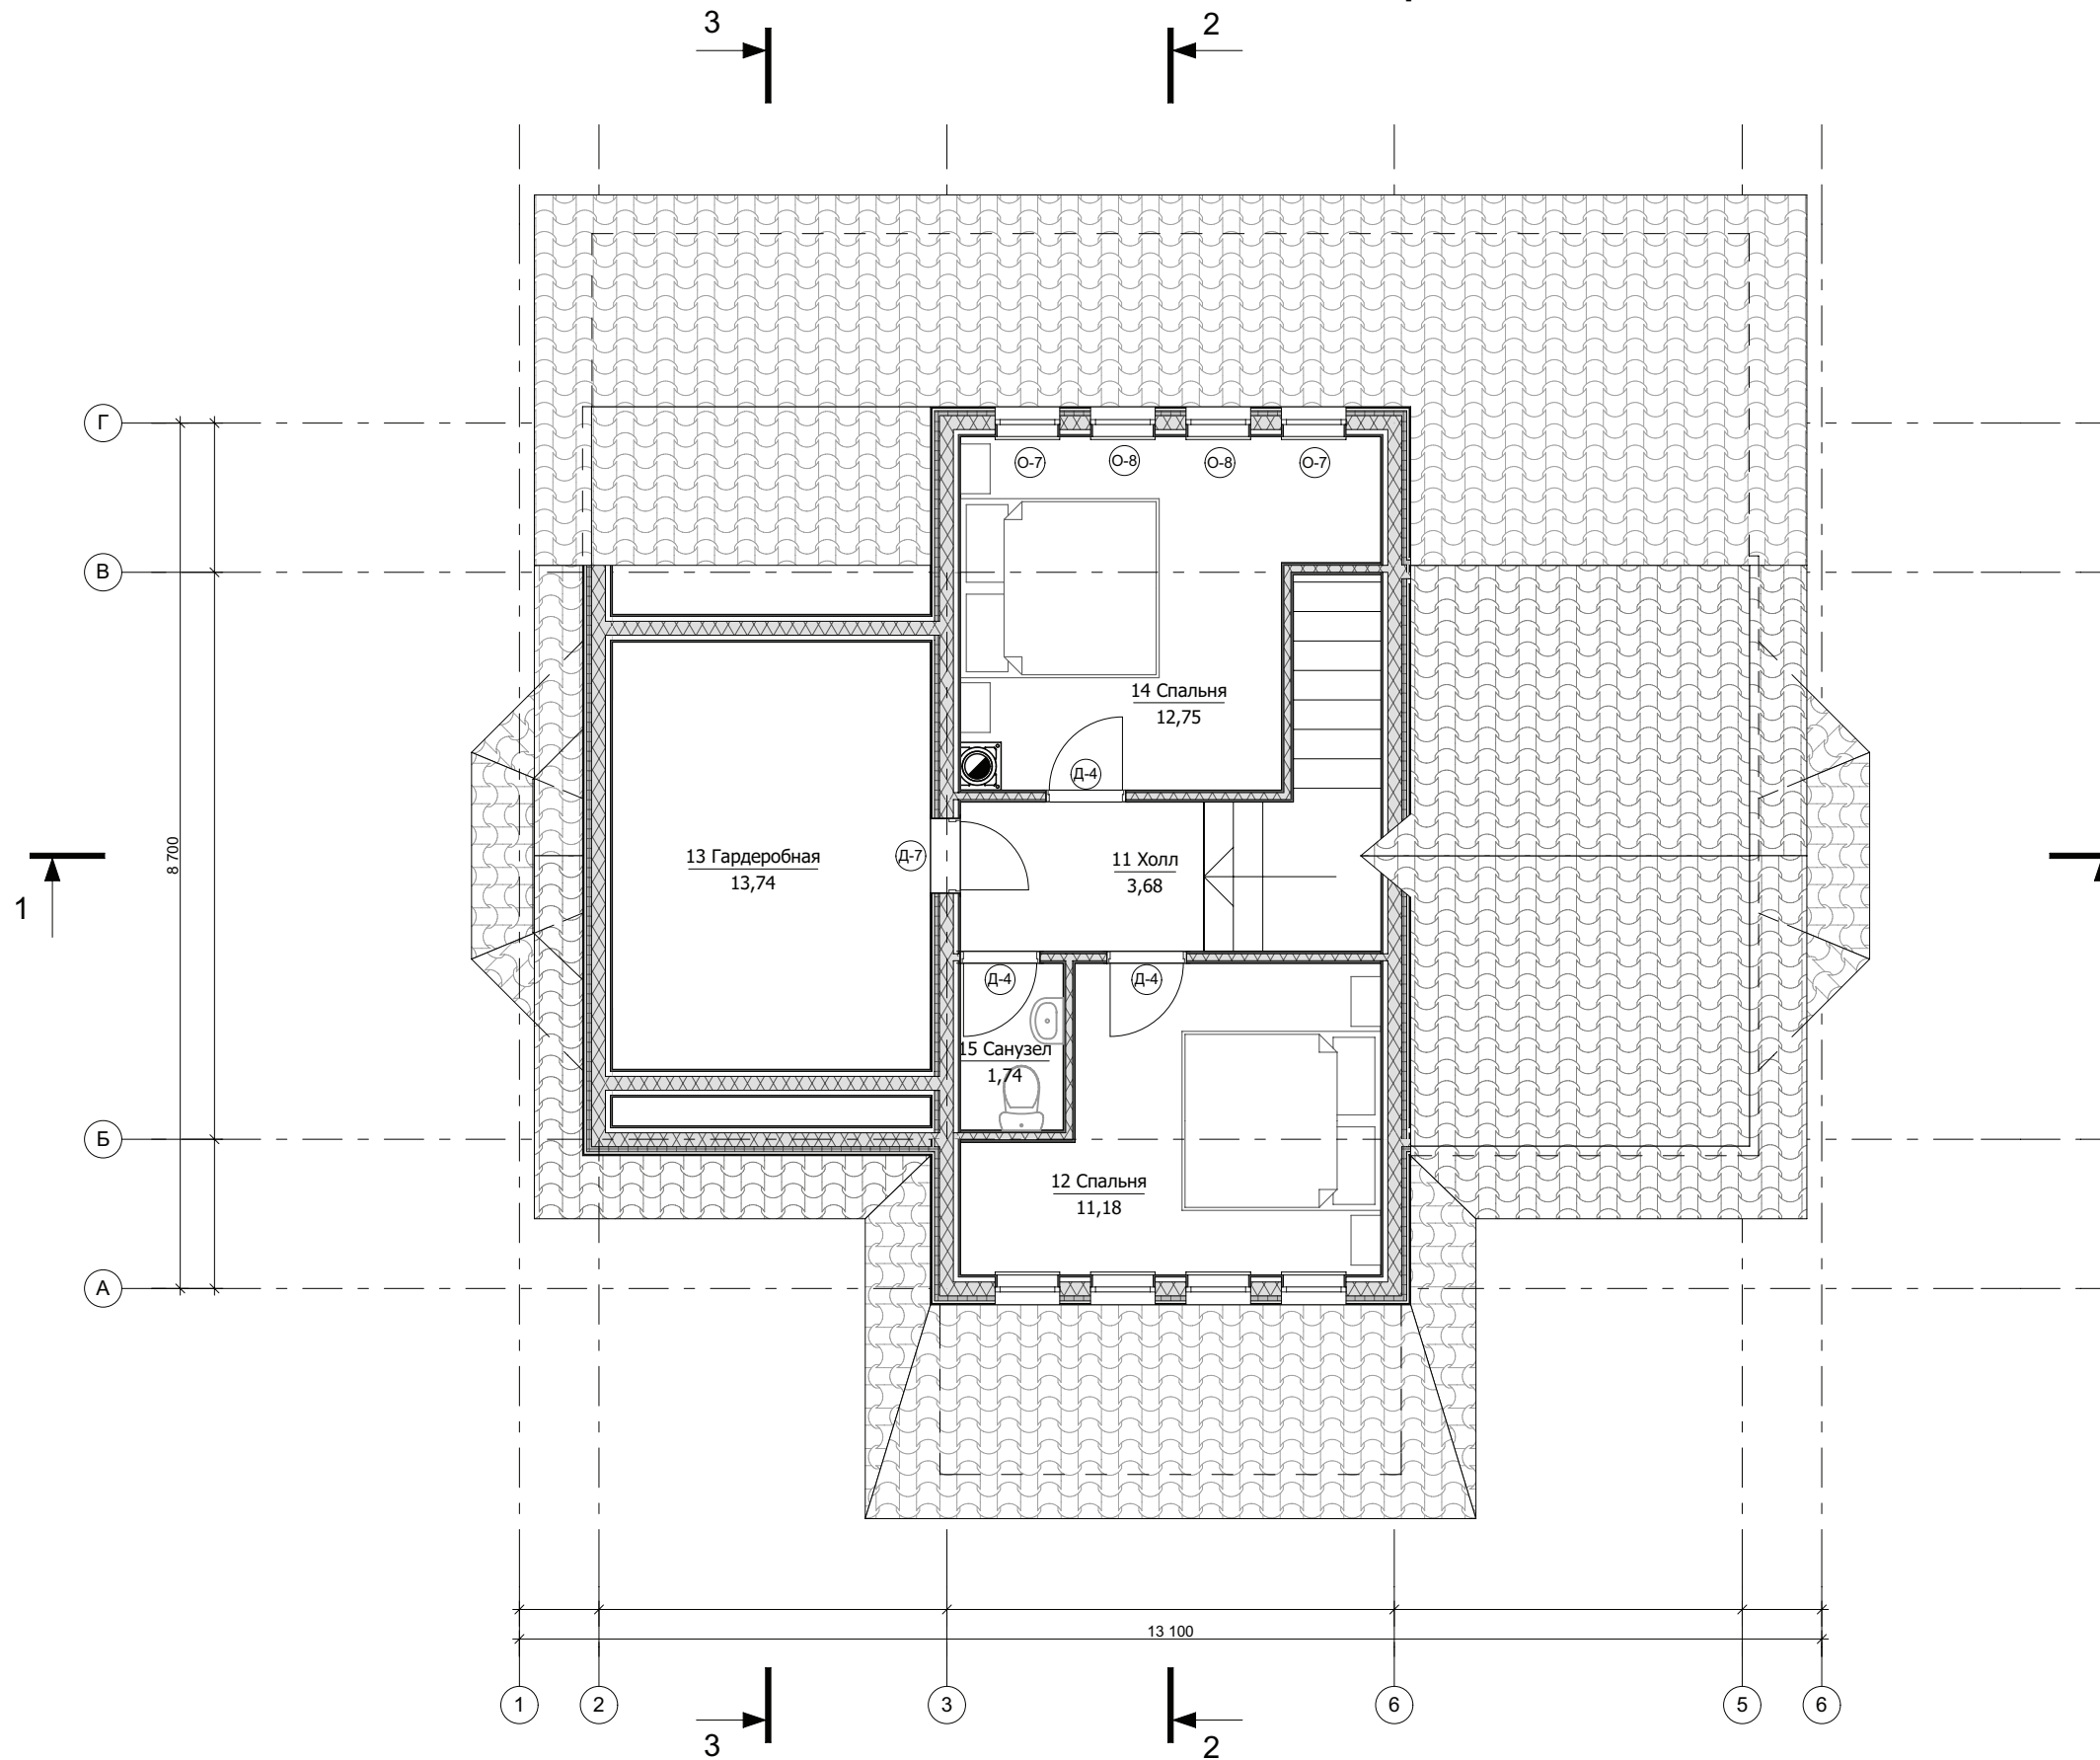

## План 2-го этажа с расстановкой мебели

Площади по категориям

Номер помещения	Наименование	Площадь м.кв.
<b>Категория : Жилые помещения</b>		
12	Спальня	11,18
14	Спальня	12,75
<b>Итого по категории : Жилые помещения</b>		<b>23,93</b>
<b>Категория : Нежилые помещения</b>		
11	Холл	3,68
13	Гардеробная	13,74
15	Санузел	1,74
<b>Итого по категории : Нежилые помещения</b>		<b>19,16</b>
<b>Общая площадь :</b>		<b>43,09</b>