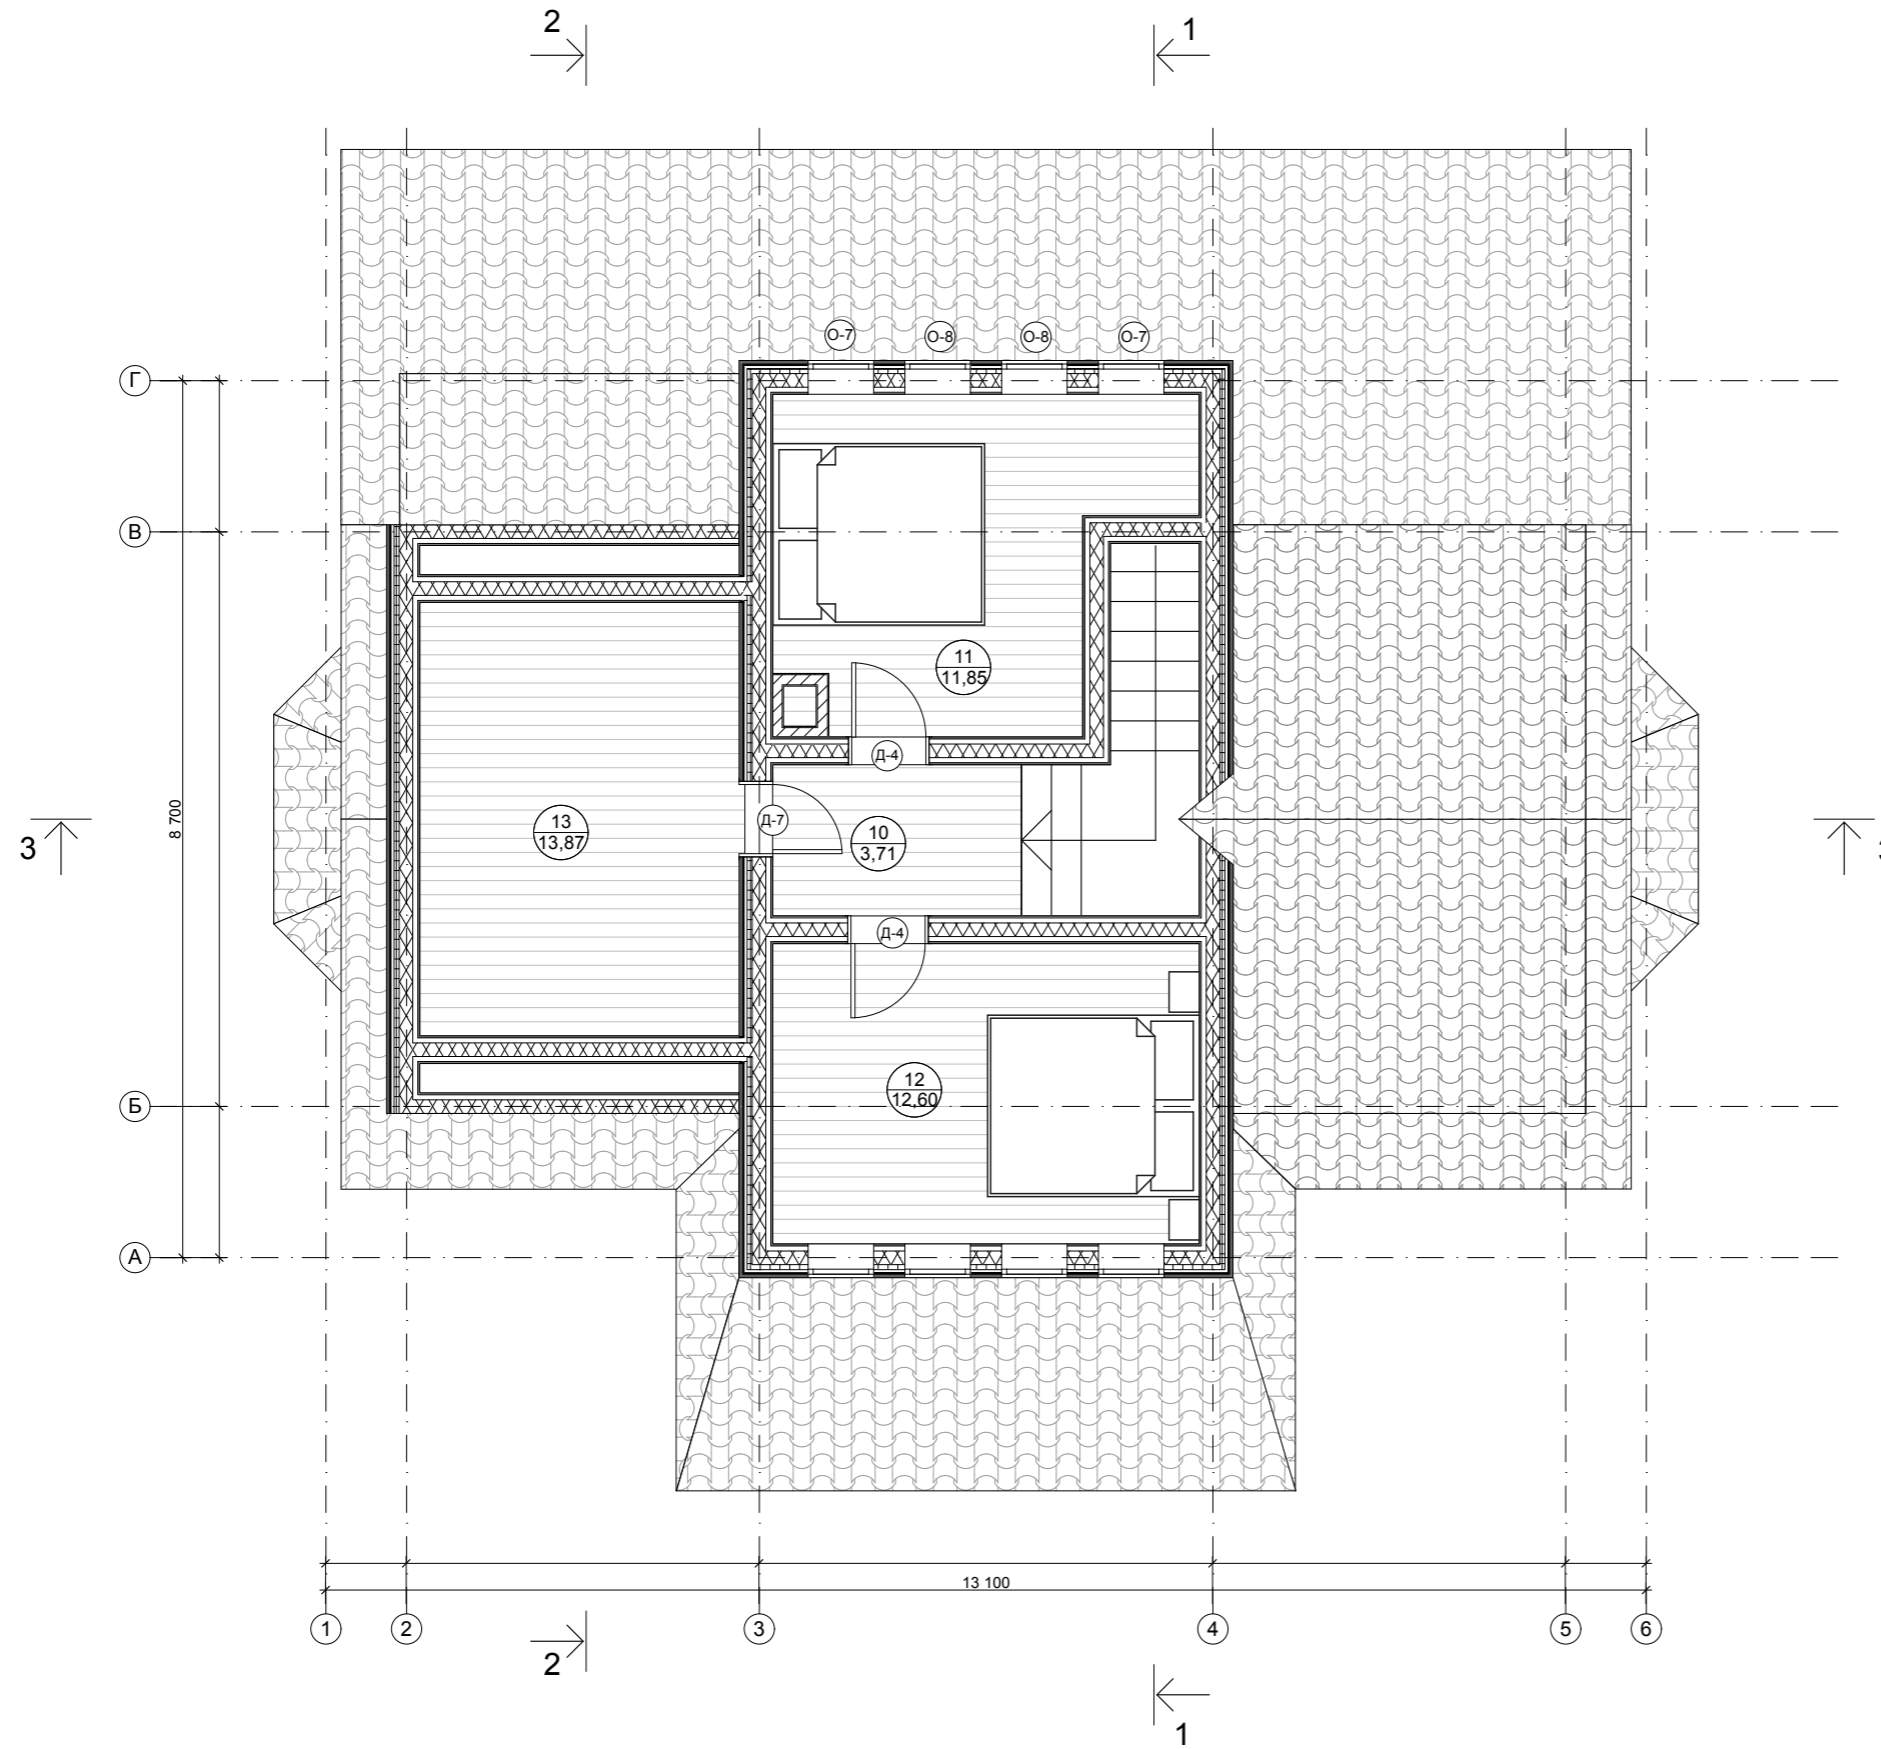

План 2-го этажа с расстановкой мебели

Площади по категориям		
Номер помещения	Наименование	Площадь м.кв.
Категория : Жилые помещения		
11	Спальня	11,85
12	Спальня	12,60
Итого по категории : Жилые помещения		24,45
Категория : Нежилые помещения		
10	Холл	3,71
13	Гардеробная	13,87
Итого по категории : Нежилые помещения		17,57
Общая площадь :		42,02