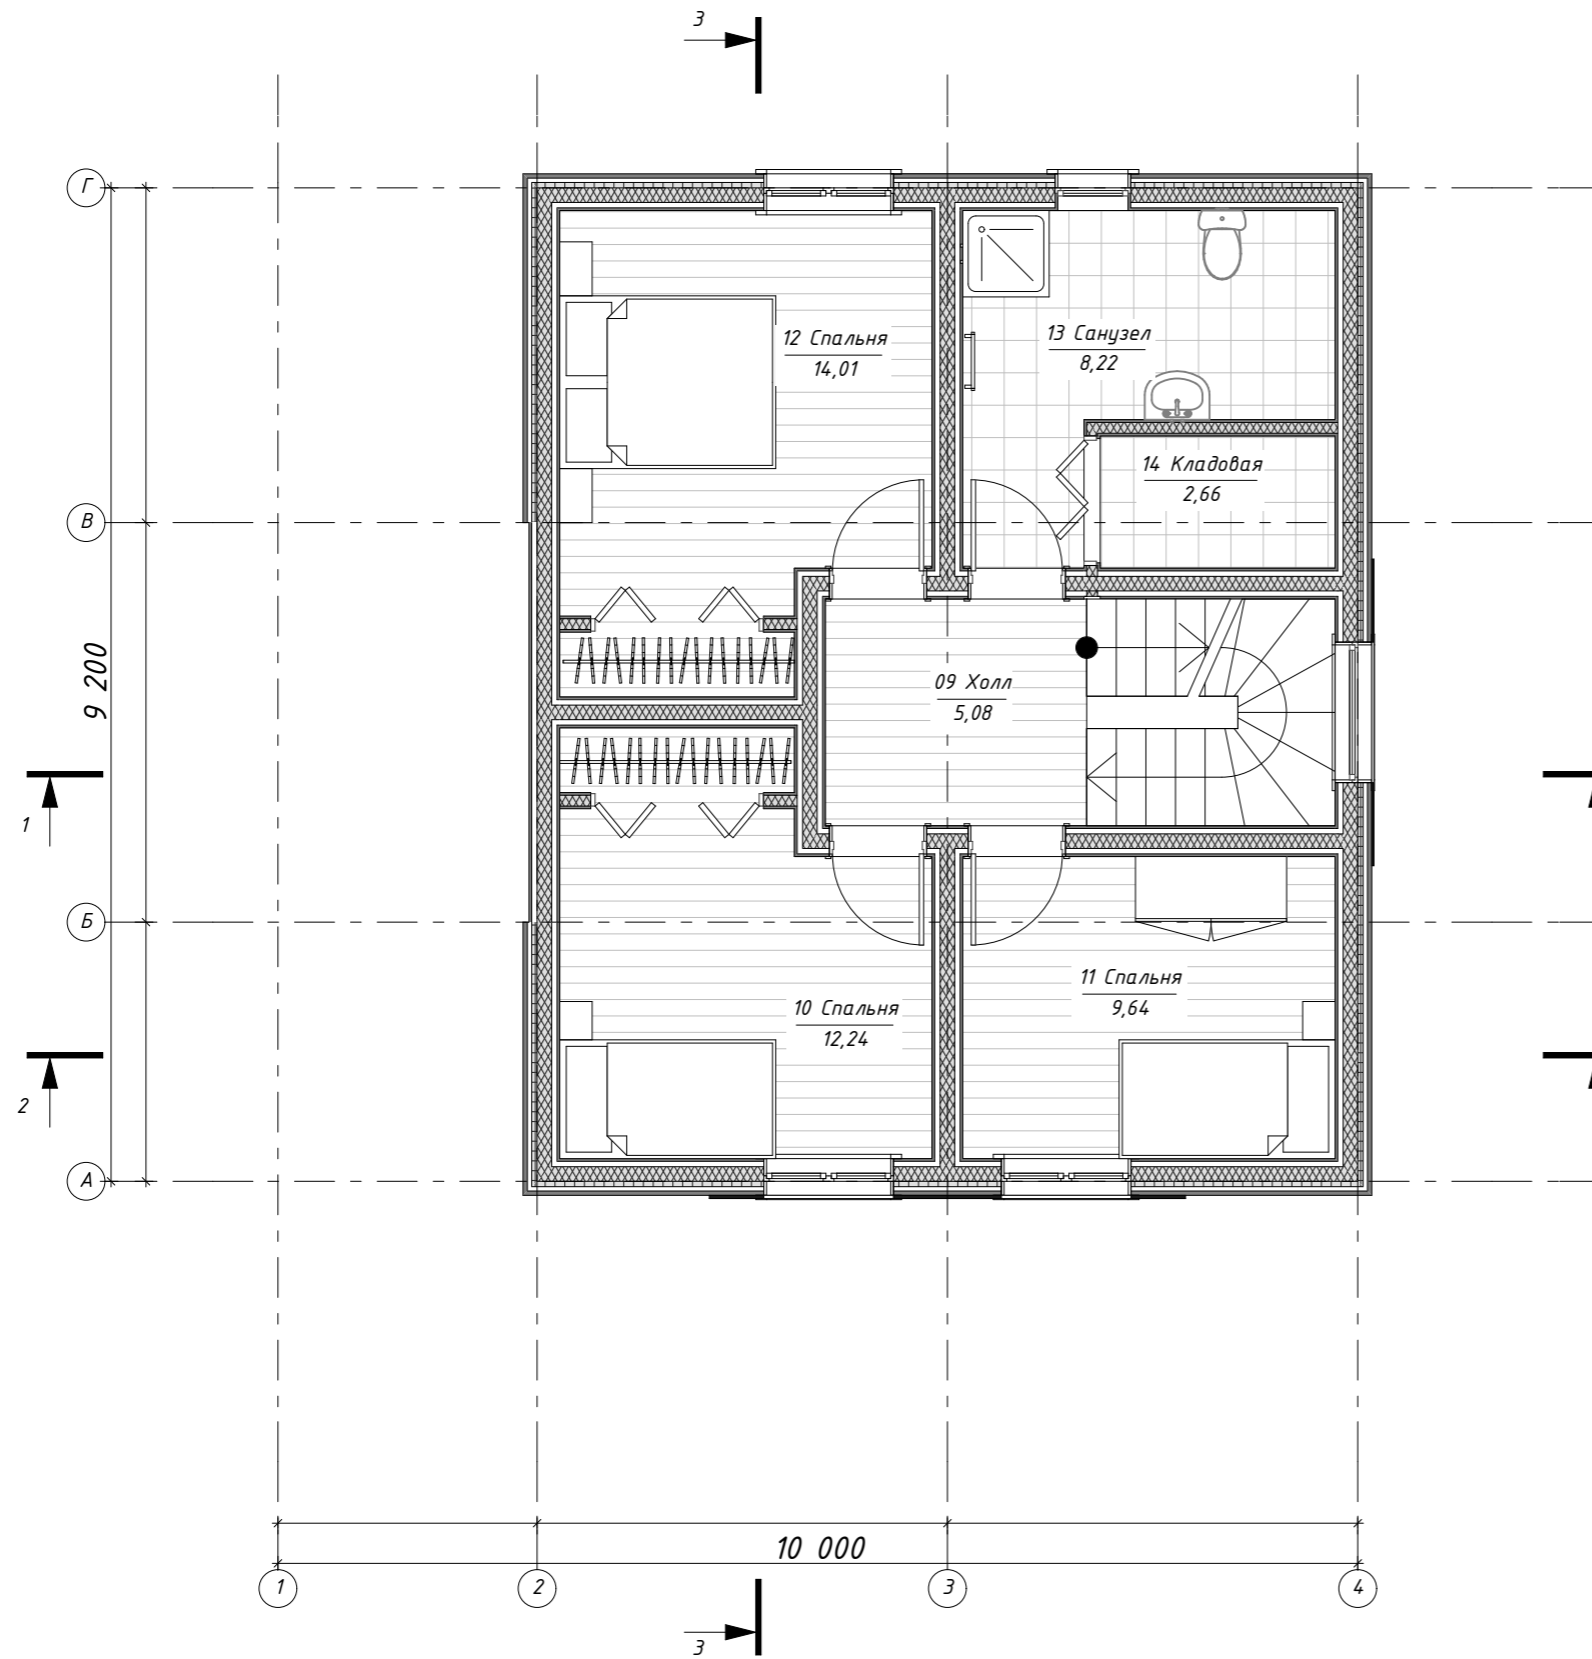

План 2-го этажа с расстановкой мебели и оборудования

Площади по категориям - 2-й этаж

Номер помещения	Наименование	Площадь м.кв.
<i>Категория : Жилые помещения</i>		
09	Холл	5,08
10	Спальня	12,24
11	Спальня	9,64
12	Спальня	14,01
13	Санузел	8,22
14	Кладовая	2,66
<i>Итого по категории : Жилые помещения</i>		<i>51,86</i>
<i>Общая площадь :</i>		<i>51,86</i>