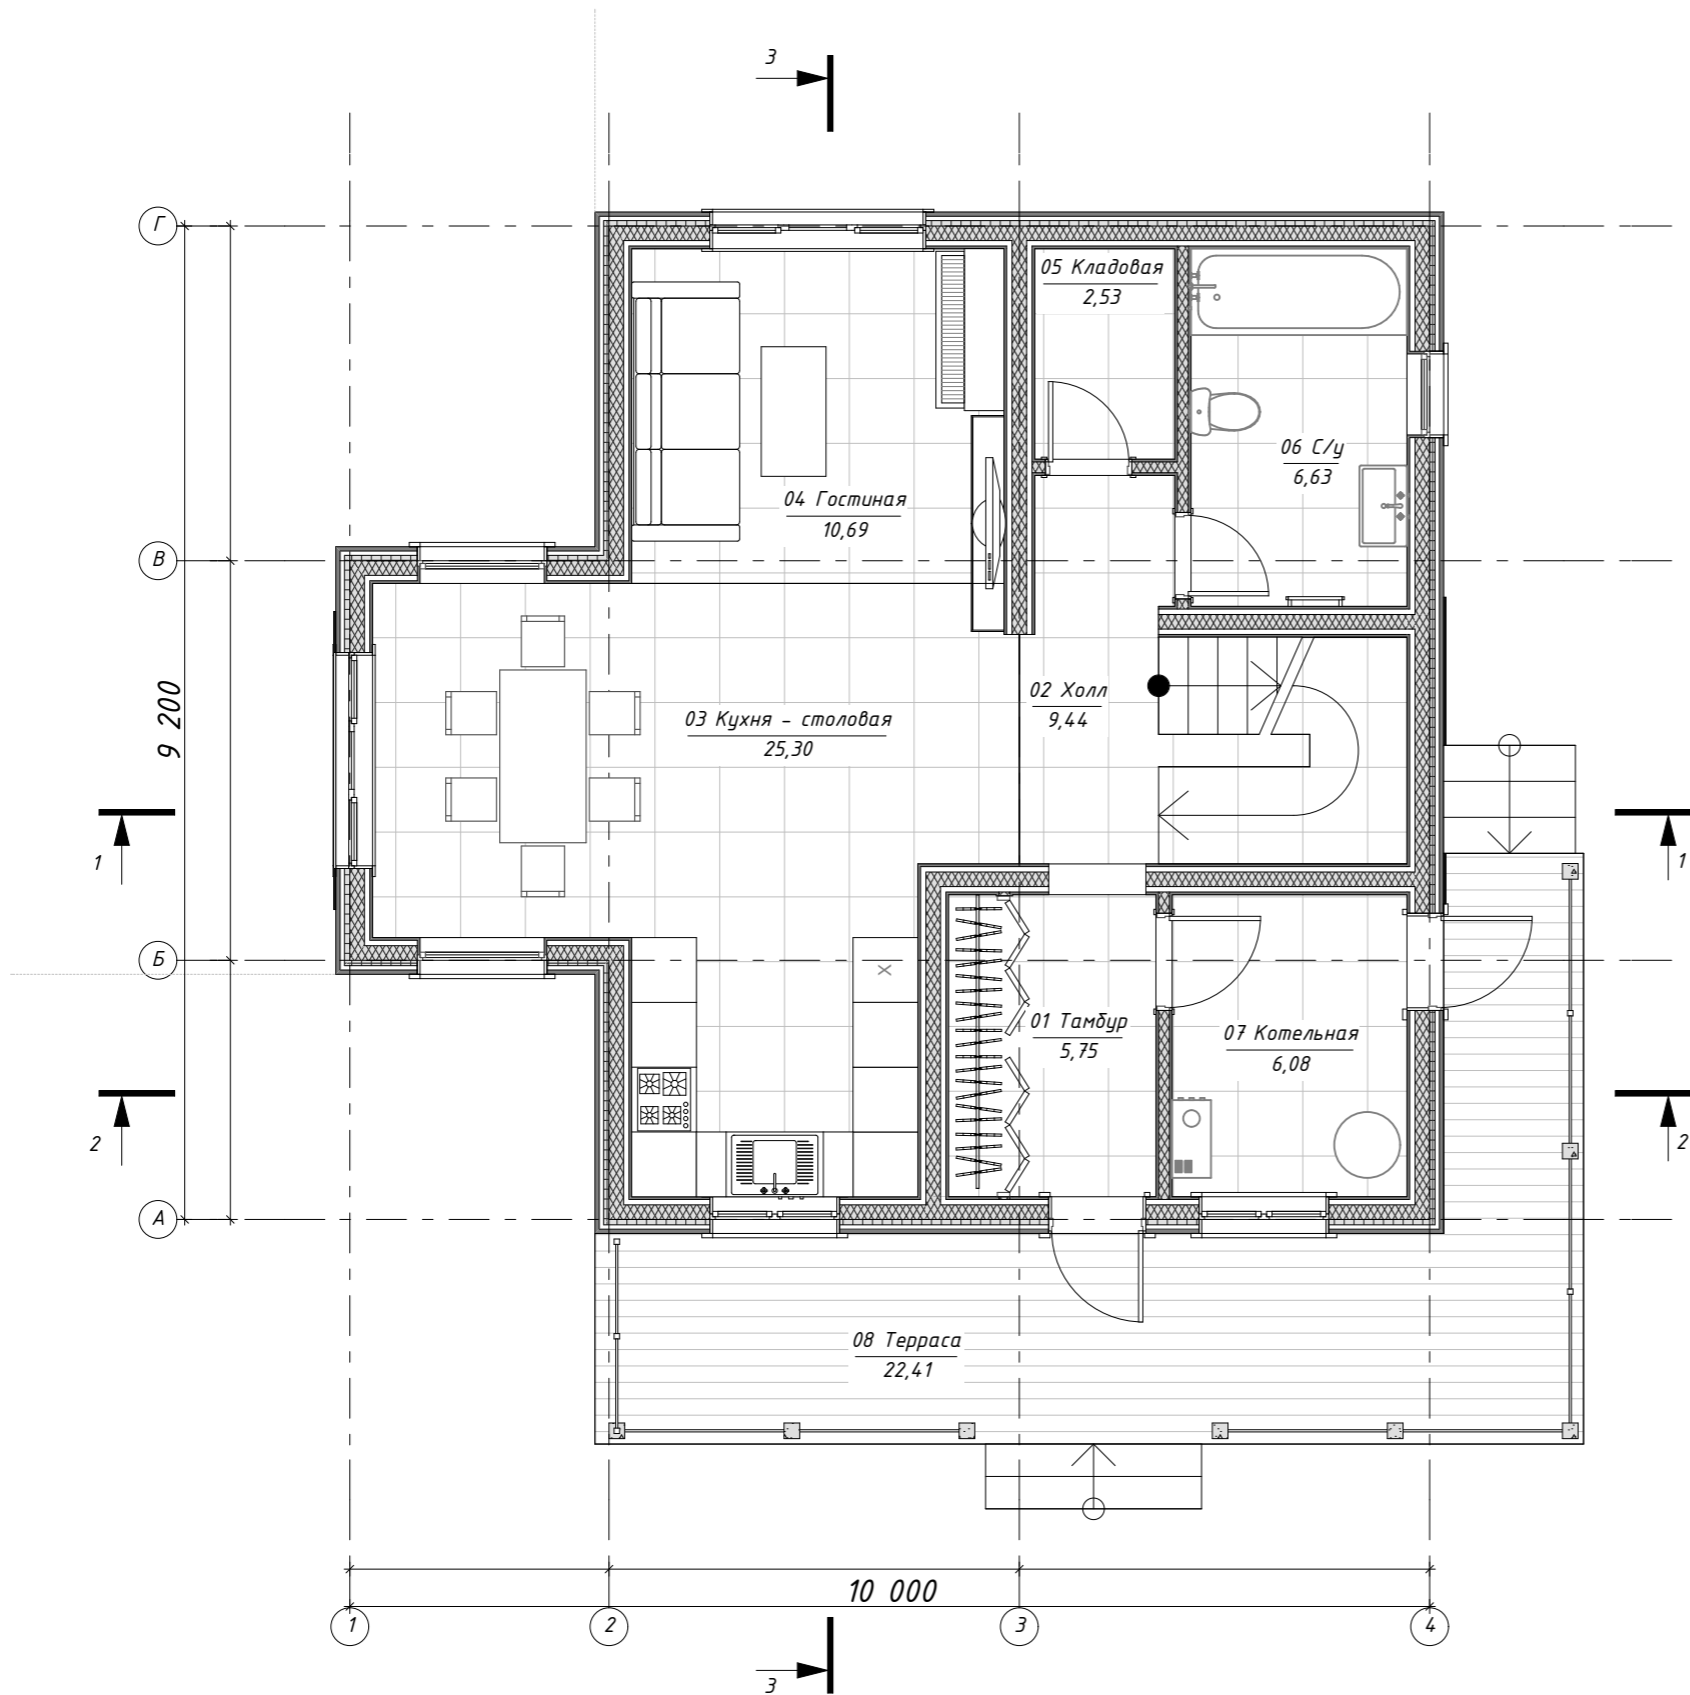

План 1-го этажа с расстановкой мебели и оборудования

Площади по категориям - 1-й этаж

Номер помещения	Наименование	Площадь м.кв.
<i>Категория : Балконы и террасы</i>		
08	Терраса	6,72
<i>Итого по категории : Балконы и террасы</i>		6,72
<i>Категория : Жилые помещения</i>		
01	Тамбур	5,75
02	Холл	9,44
03	Кухня - столовая	25,30
04	Гостиная	10,69
05	Кладовая	2,53
06	С/у	6,63
07	Котельная	6,08
<i>Итого по категории : Жилые помещения</i>		66,42
<i>Общая площадь :</i>		73,14