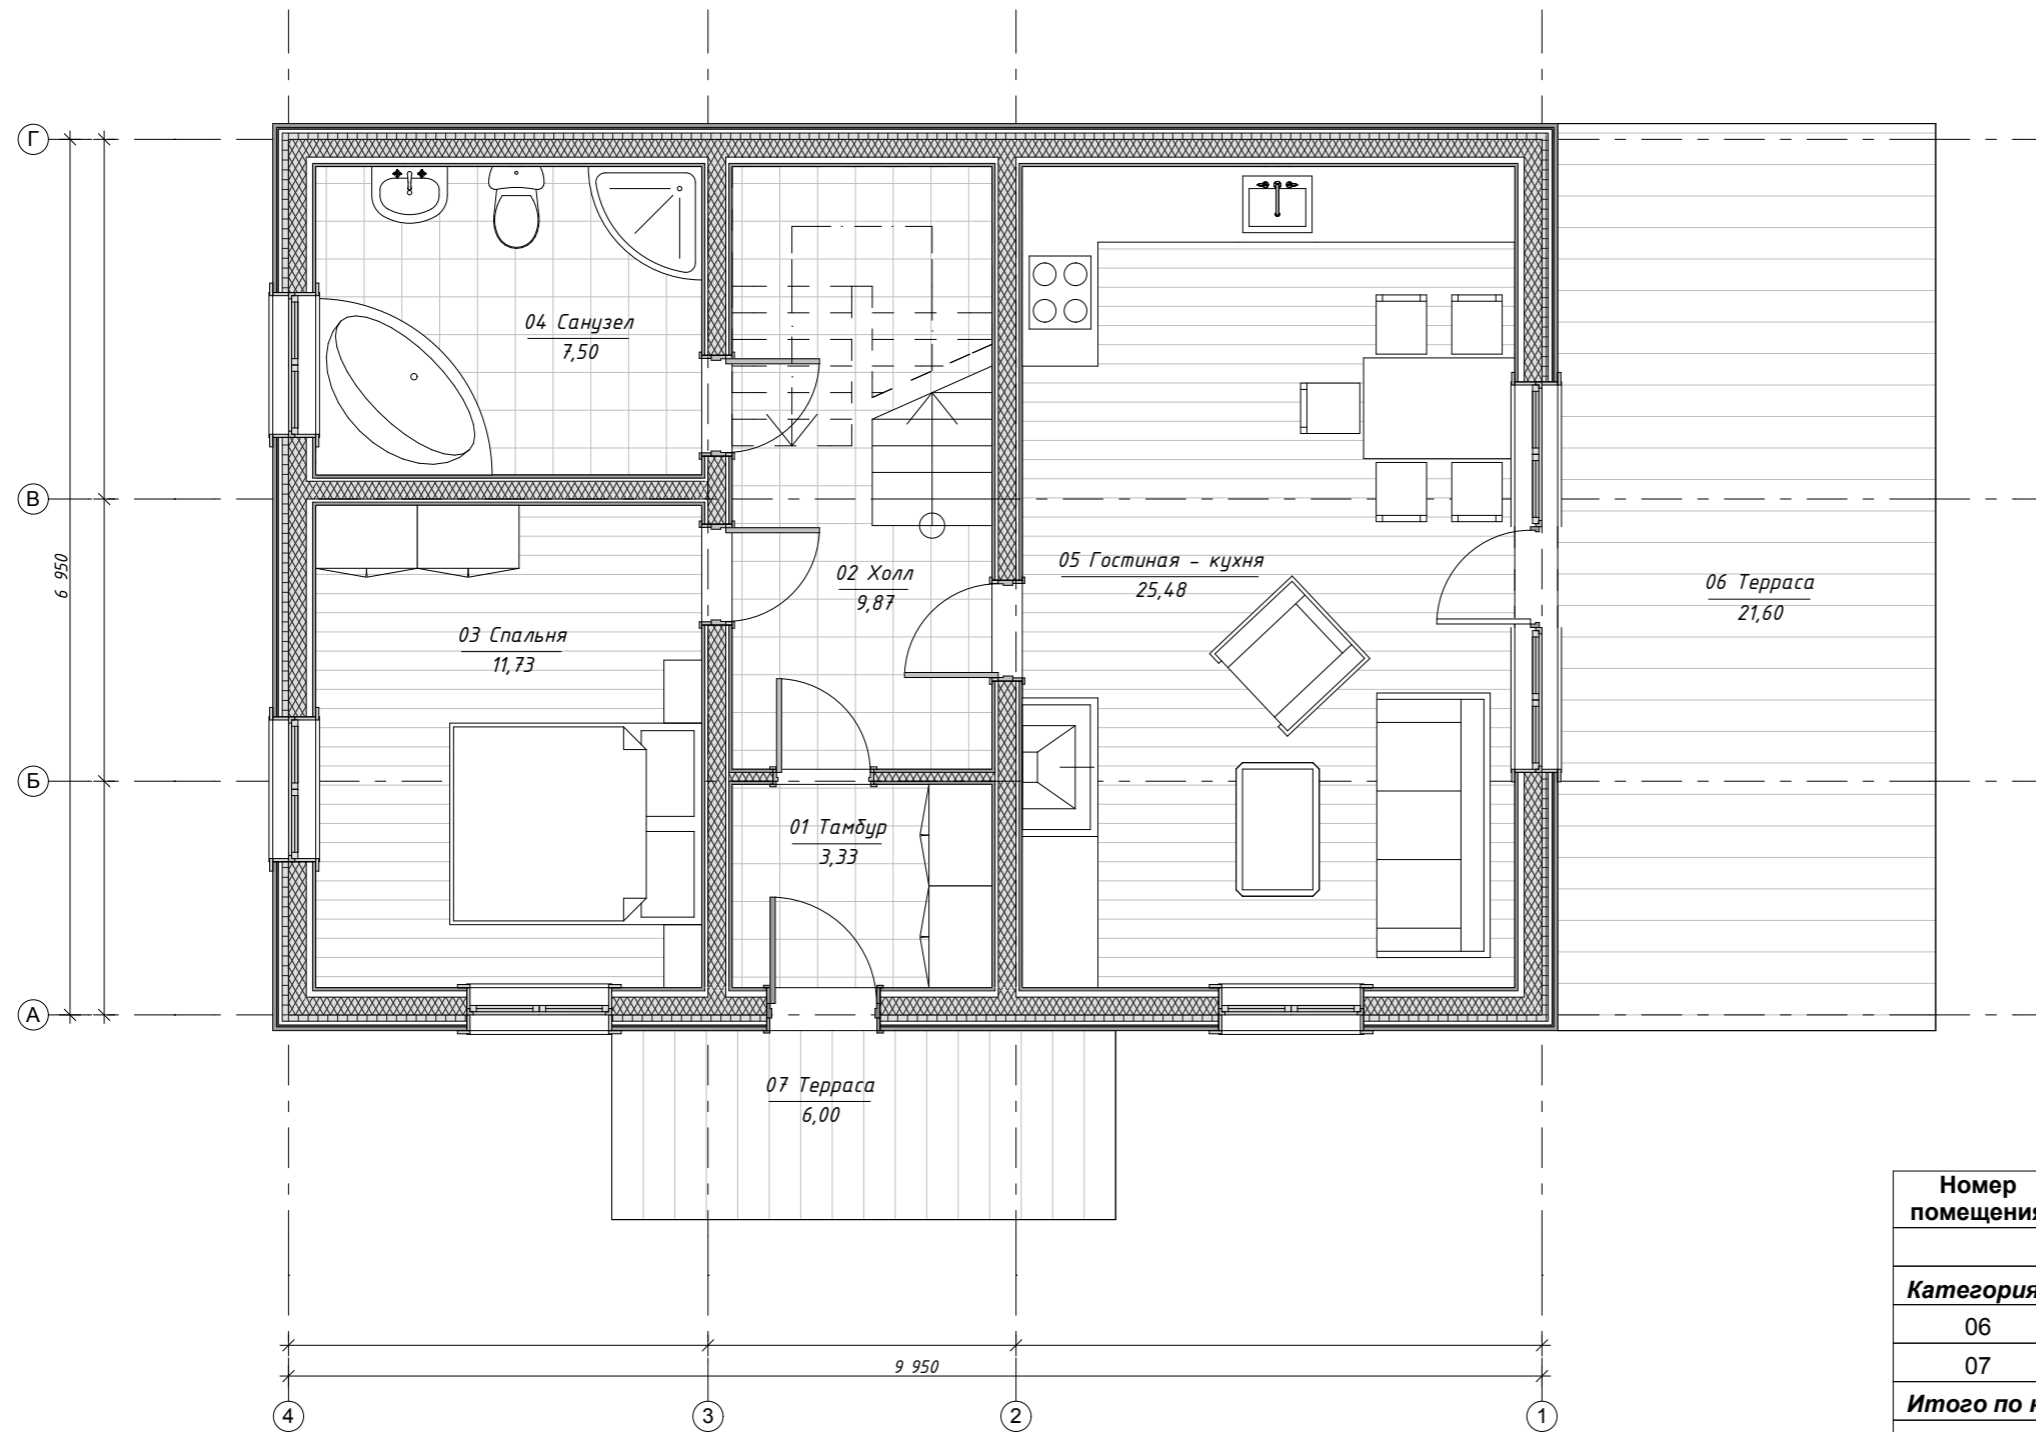

План 1-го этажа с расстановкой мебели и оборудования

Площади по категориям - 1-й этаж

Номер помещения	Наименование	Площадь м.кв.
Категория : Балконы и террасы		
06	Терраса	21,60
07	Терраса	6,00
Итого по категории : Балконы и террасы		27,60
Категория : Жилые помещения		
03	Спальня	11,73
05	Гостиная - кухня	25,48
Итого по категории : Жилые помещения		37,21
Категория : Нежилые помещения		
01	Тамбур	3,33
02	Холл	9,87
04	Санузел	7,50
Итого по категории : Нежилые помещения		20,70
Общая площадь :		85,51