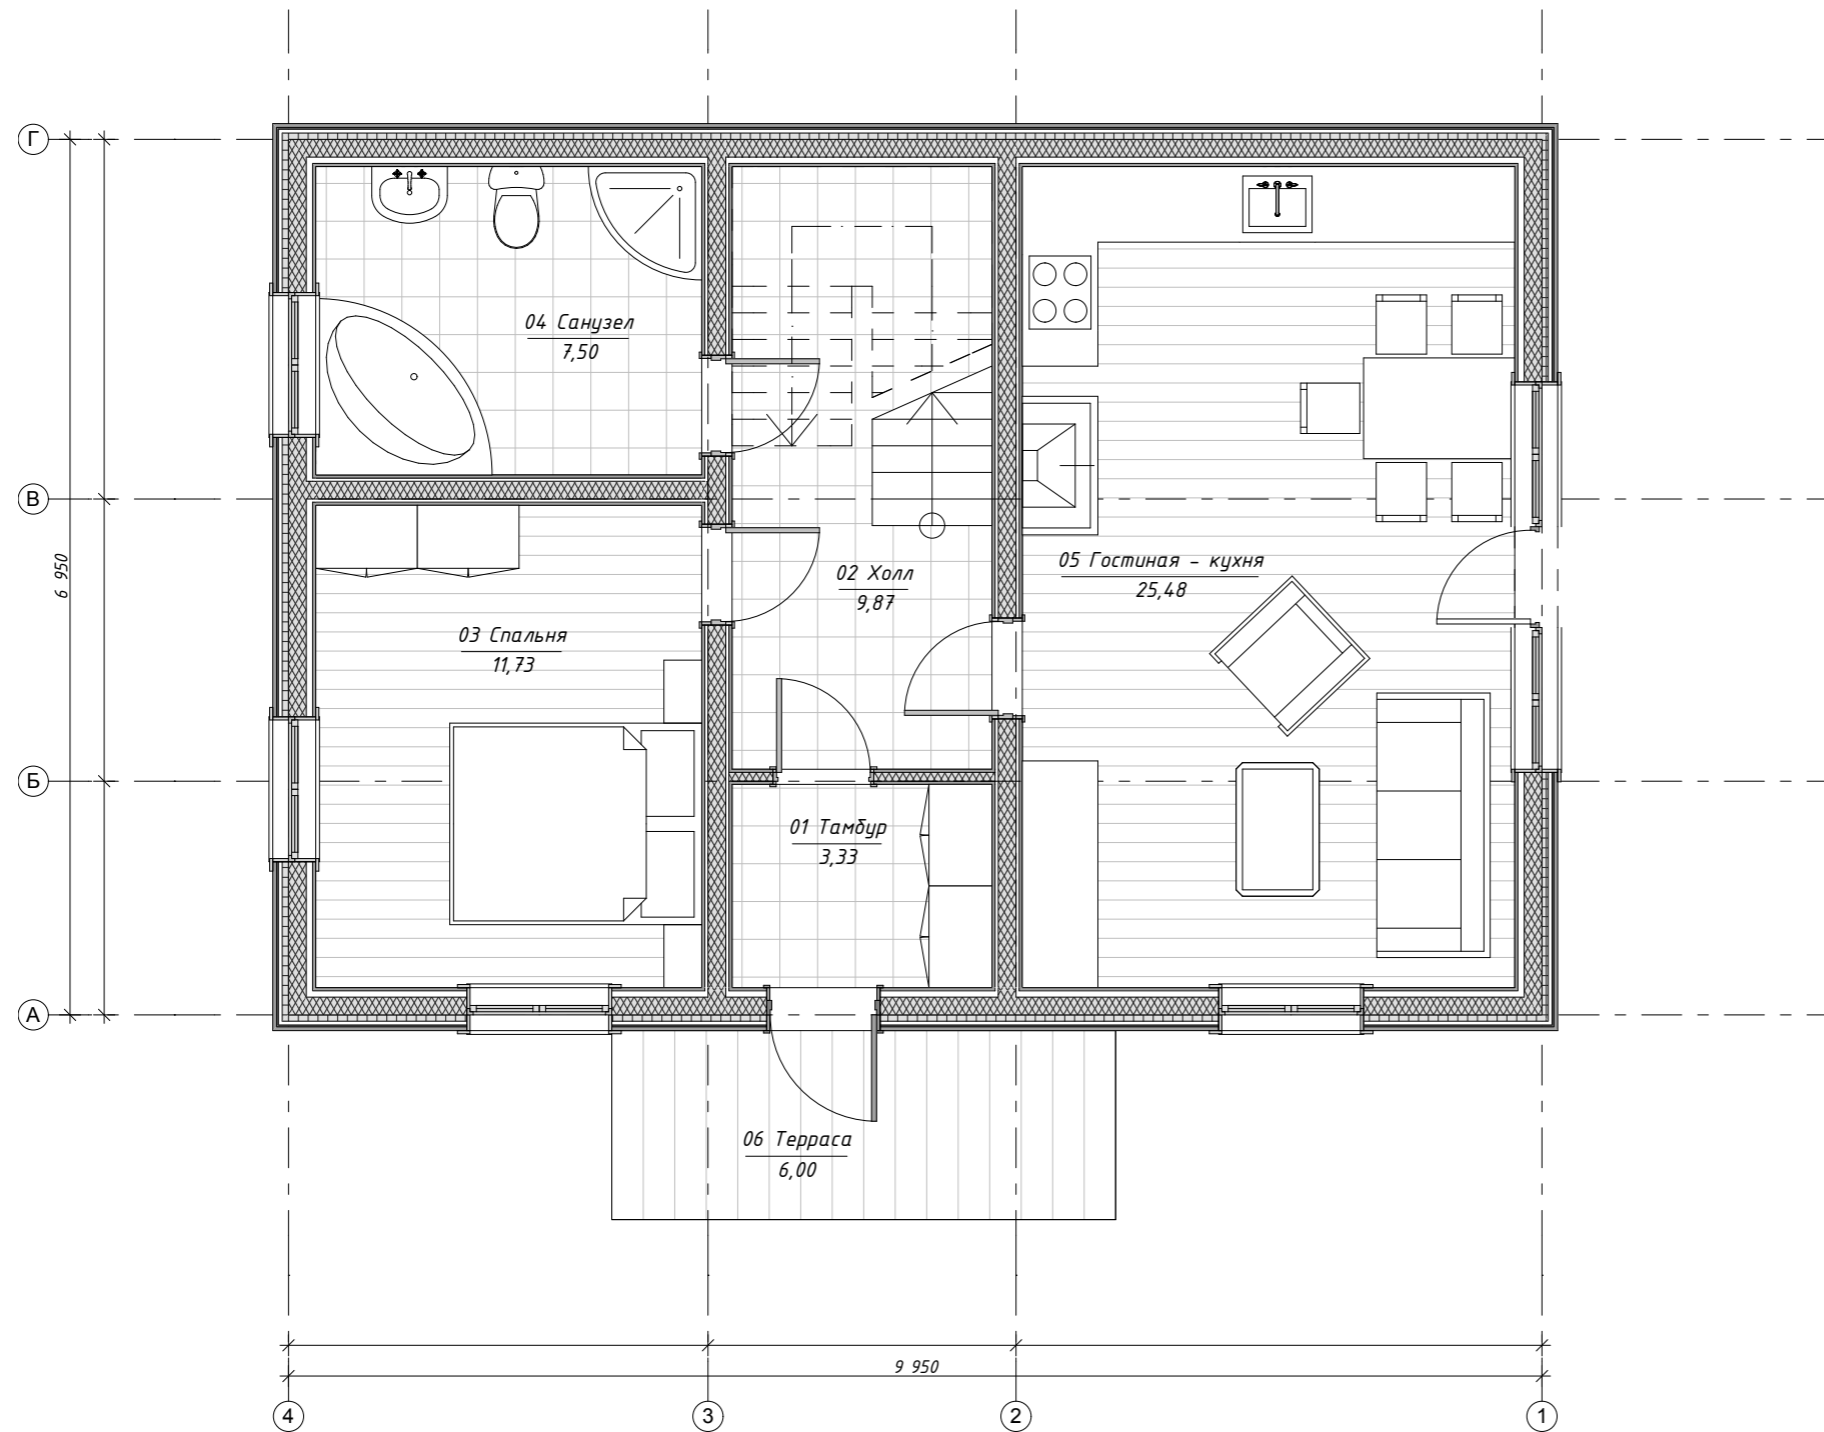

План 1-го этажа с расстановкой мебели и оборудования

Площади по категориям - 1-й этаж

Номер помещения	Наименование	Площадь м.кв.
<i>Категория : Балконы и террасы</i>		
06	Терраса	6,00
<i>Итого по категории : Балконы и террасы</i>		6,00
<i>Категория : Жилые помещения</i>		
03	Спальня	11,73
05	Гостиная - кухня	25,48
<i>Итого по категории : Жилые помещения</i>		37,21
<i>Категория : Нежилые помещения</i>		
01	Тамбур	3,33
02	Холл	9,87
04	Санузел	7,50
<i>Итого по категории : Нежилые помещения</i>		20,70
<i>Общая площадь :</i>		63,91