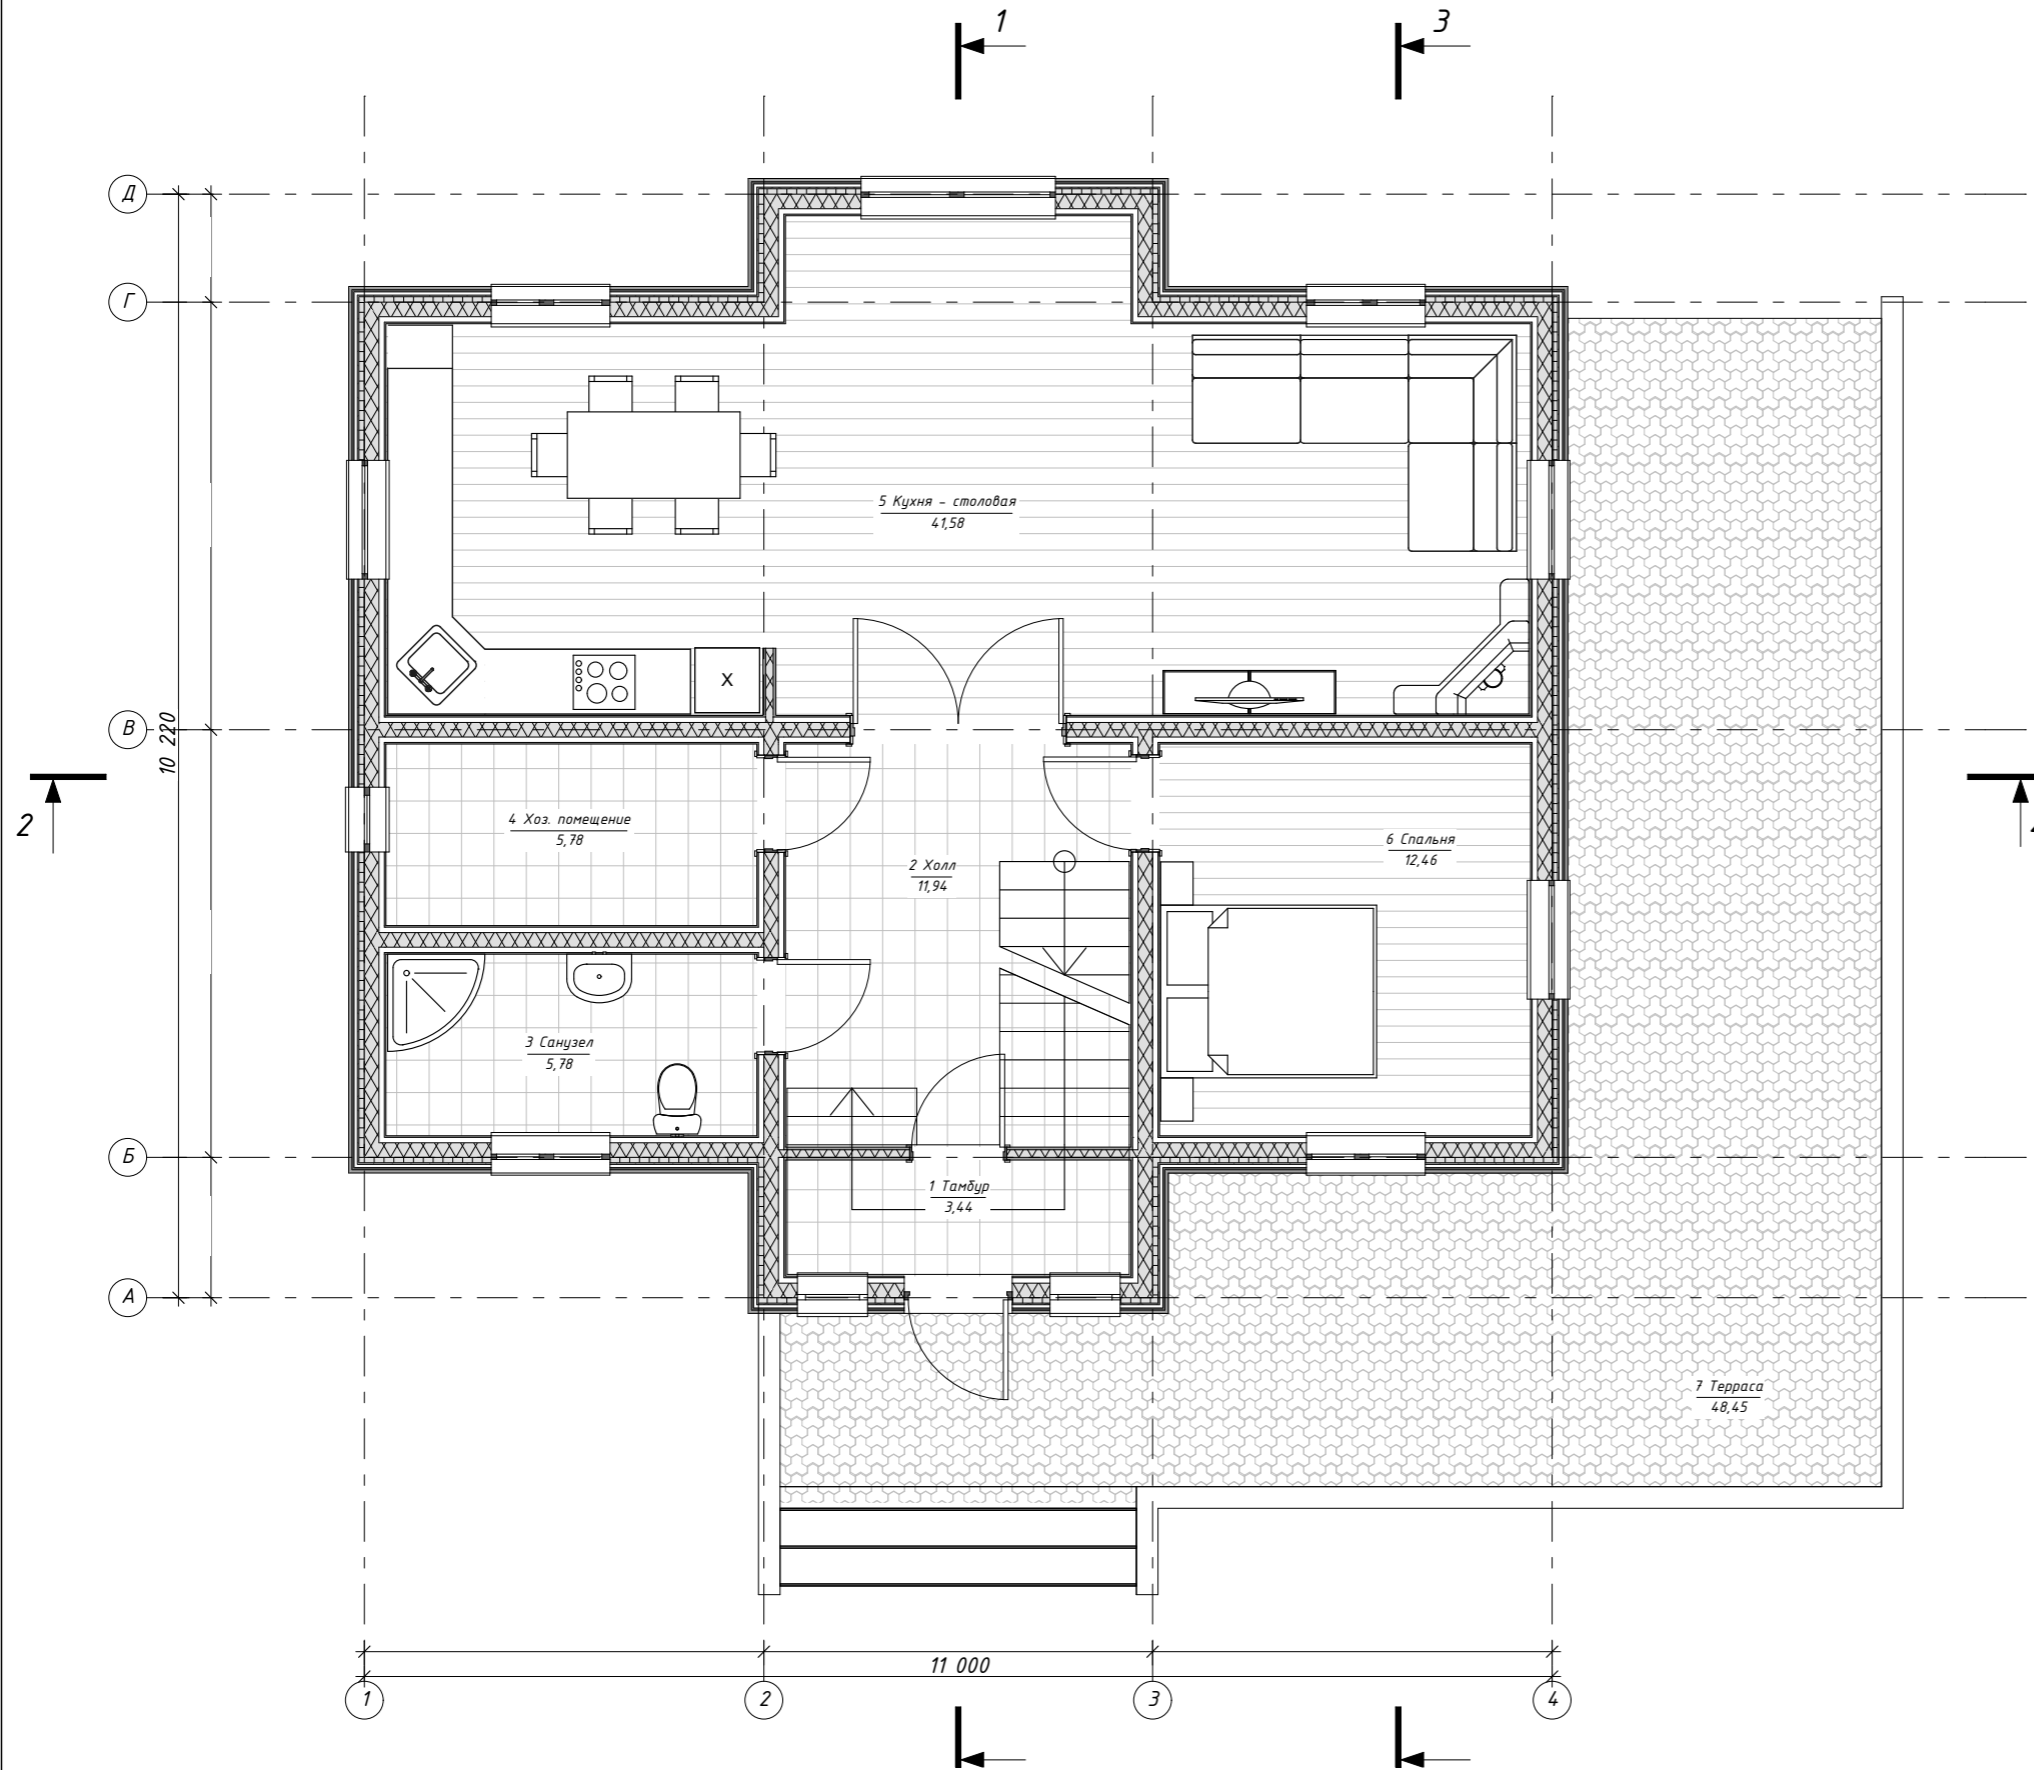

План 1-го этажа с расстановкой мебели

Площади по категориям - 1-й этаж

Номер помещения	Наименование	Площадь м.кв.
<i>Категория : Балконы и террасы</i>		
7	Терраса	48,45
<i>Итого по категории : Балконы и террасы</i>		48,45
<i>Категория : Жилые помещения</i>		
5	Кухня - столовая	4,58
6	Спальня	12,46
<i>Итого по категории : Жилые помещения</i>		54,04
<i>Категория : Нежилые помещения</i>		
1	Тамбур	3,44
2	Холл	11,94
3	Санузел	5,78
4	Хоз. помещение	5,78
<i>Итого по категории : Нежилые помещения</i>		26,93
<i>Общая площадь :</i>		129,4