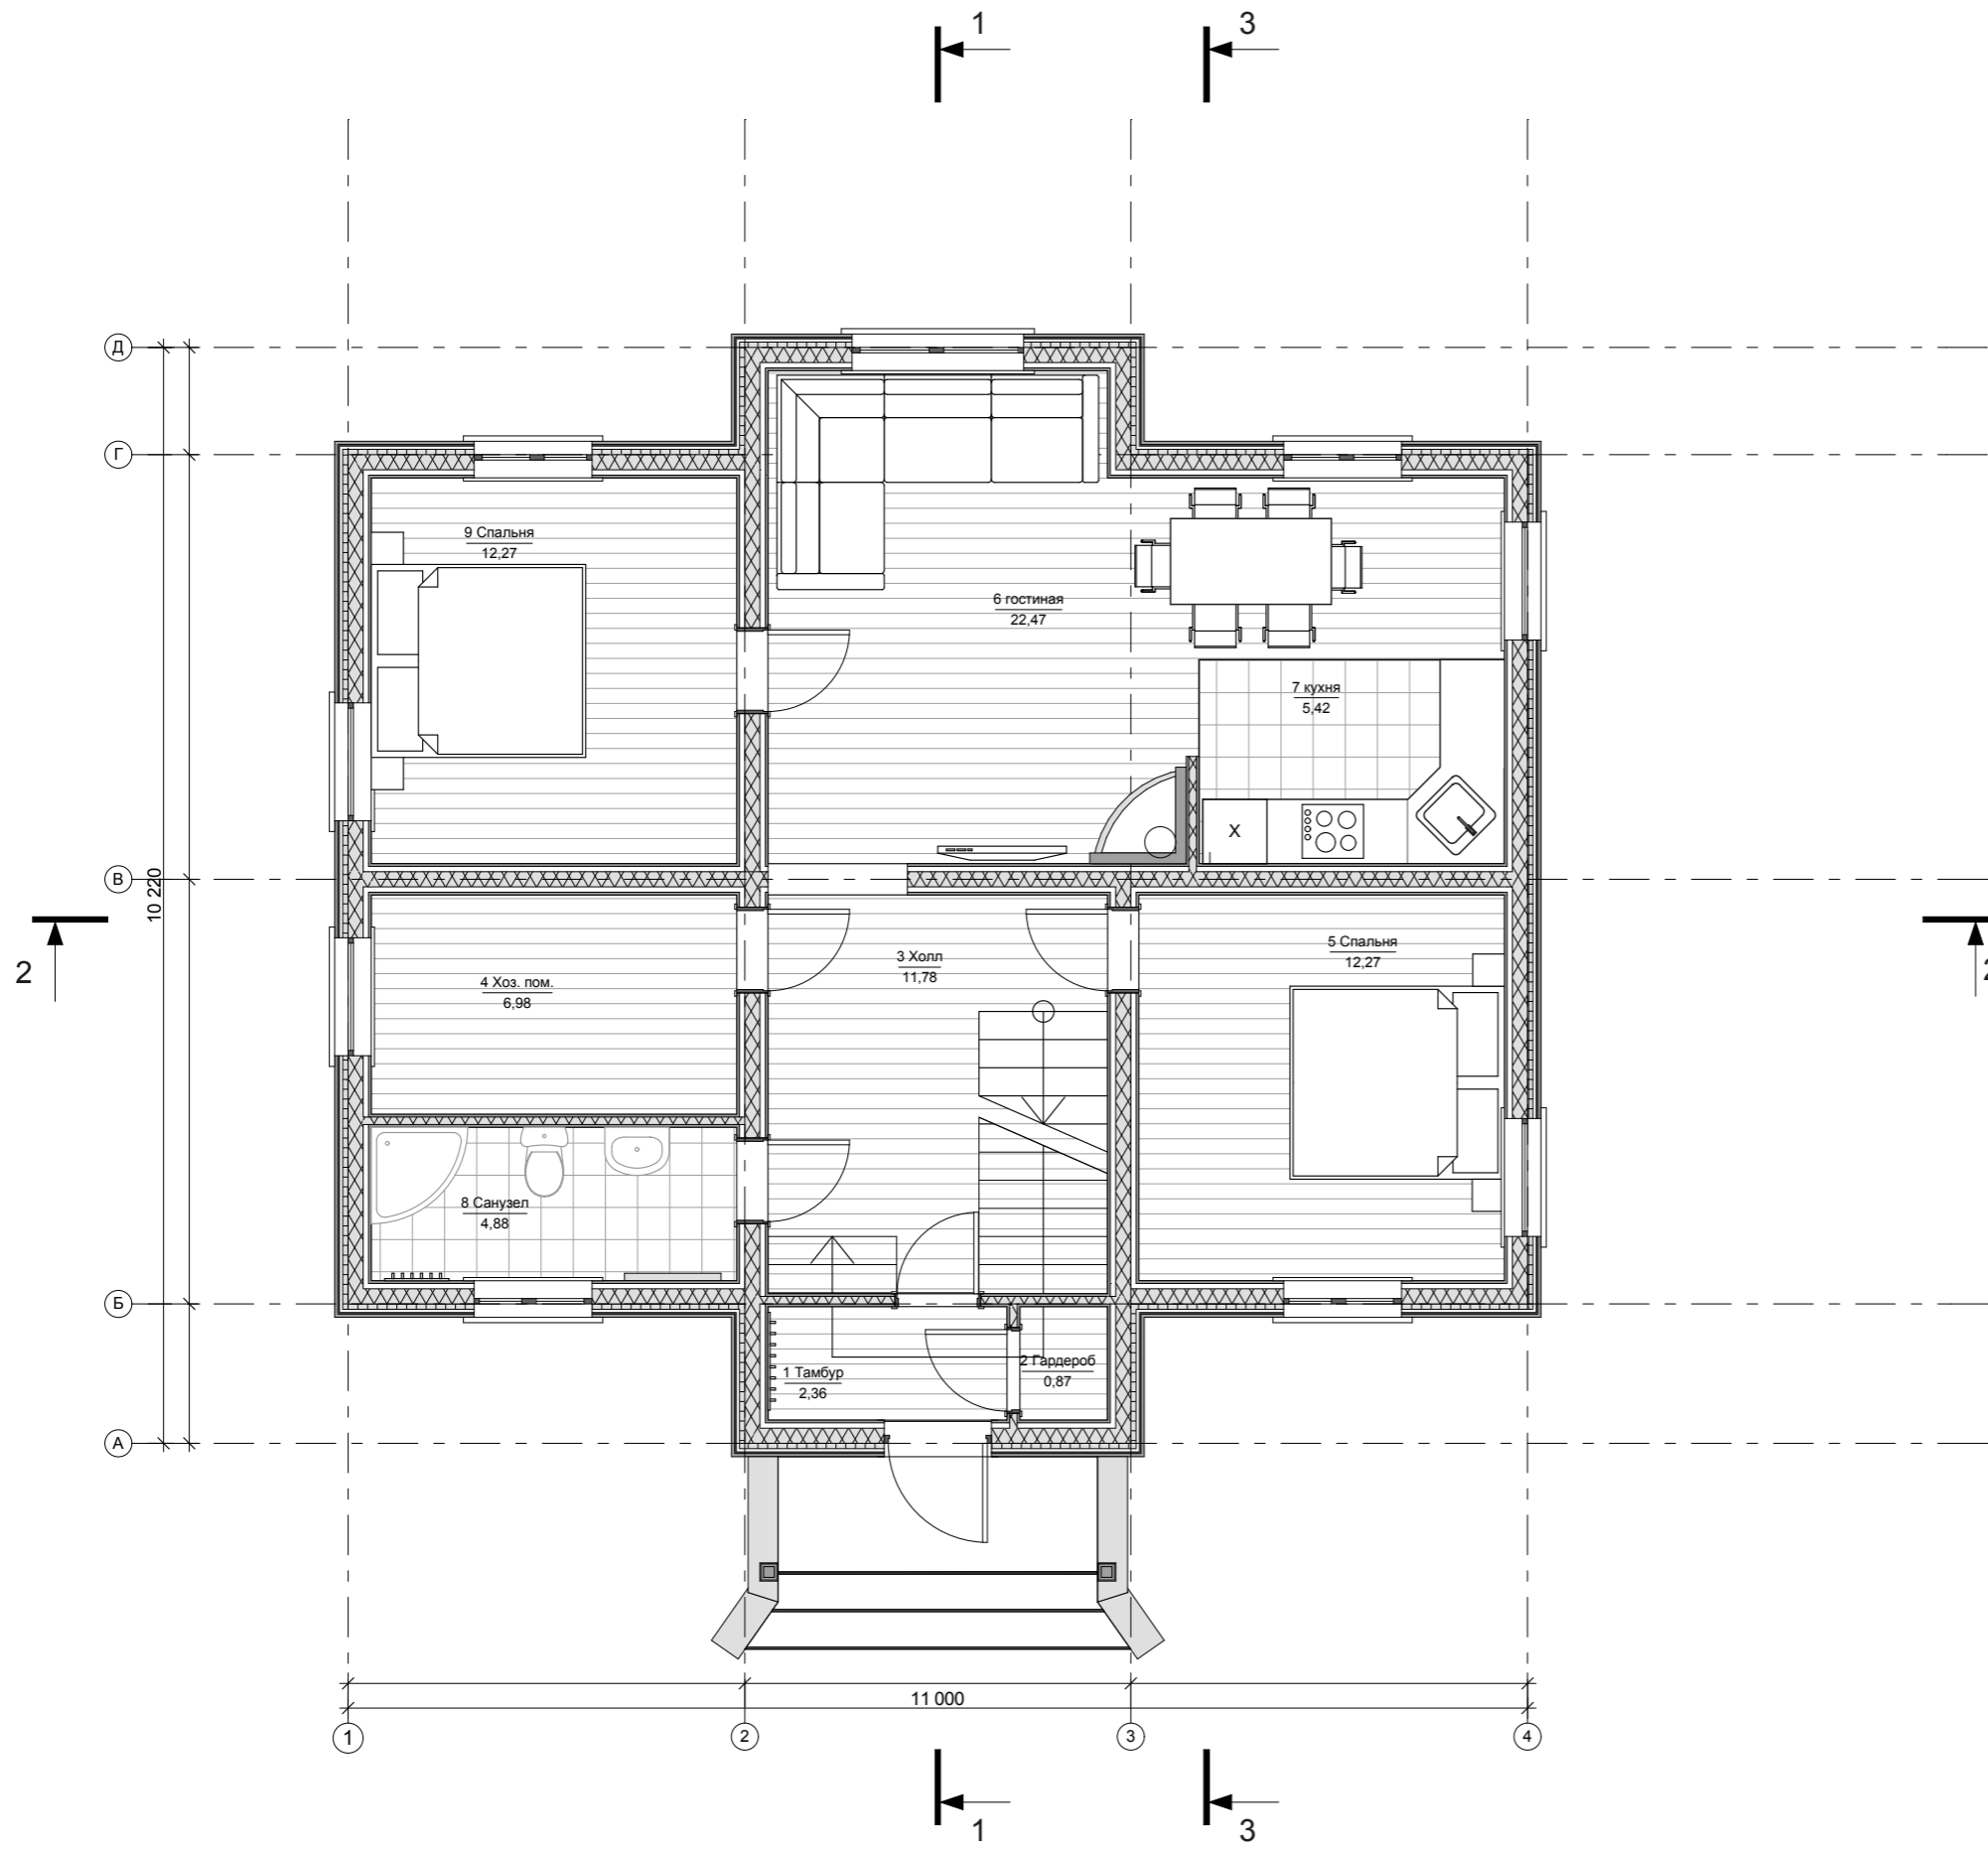

План 1-го этажа с расстановкой мебели

Площади по категориям - 1-й этаж

Номер помещения	Наименование	Площадь м.кв.
Категория : Жилые помещения		
5	Спальня	12,27
9	Спальня	12,27
Итого по категории : Жилые помещения		24,53
Категория : Нежилые помещения		
1	Тамбур	2,36
2	Гардероб	0,87
3	Холл	11,78
4	Хоз. пом.	6,98
6	гостиная	22,47
7	кухня	5,42
8	Санузел	4,88
Итого по категории : Нежилые помещения		54,75
Общая площадь :		79,29